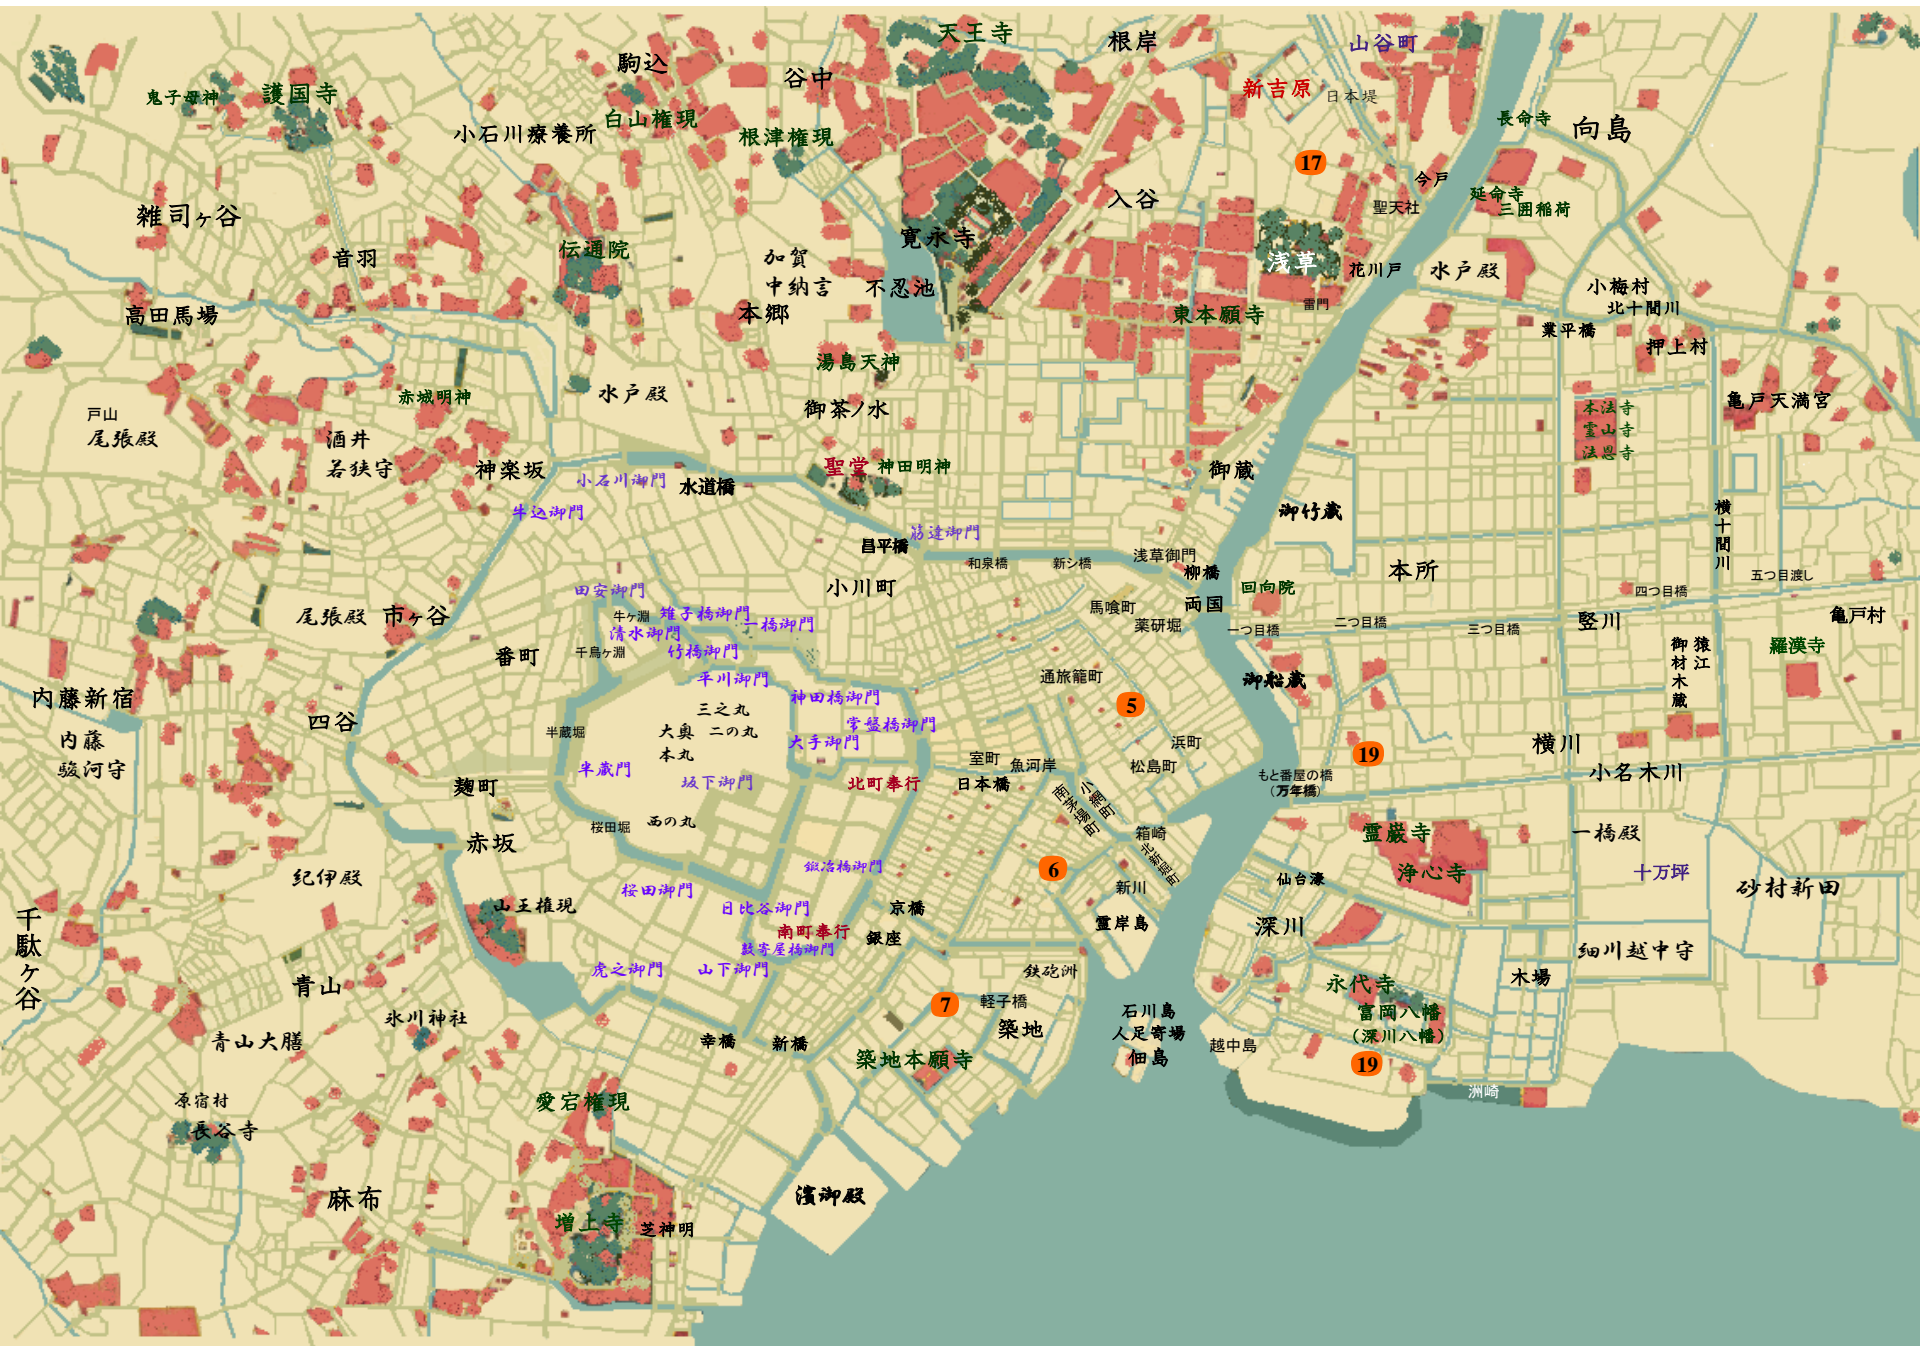

あつとひよこの捕物帳

あつとひよこのあつと

細工師

源太

おきた

息子  
下つ引き  
(十七才)

きょうた  
喬太

元伊賀忍び  
(七十路)

和五助

孫娘  
(十七才)

おしの

唐辛子屋  
元伊賀忍び  
(七十路 貫作)

中島  
徳右衛門

源太の仲間

弥蔵

公家  
源太の仲間