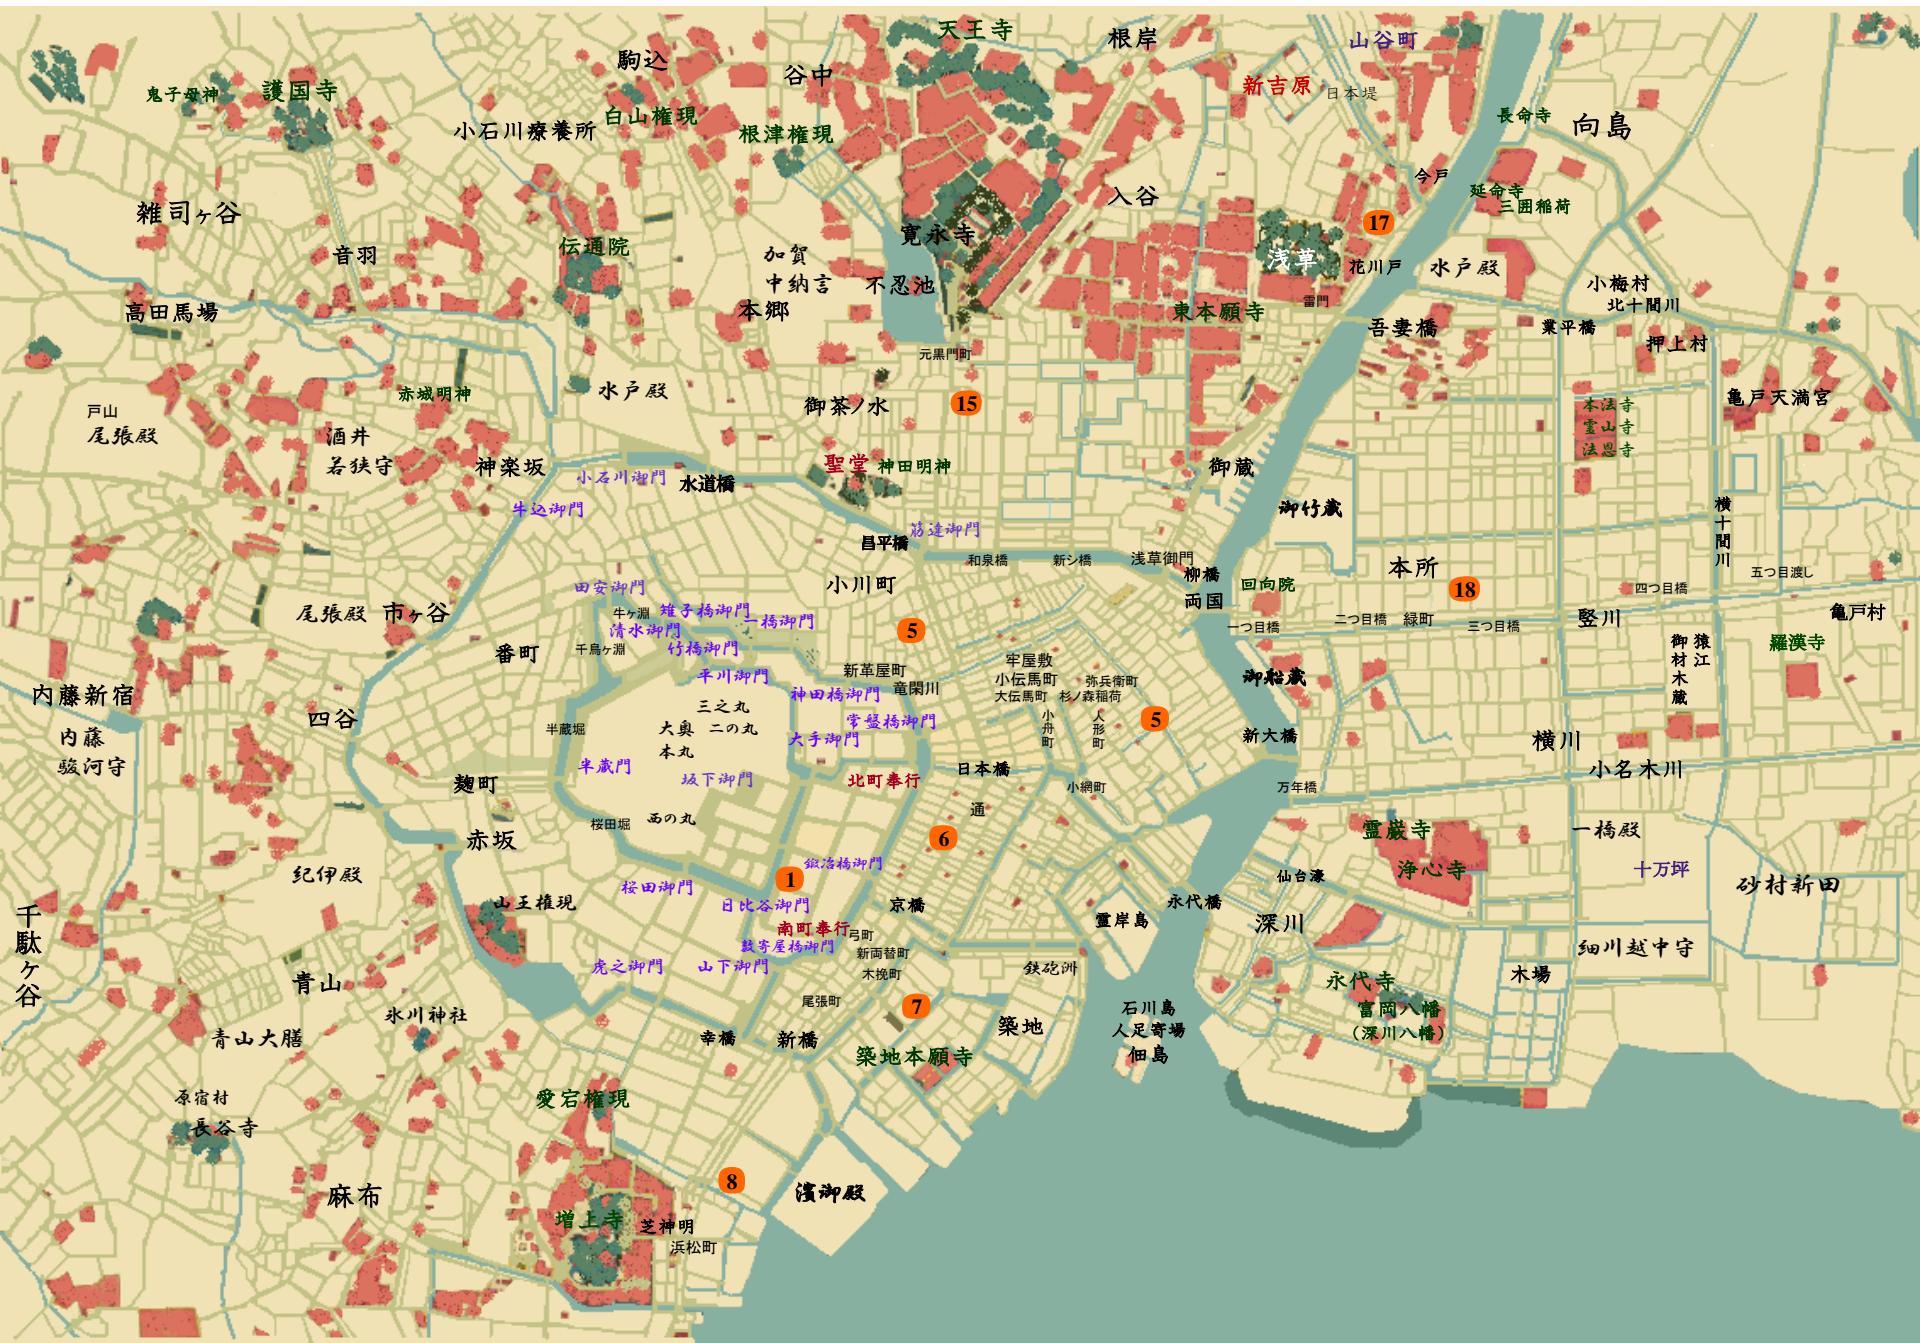

隠家味見方同心

幸せの

小楠餅

父

南町臨時廻り  
味味方  
第(二十八才)

南町臨時廻り  
味味方  
(三十才)

南町臨時廻り

南町定町廻り

南町定町廻り

市中見廻り方  
子方

南町奉行

南町検死役  
(六十路)

味見師

四谷  
岡つ引き

旗本

茶の湯師匠