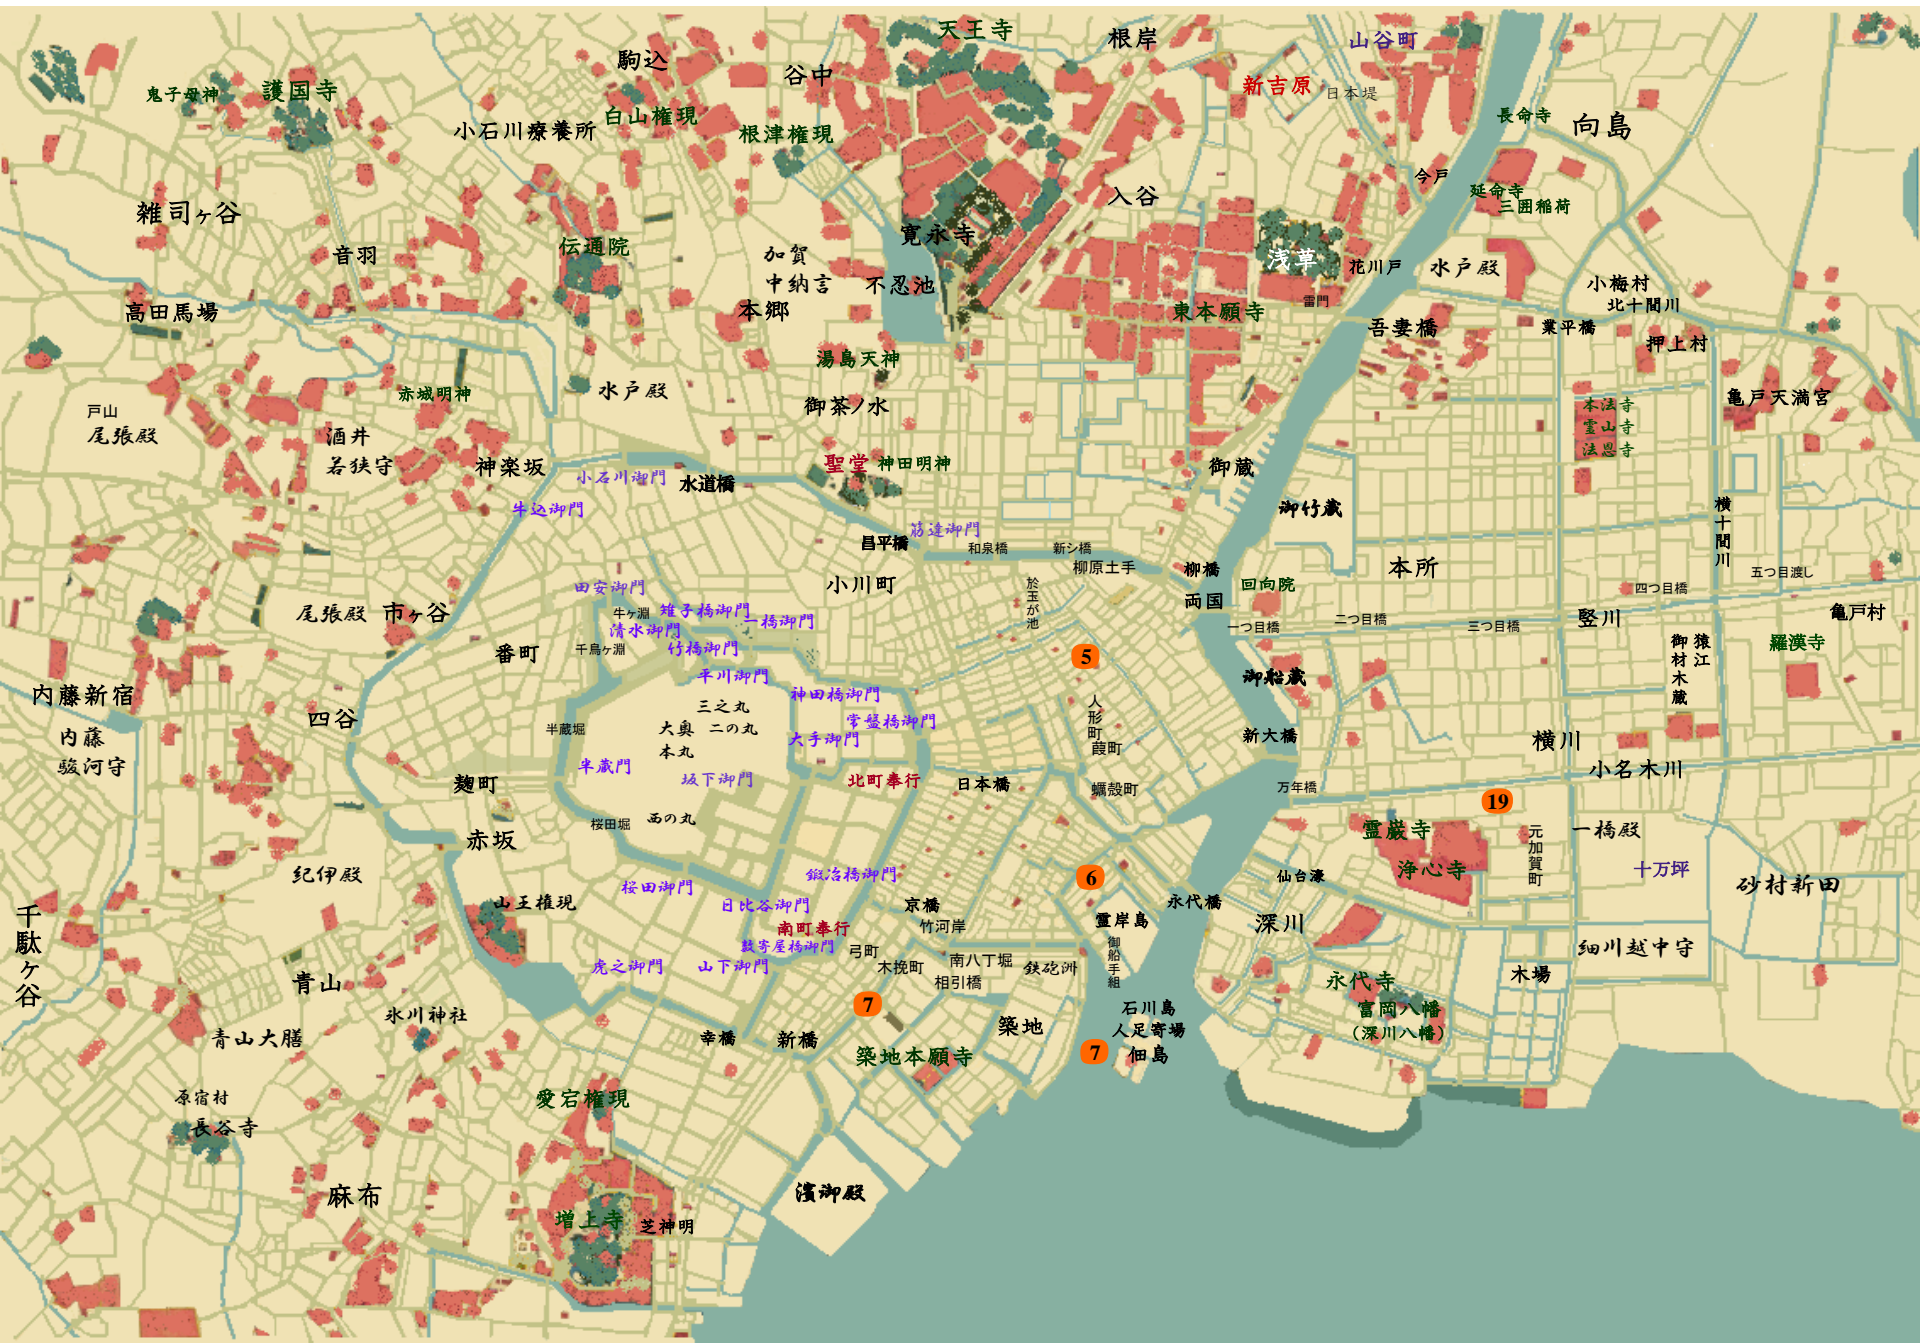

女が
七むら

鯨を
一刀

女が、さむらい2 鯨を一太刀 風野真知雄

道場主
(五十九才)

飲み屋
(元旗本陸匠)

長州藩用人

娘
(千景道場筆頭)

弟

頭領
紀州忍び

御庭番頭

中忍

中忍

母

姉

尾張藩主

異母弟