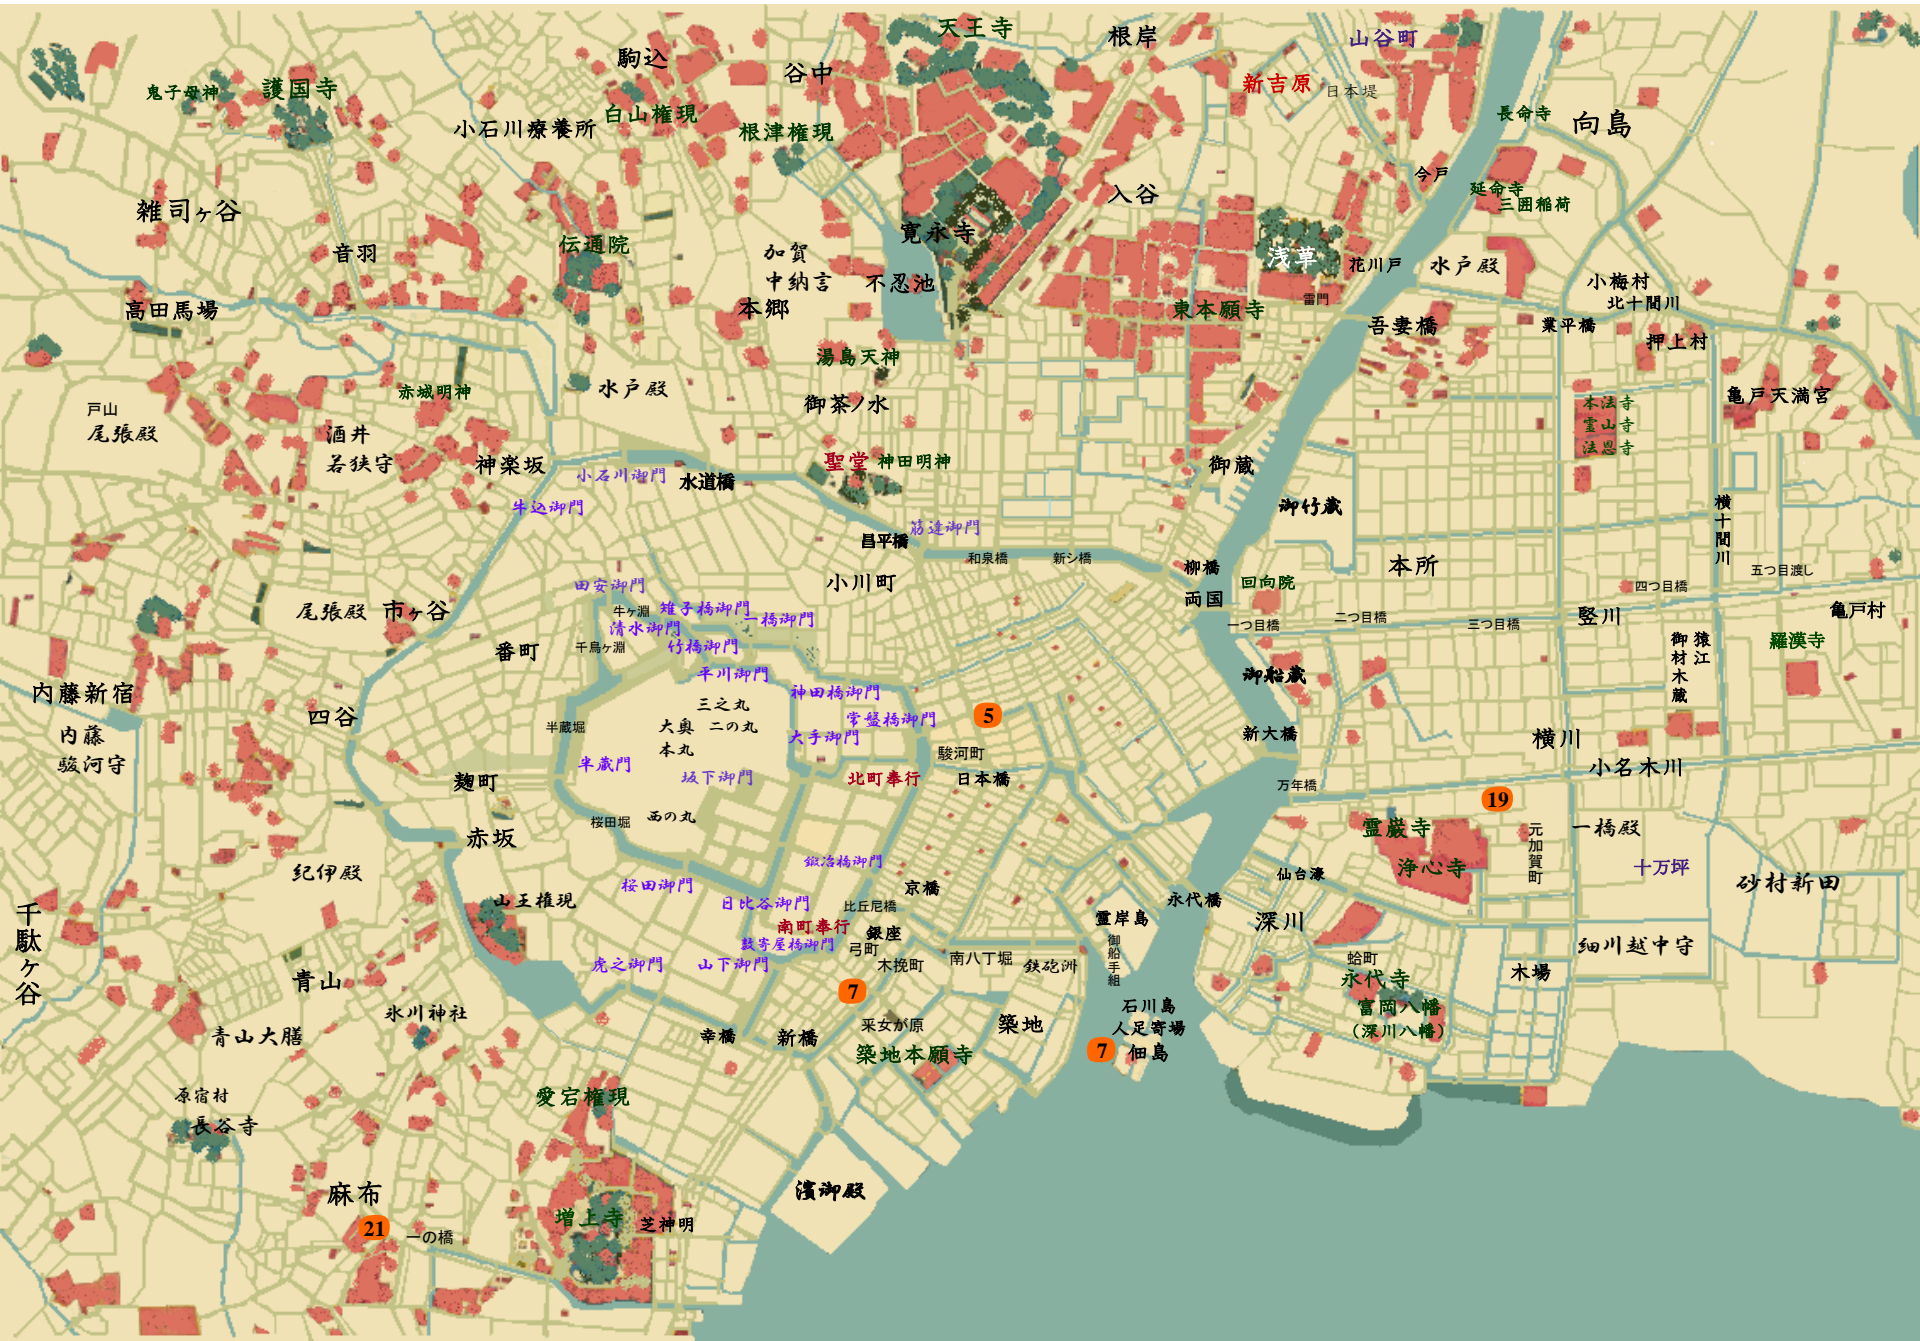

女が
七むらゐ

置きざら
国産

女が、さむらい3 置きざり国広 風野真知雄

道場主
(五十九才)

長州藩用人

秋月蜂之助
あきづきのすけ

松江

娘
(千景道場筆頭)