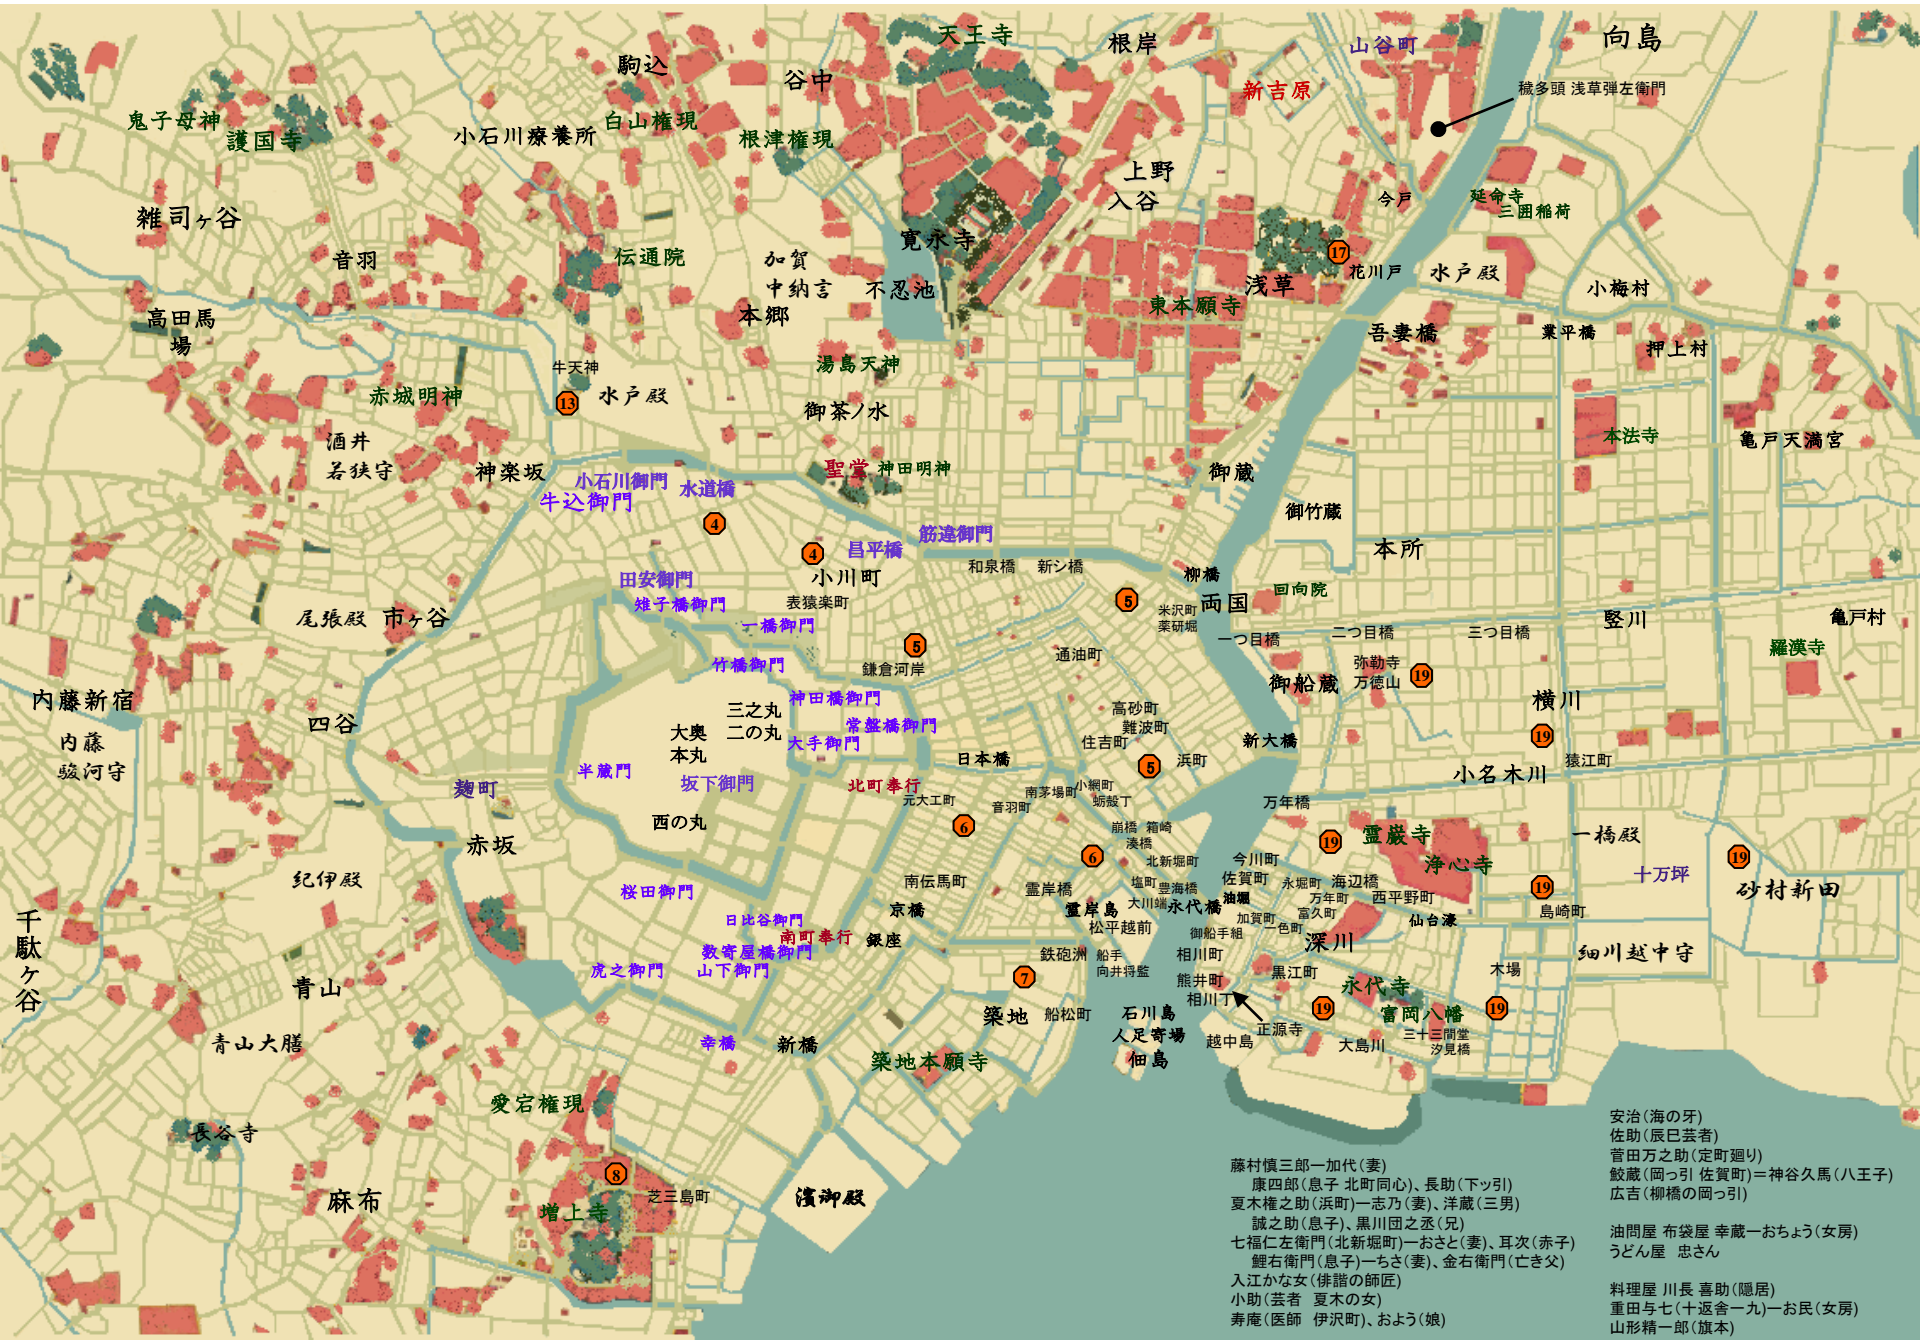

大江戸定年組1 初秋の剣 風野真知雄

- 安治(海の牙)
- 佐助(辰巳芸者)
- 菅田万之助(定廻り)
- 鮫蔵(岡っ引 佐賀町)=神谷久馬(八王子)
- 広吉(柳橋の岡っ引)
- 油間屋 布袋屋 幸蔵—おちよう(女房)
- うどん屋 忠さん
- 料理屋 川長 喜助(隠居)
- 重田与七(十返舎一九)—お民(女房)
- 山形精一郎(旗本)

- 藤村慎三郎—加代(妻)
- 康四郎(息子 北町同心)、長助(下ッ引)
- 夏木権之助(浜町)—志乃(妻)、洋蔵(三男)
- 誠之助(息子)、黒川団之丞(兄)
- 七福仁左衛門(北新堀町)—おさと(妻)、耳次(赤子)
- 鯉右衛門(息子)—ちさ(妻)、金右衛門(亡き父)
- 入江かな女(俳諧の師匠)
- 小助(芸者 夏木的女)
- 寿庵(医師 伊沢町)、およう(娘)