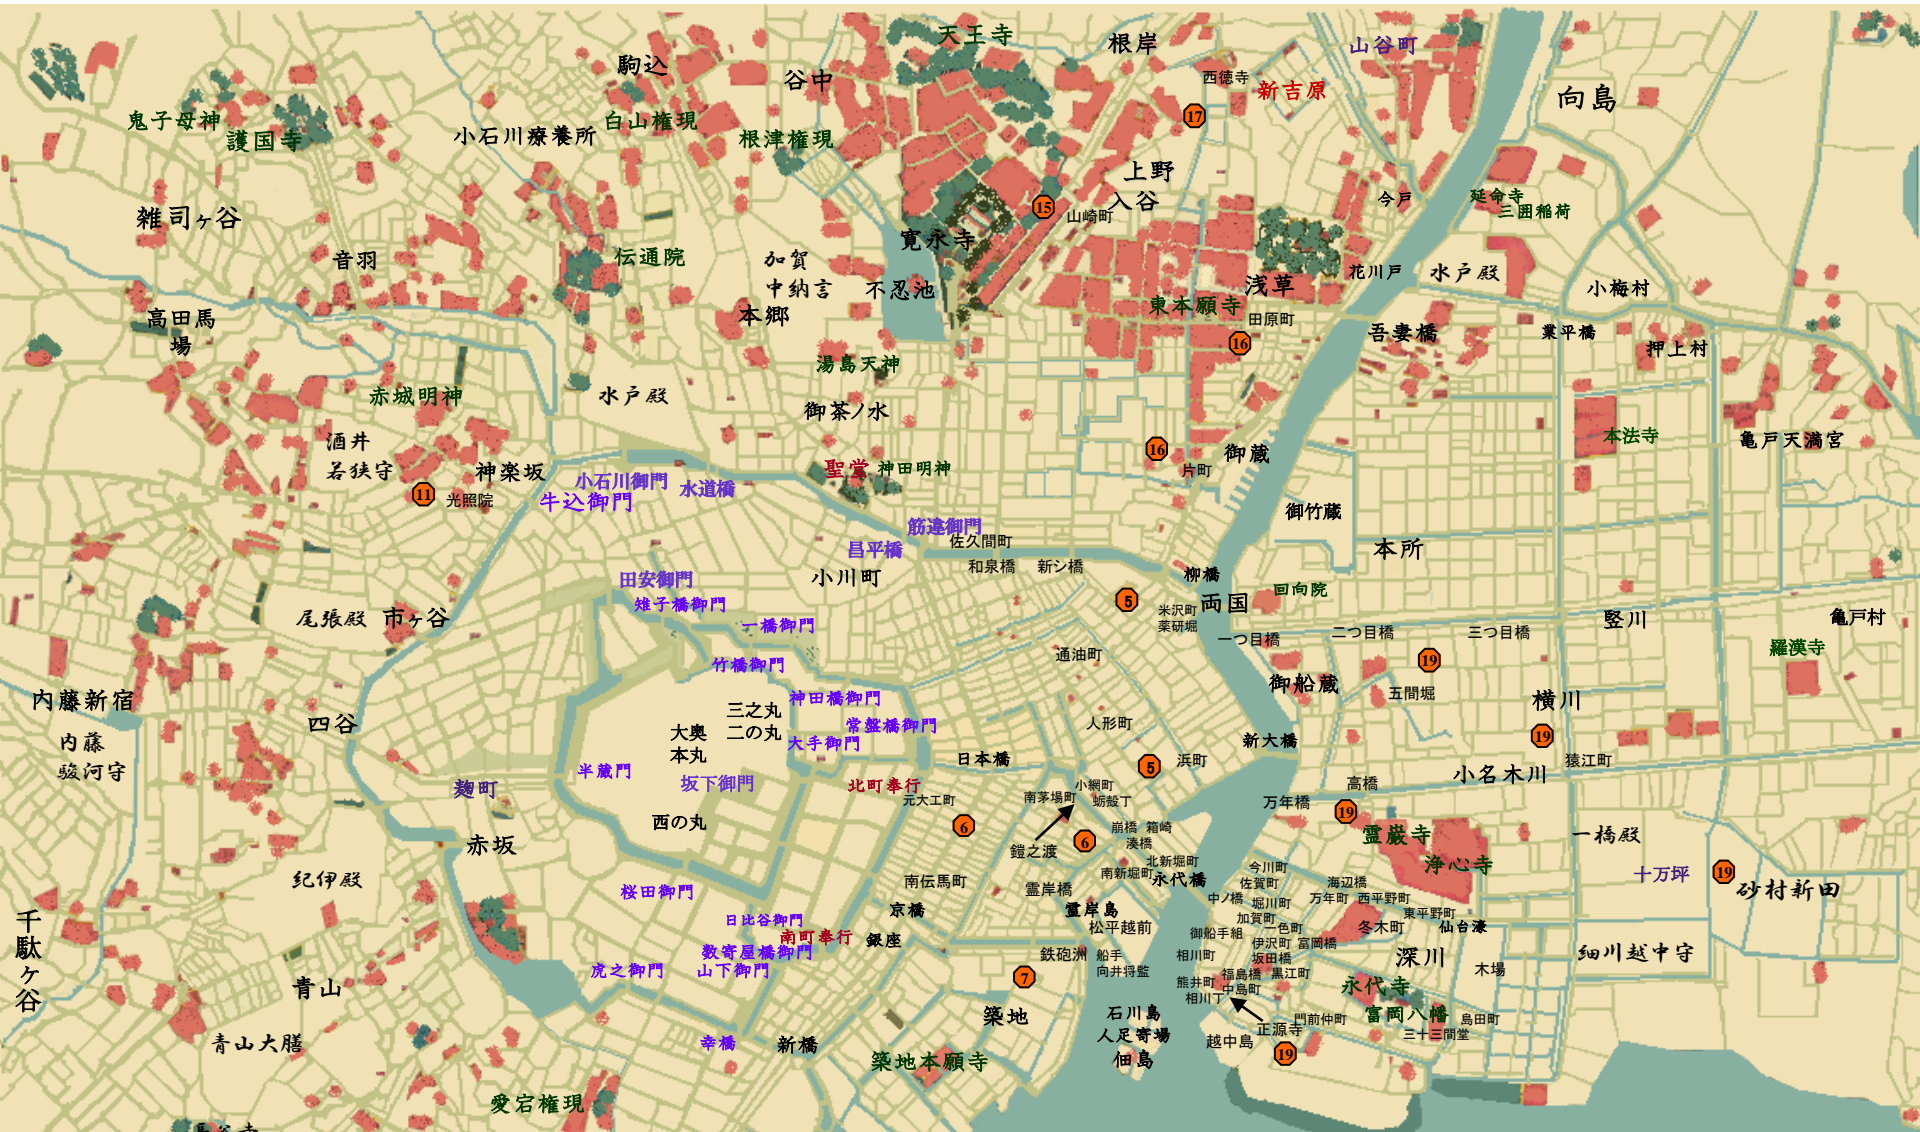

大江戸定年組2 菩薩の船 風野真知雄

藤村慎三郎一加代(妻)、又六(中間)
 康四郎(息子 北町同心)、長助(下ッ引)
 船井未亡人
 夏木権之助忠継(浜町一志乃(妻)、洋蔵(三男))
 誠之助(息子)、黒川団之丞(兄)
 小助(芸者 夏木の女)
 七福仁左衛門(北新堀町一おさと(妻)、耳次(赤子))
 鯉右衛門(息子)一ちさ(妻)、金右衛門(亡き父)
 入江かな女(俳諧の師匠)
 寿庵(医師 伊沢町)、およう(娘)

浜田三次郎(天文方 旧友)、久美(妹)
 安治(海の牙)、たけじ(亡き次男)
 佐助(辰巳芸者)
 菅田万之助(定町廻り)
 殿蔵(岡ッ引 佐賀町)=神谷久馬(八王子)

札差 島原屋張八郎一美佐(女房)
 薬種問屋 赤虎屋弥助一登美(女房)
 岩井五之助(かな女の男)一岩井半四郎の弟子
 山吉(蔭)、三七(蔭)、おたみ(蔭の親方の姪)

梅木嘉三郎(老人)
 桑田親平(野菜達人)