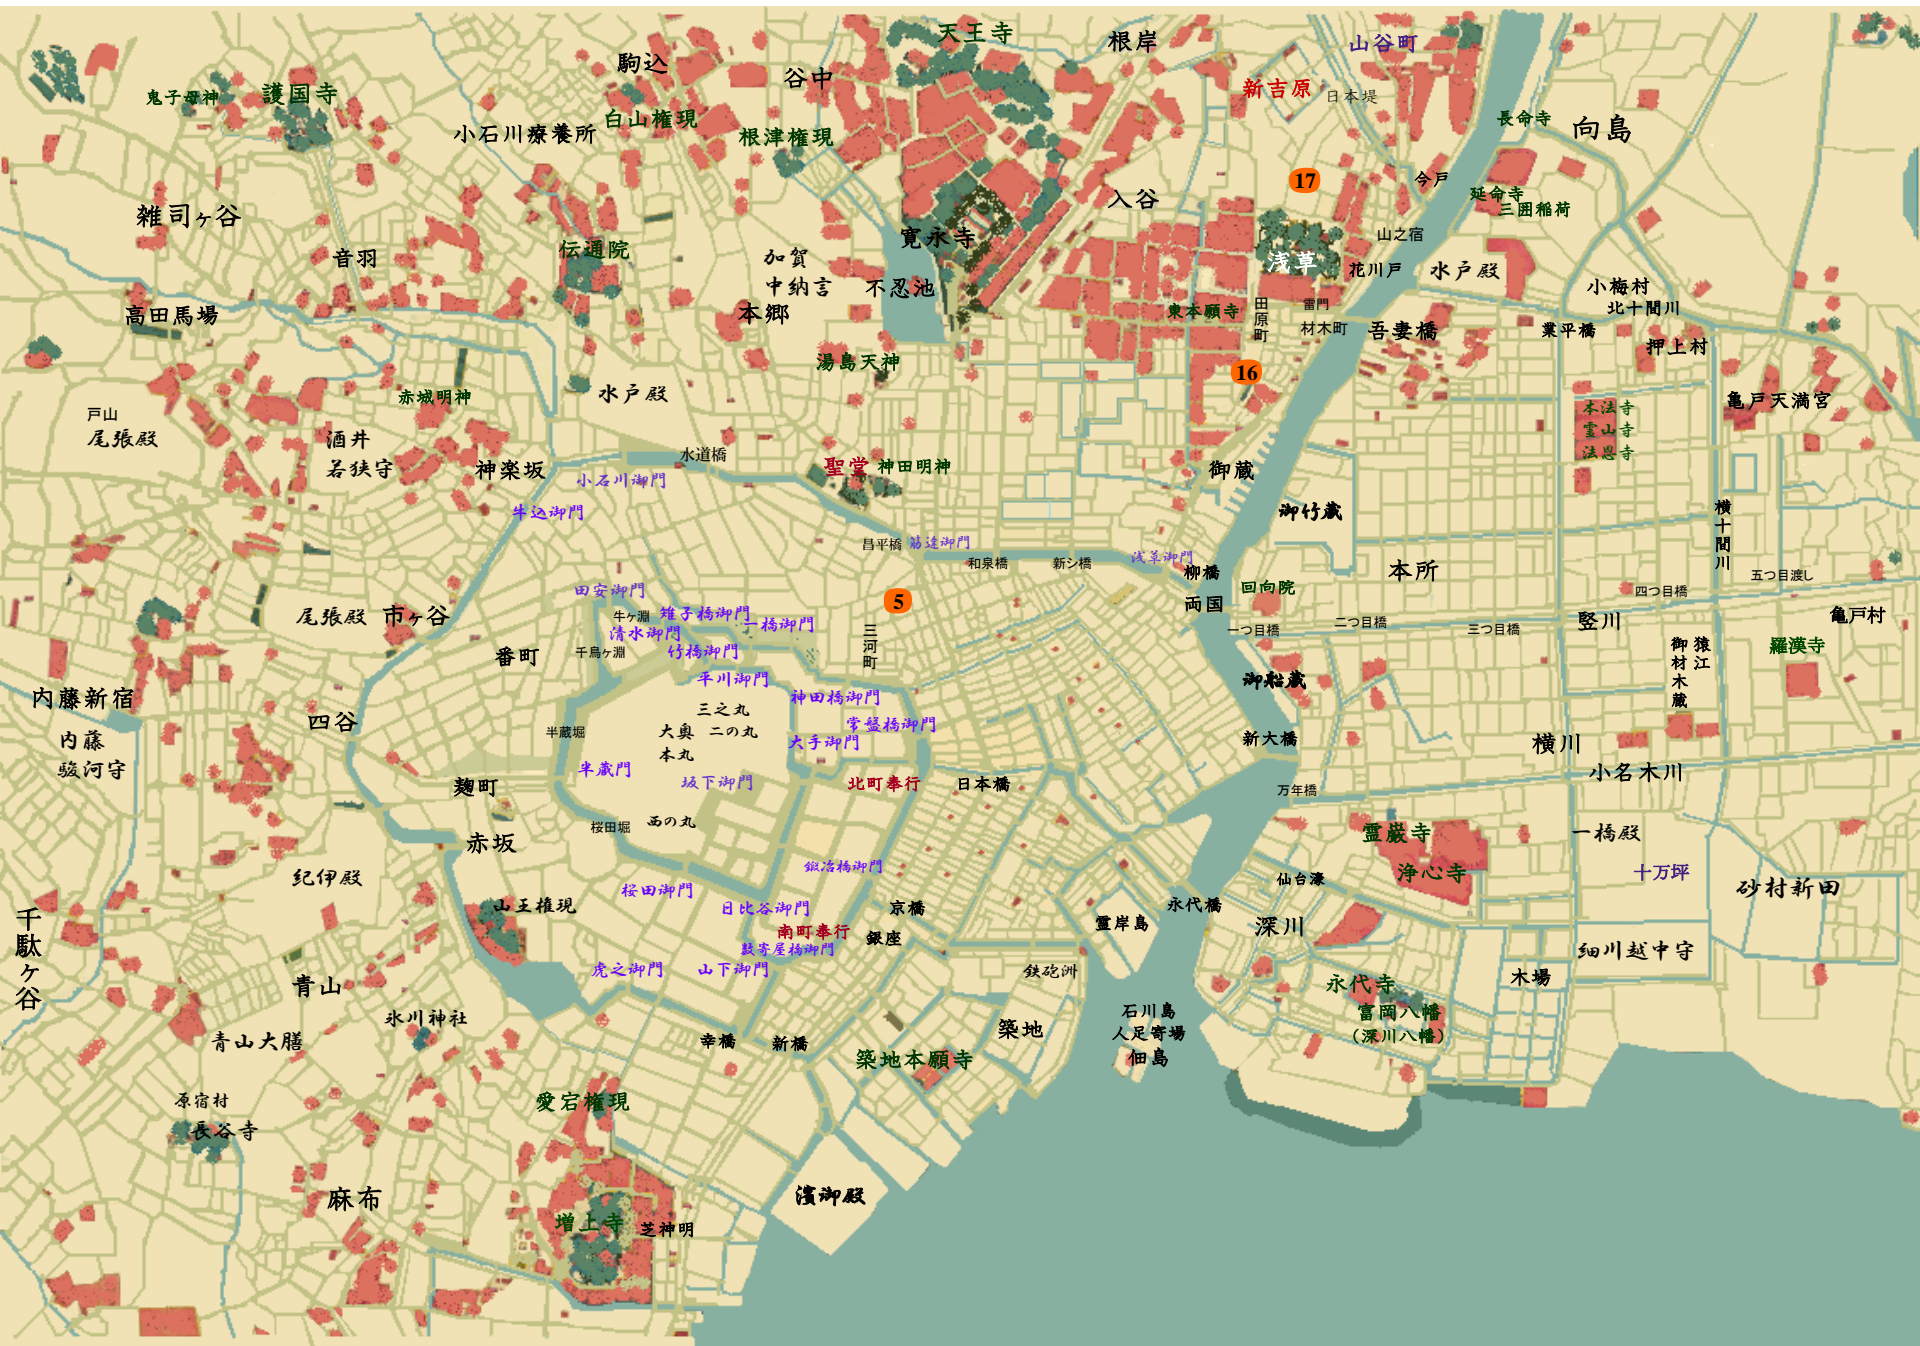

新
若子妻同心 德川龜之助

化物力
相

田安家
三代目当主

五代目当主

用人筆頭

南町同心
田安家十一男
徳川意英

女中

子力