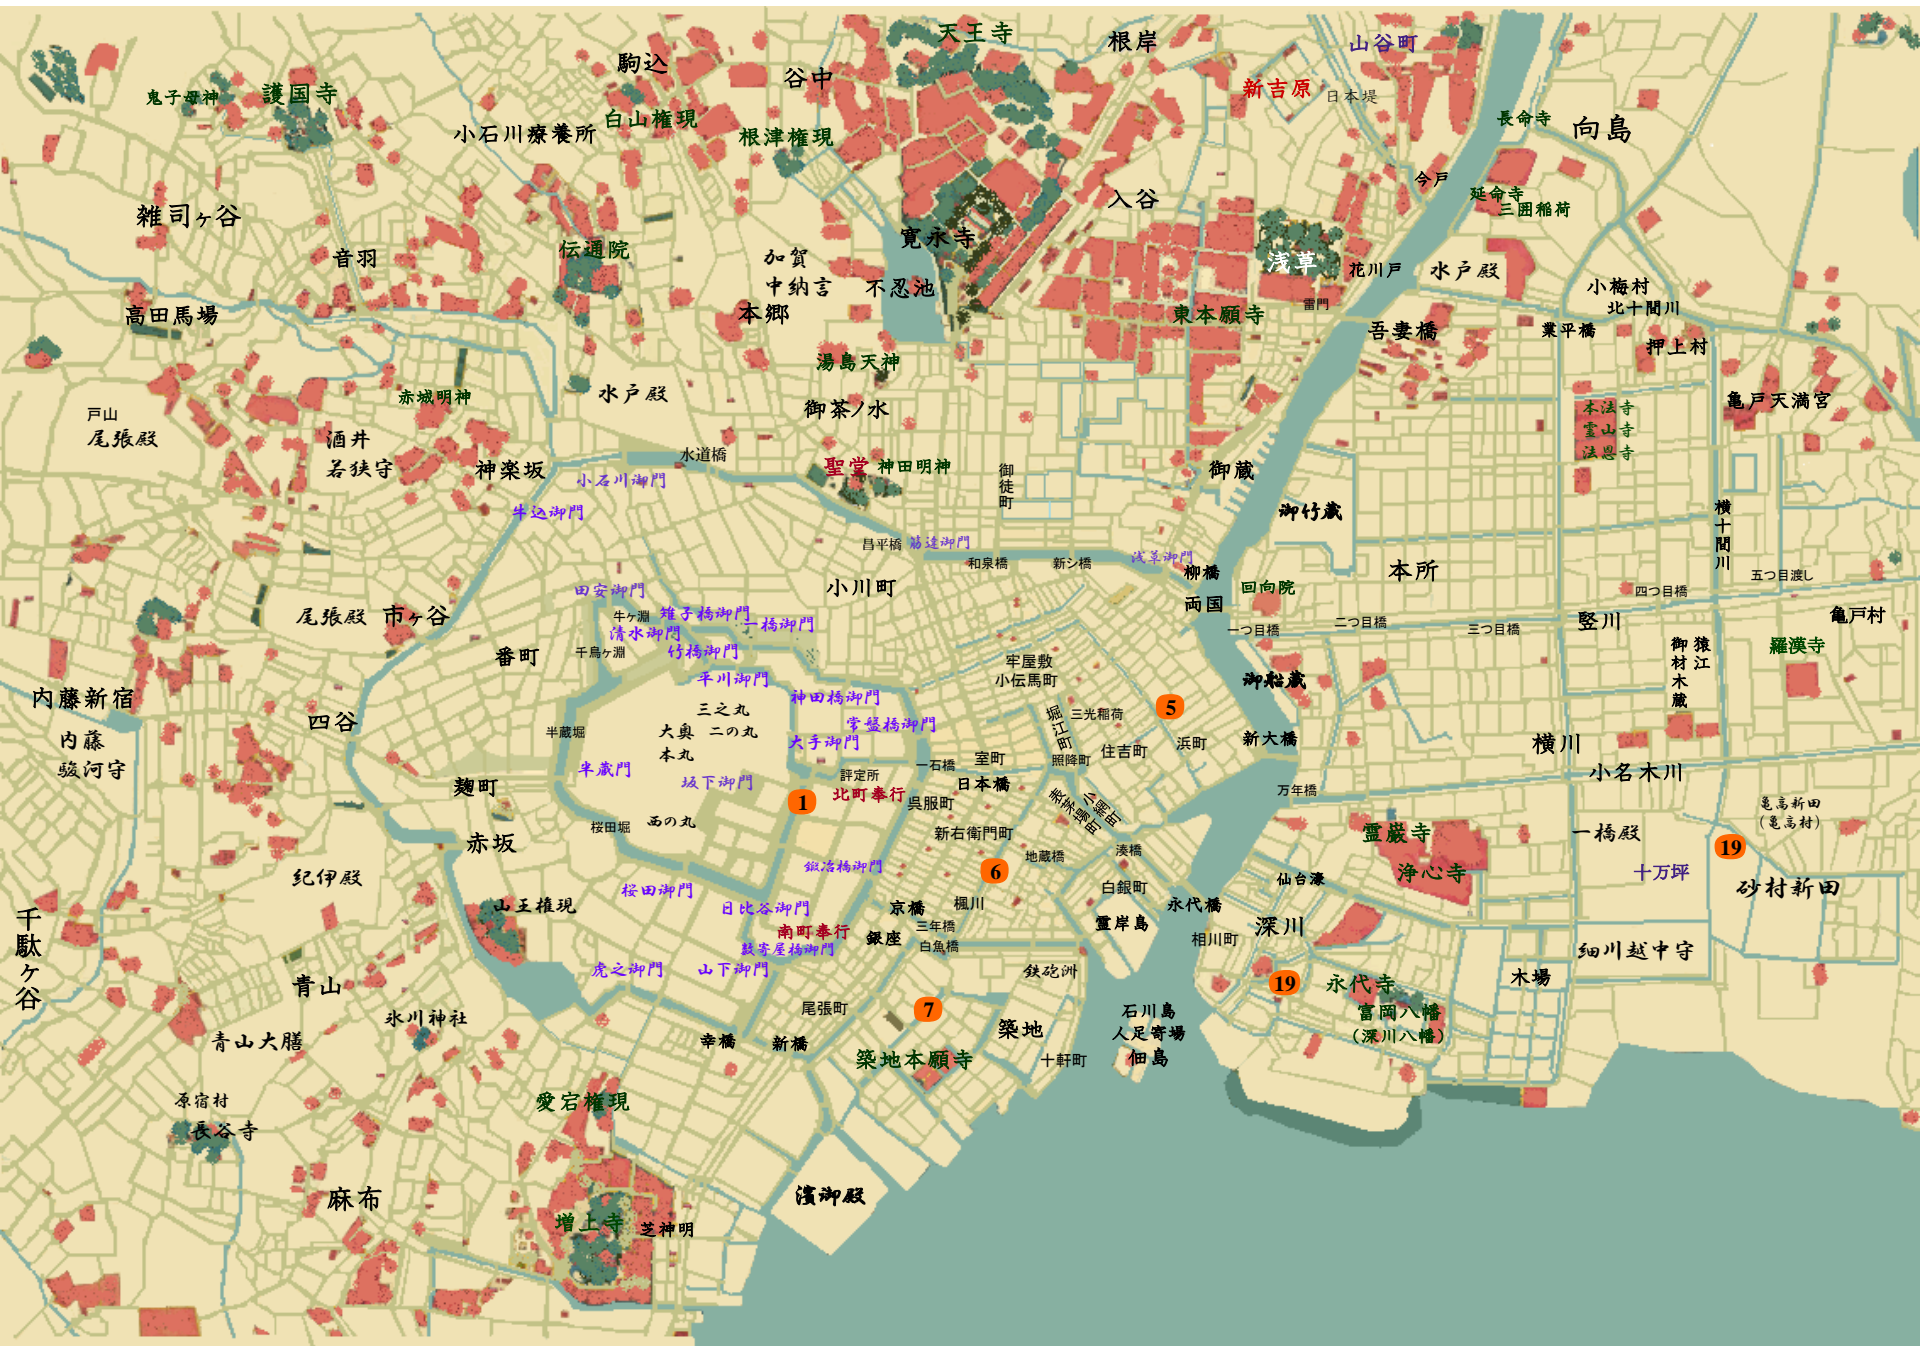

新
若子妻同心徳川竜之助

乳児の星

田安家
三代目当主

徳川 香匡
なりまさ

五代目当主

徳川 慶頼
よしより

用人 羊頭

辰右衛門
支倉
はせくら