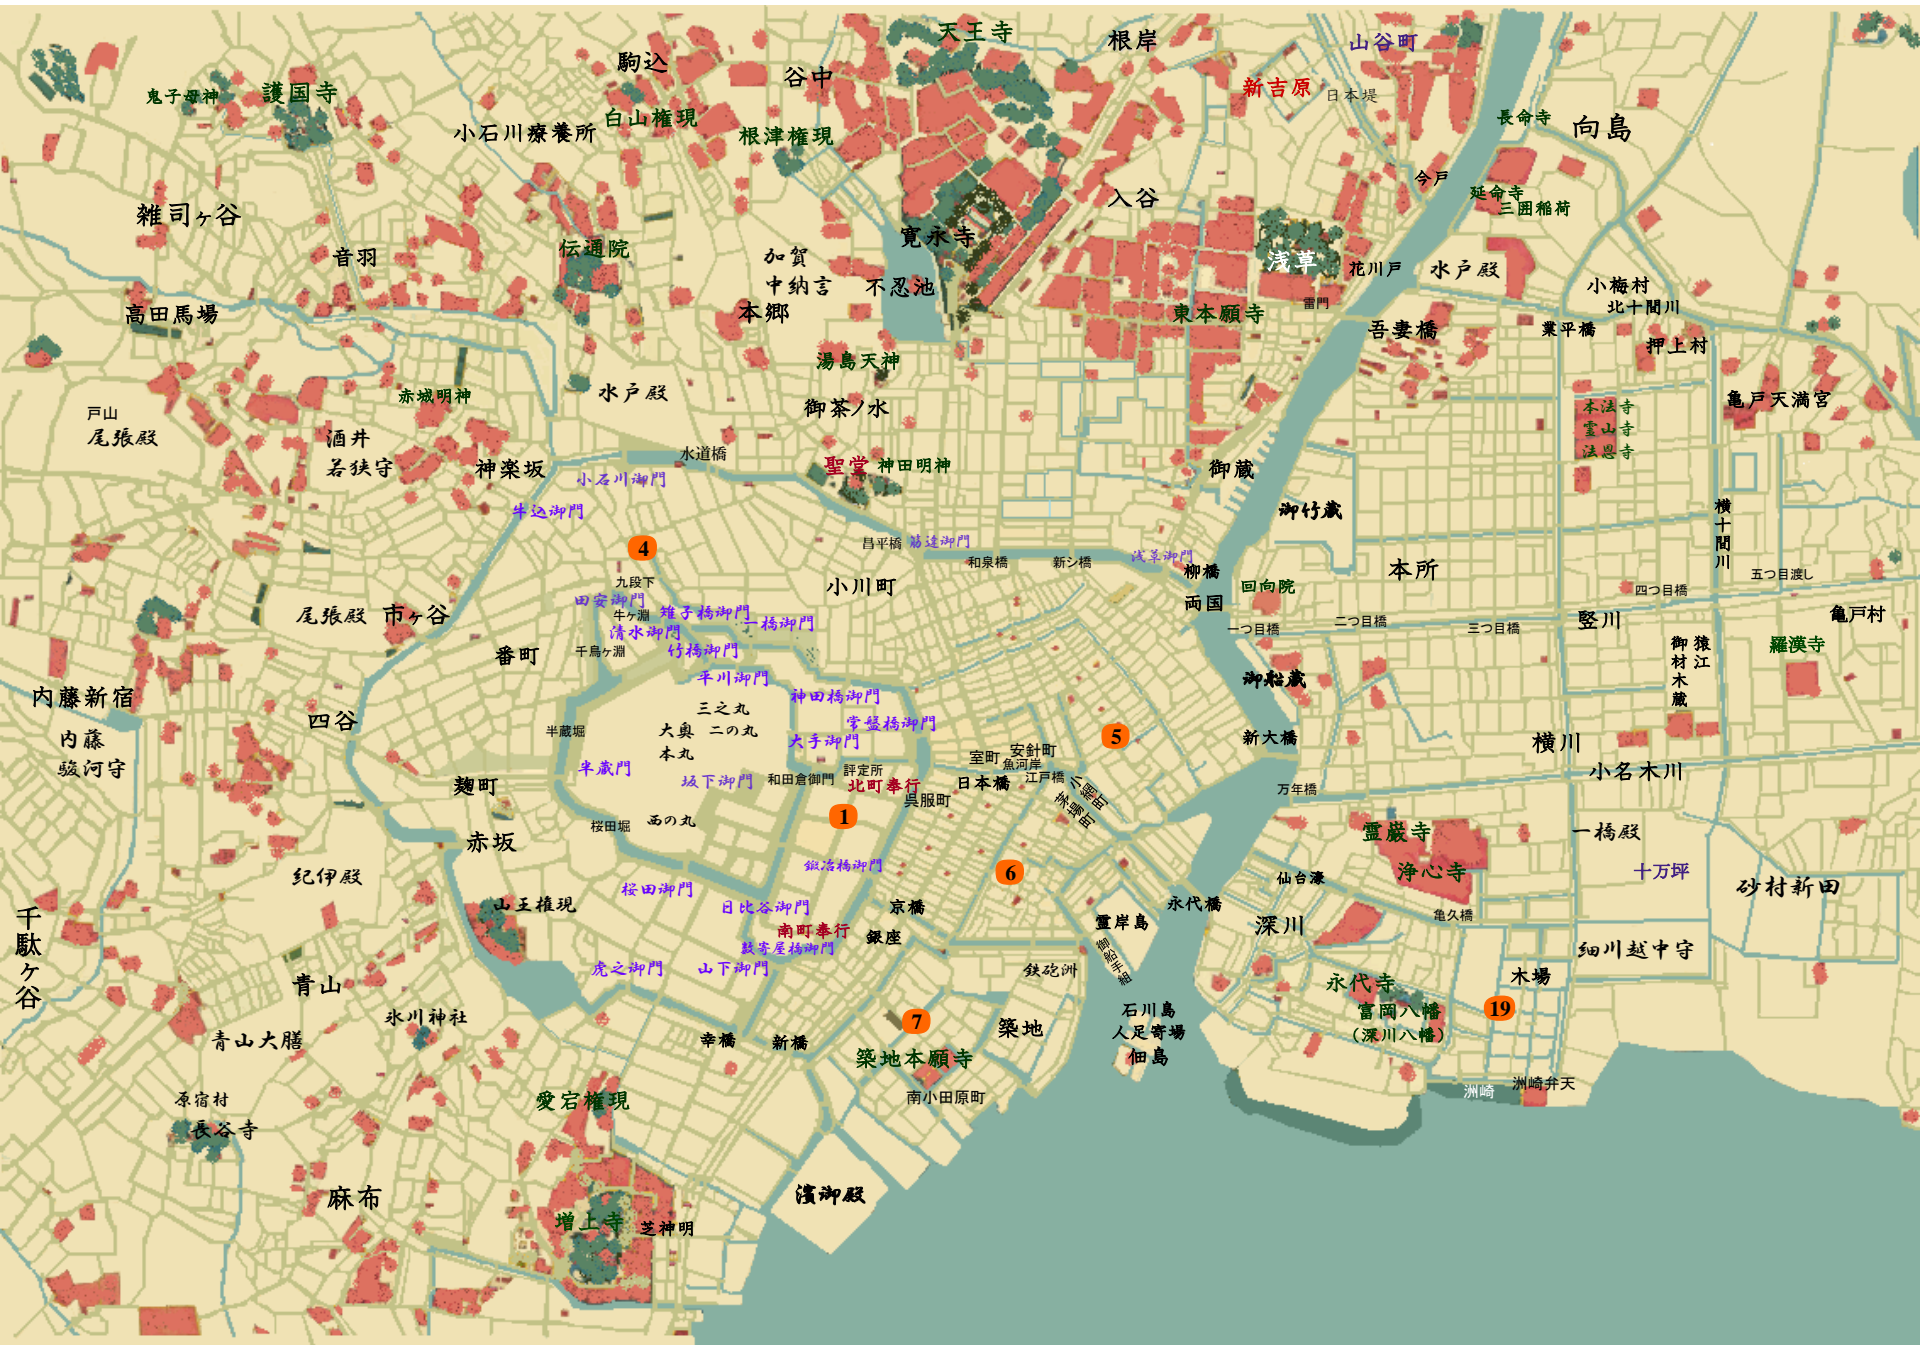

新

若子妻同心 徳川竜之助

大鯨の怪

田安家  
三代目当主

五代目当主

用人筆頭

南町同心  
田安家十一男  
徳川堯英  
(二十六才)

女中

阿波徳島藩  
蜂須賀家  
姫(十九才)  
柳之助の許婚

用人

土佐藩  
前藩主

姫(二十才)

用人

南町奉行所  
子力

定町廻り

定町廻り