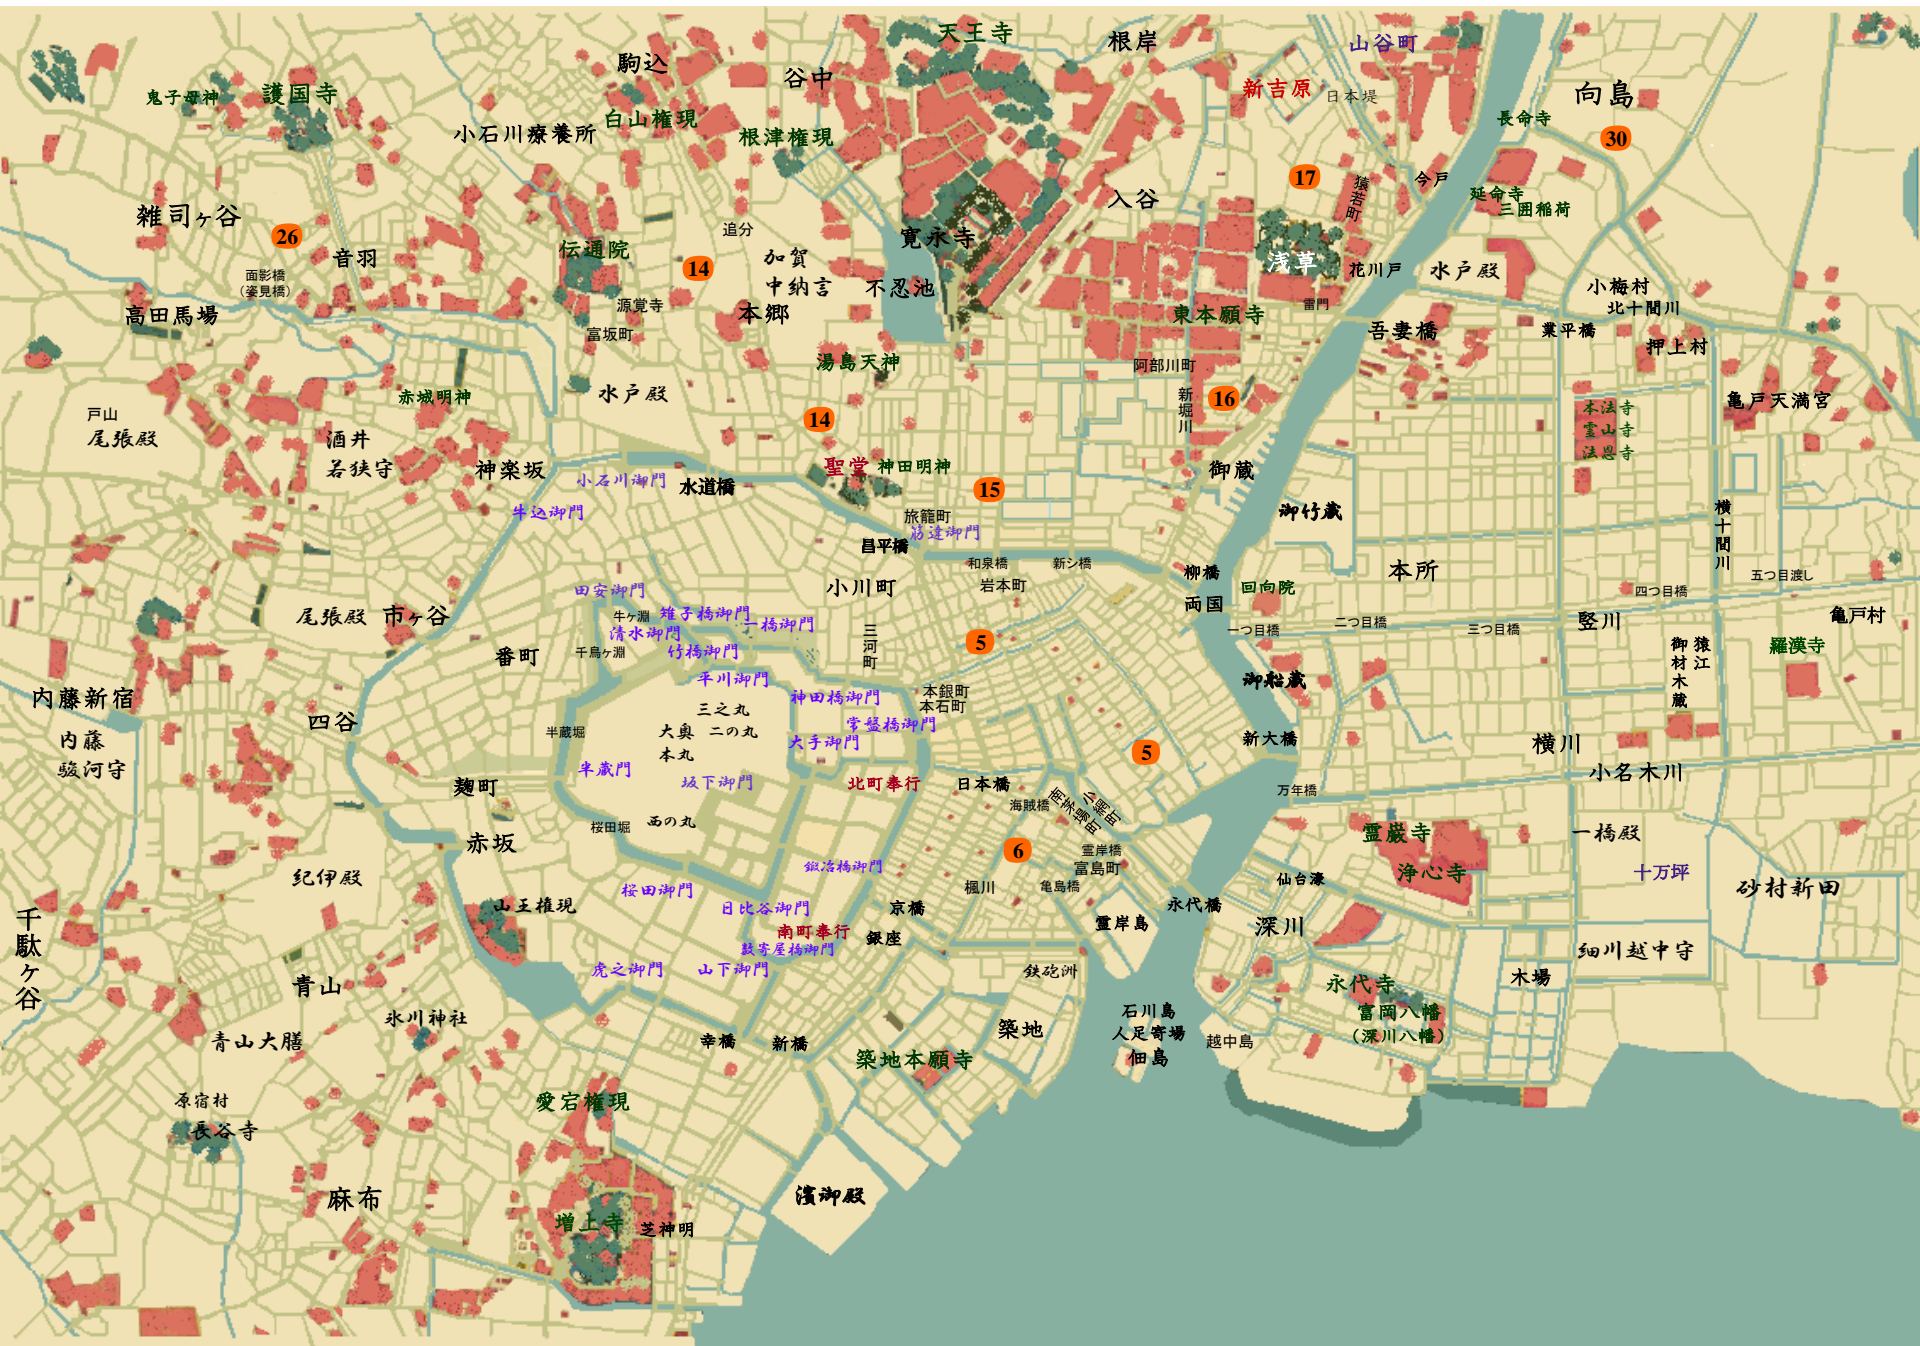

# 風鳴の剣

田安家当主

徳川慶頼  
よしより

用人

辰右衛門 支倉  
はせくら

南町同心  
田安家十一男  
徳川亀英  
(二十五才)

福川意之助  
りゅうのすけ

女中