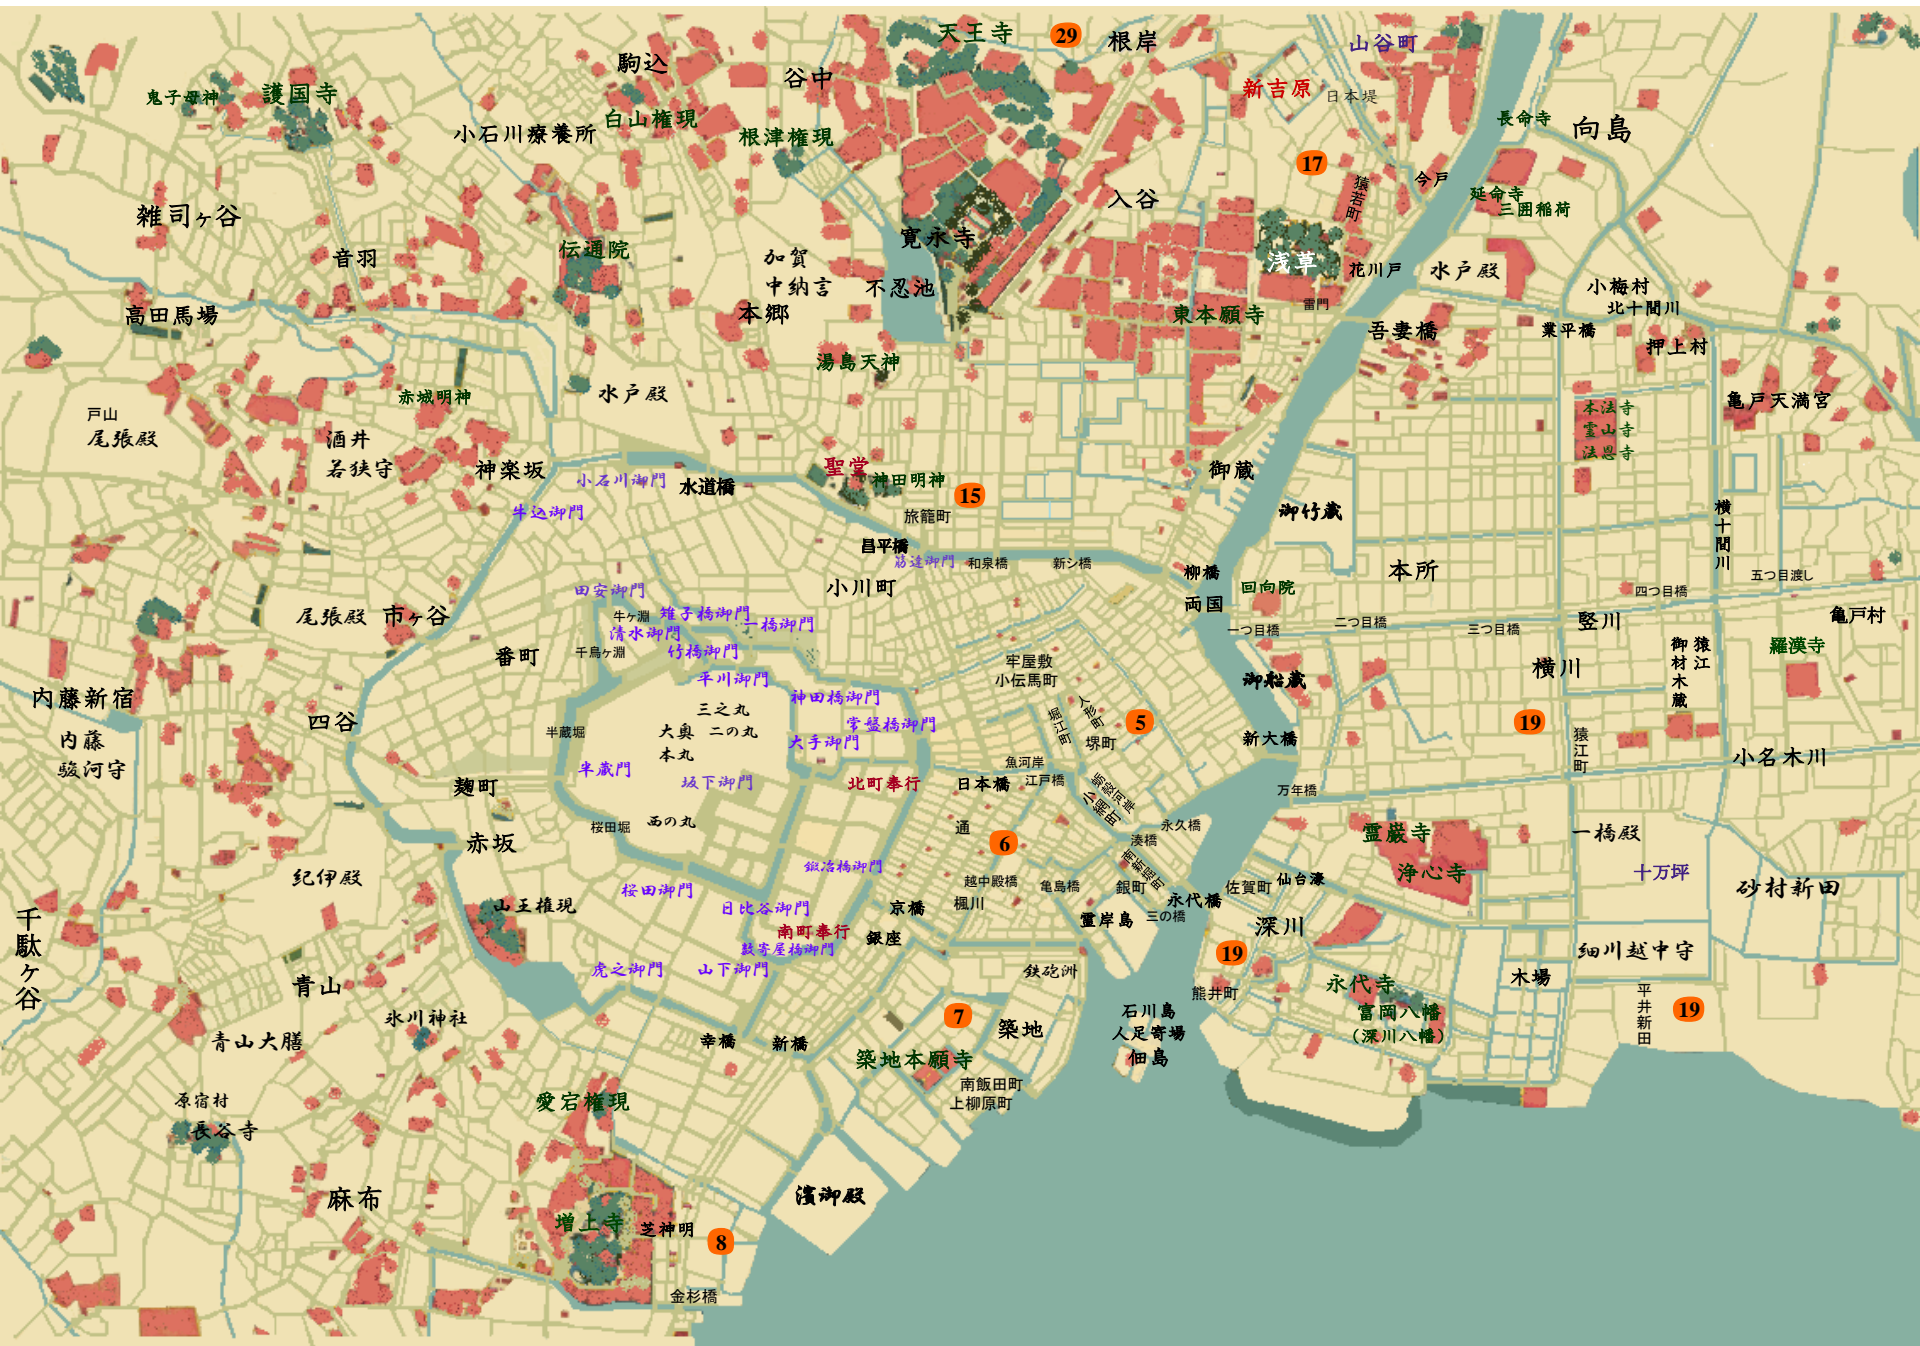

若子ま同心徳川竜之助

陶土夫の刃

女中

りゆうのすけ

南町同心

田安家十一男  
徳川亀英  
(二十六才)

用人

五代目当主

南町奉行

前南町奉行  
(三十六才)

下引き  
(元船頭)

父  
(寿司屋)

岡引き  
(三十三才)

定町廻り

娘  
(二十一才)

瓦版屋  
「天網堂」  
(絵師)

坊主  
(十才)

大海寺  
(三十六才)

スリ  
(四十路)

スリ

柳生の里

息子  
十四才

肥前鍋島藩  
新陰流

菓子屋  
「玉坂屋」