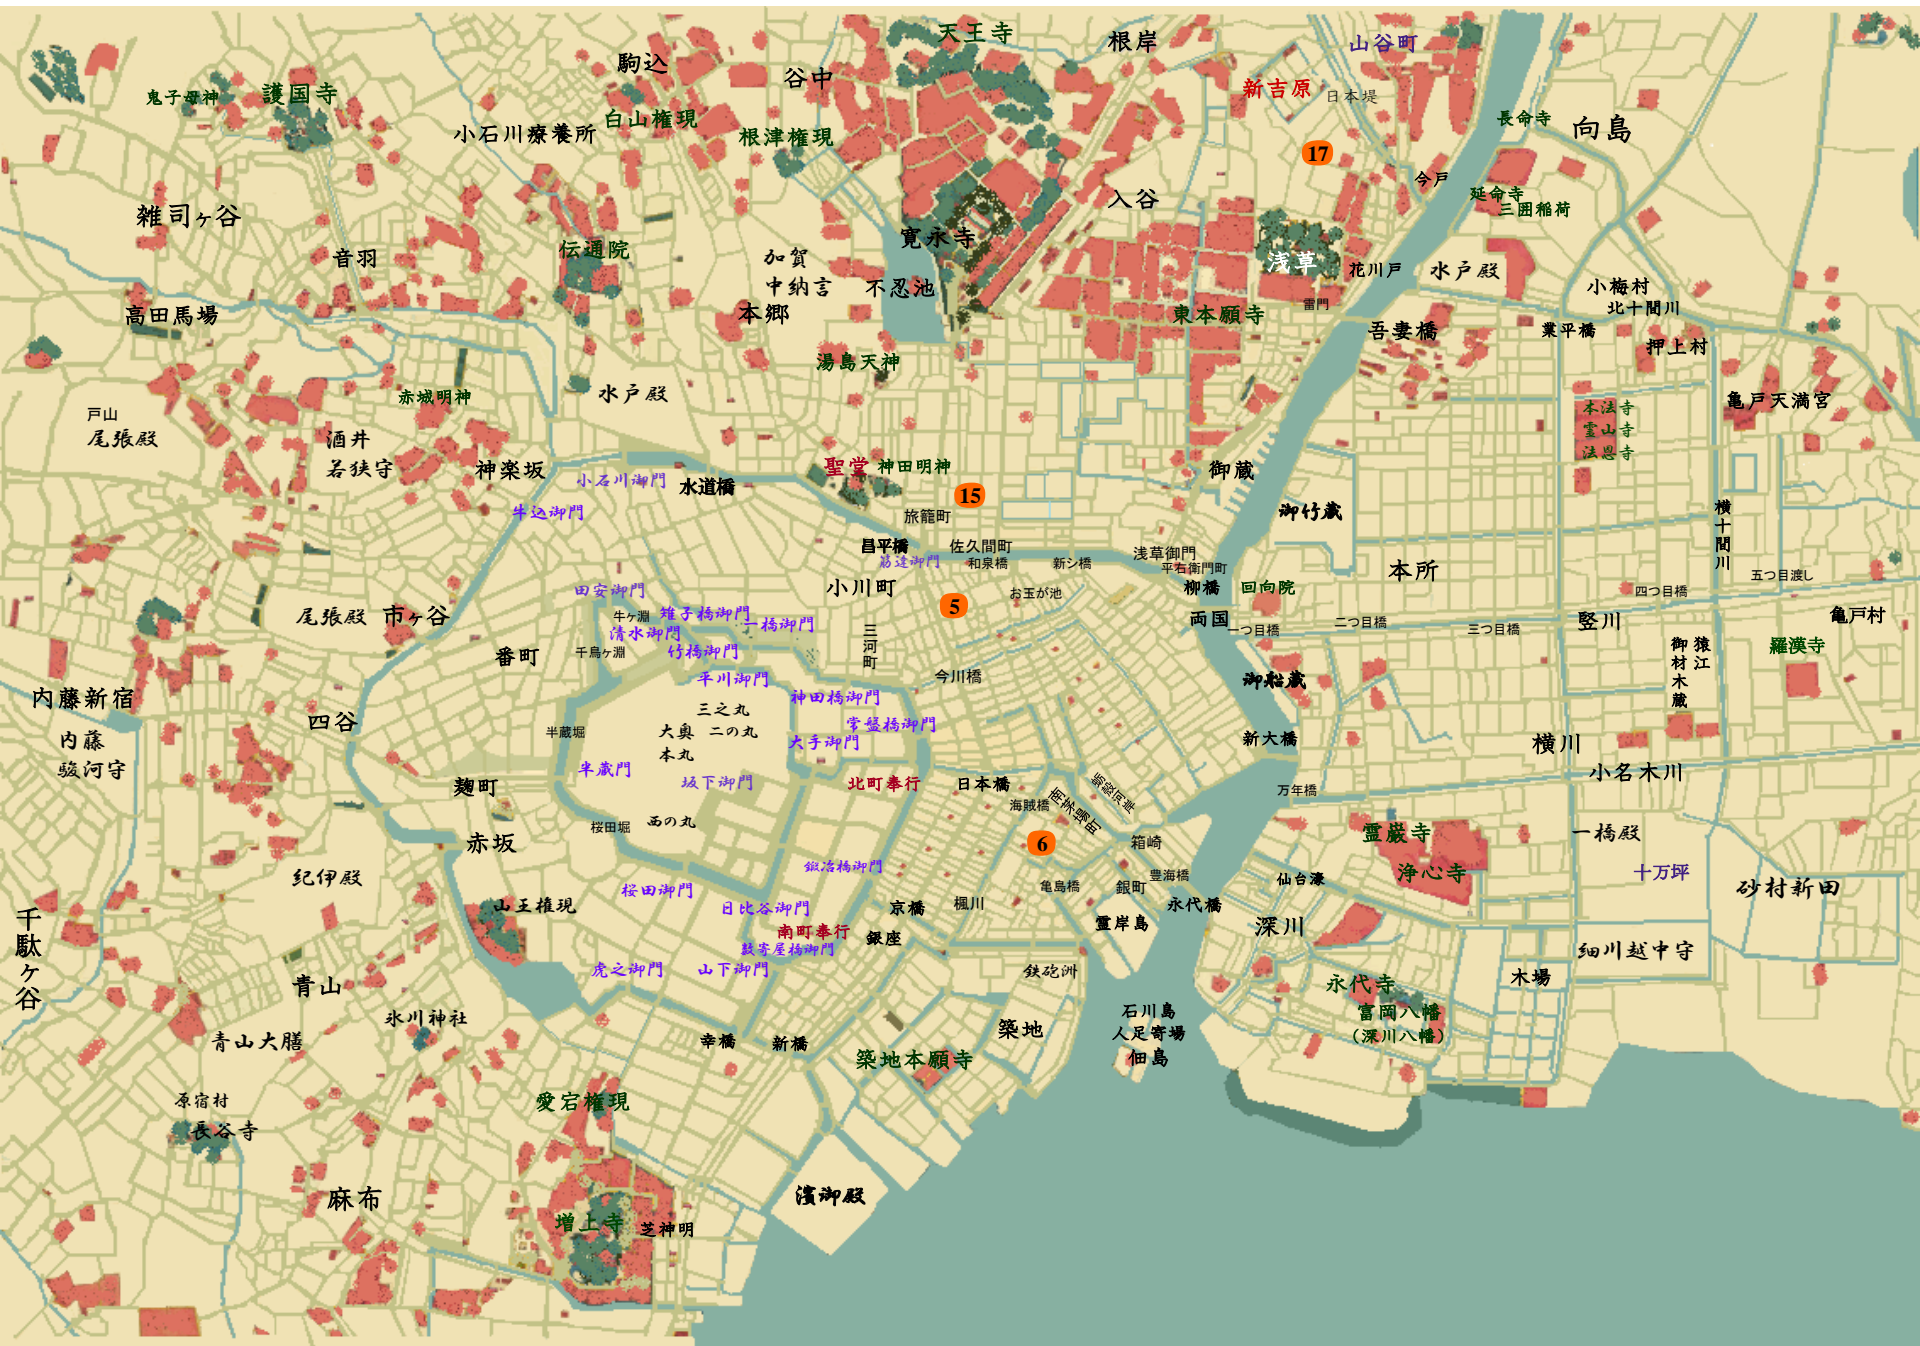

君子同心德川龜之助

年怯三刀流

田安家  
三代目当主

五代目当主

用人

南町同心  
田安家十一男  
徳川意英  
(二十六才)

女中

前南町奉行  
(三十六才)

南町奉行

与力

定町廻り

定町廻り

岡っ引き  
(三十三才)

父  
(寿司屋  
すし文)

瓦版屋  
「天網堂」  
(絵師)

娘  
(二十一才)

大海寺  
(三十六才)

坊主  
(十才)

スリ  
(四十路)

義娘  
(十二才)

義息子

義息子  
(十才)

義息子  
(五才)

義娘  
(五才)

吉原  
やり手ばばあ

北辰一刀流  
(卓法三刀流)

北辰一刀流

役者

若旦那

口入れ屋  
「甲州屋」

いちょう  
維一郎

いとこ  
大工