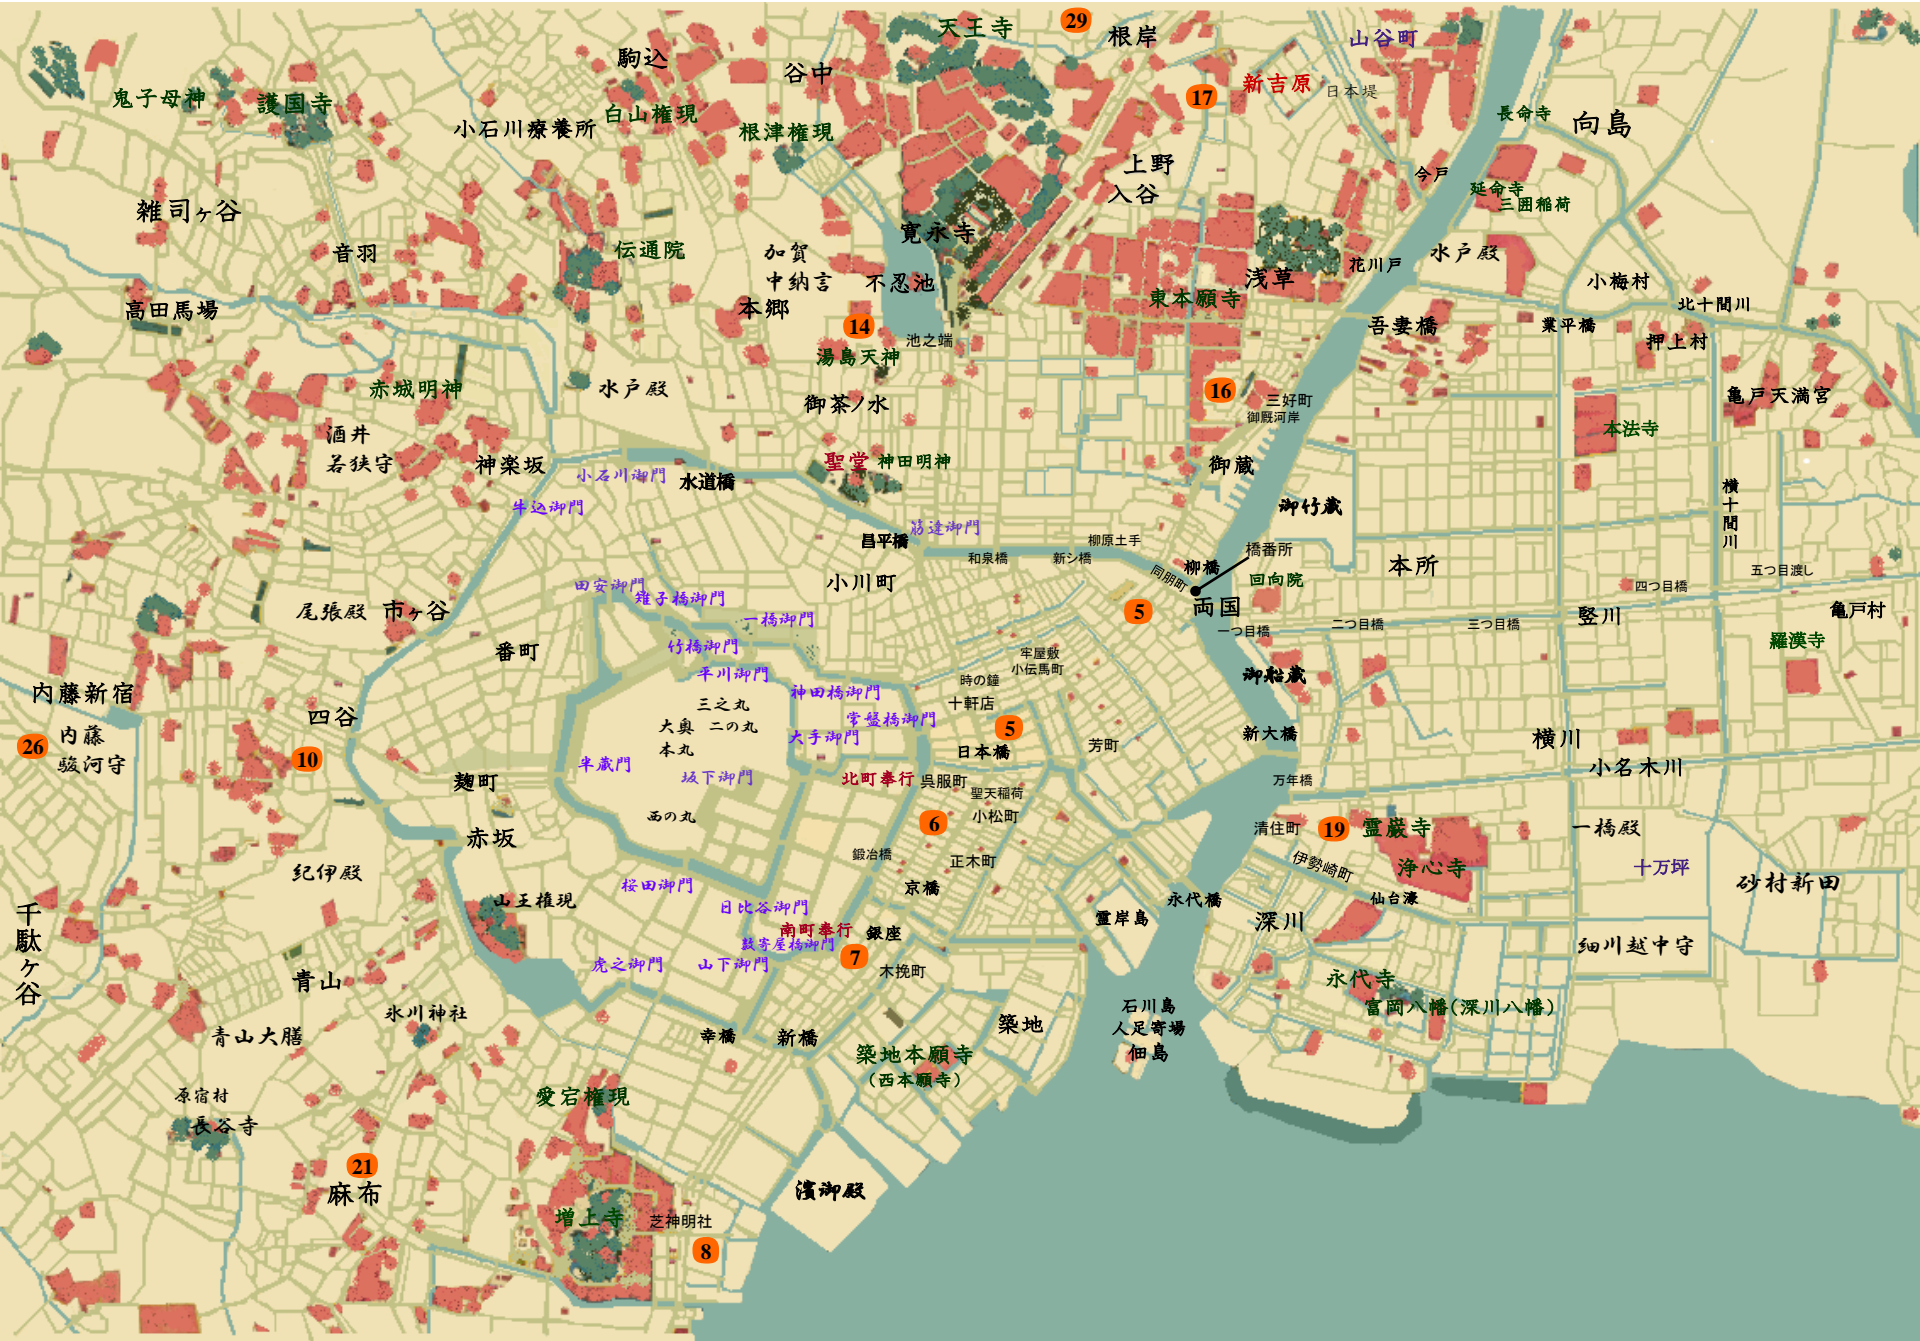

隠密廻り朝寝坊起内1 雛たちの寺 木村友馨

ふかがわきよげみちよう
深川清住町

きしねしずま あさねぼうおきない こまきち はなよし たつみ
岸根鎮馬 (読本作者 朝寝坊起内)、駒吉 (母 置屋花芳の辰巳芸者)

いせざきちよう
伊勢崎町

とりいへいじろう たまよ たま
鳥居平次郎 (臨時廻り同心) — 珠代 (亡き妻)、玉 (娘)

いけのはた
下谷池之端

りき せいごろう とびきち
お力 (女中)、正五郎 (亡き父)、鳶吉 (中間)

あさくさみよしちよう
浅草三好町

ねぎしひぜんのかみやすもり
根岸肥前守鎮衛 (南町奉行)

おんまやがし
御廐河岸

まつばらぜんざえもん
松原善左衛門 (内与力)

やなぎはらどて
柳原土手

さかまきしずま ひさえ さきち
酒巻静馬 (用部屋手付同心)、久江 (母)、佐吉 (下男)

どうぼうちよう
同朋町

ちがどういつ
千賀道溢 (侍医)

じっけんたな
日本橋十軒店

かみやじゅうべえ
神谷重兵衛 (道場主)

ごふくちよう
呉服町

いえなり うら
徳川家斉 (将軍)、有楽 (側室)

こまつちよう
小松町

くらたみきのすけ
倉田造酒之介 (南町定廻り筆頭同心)

まさきまち
正木町

いしげんすけ はやまけいご
石毛源助 (南町定廻り同心)、葉山圭吾 (南町定廻り同心)