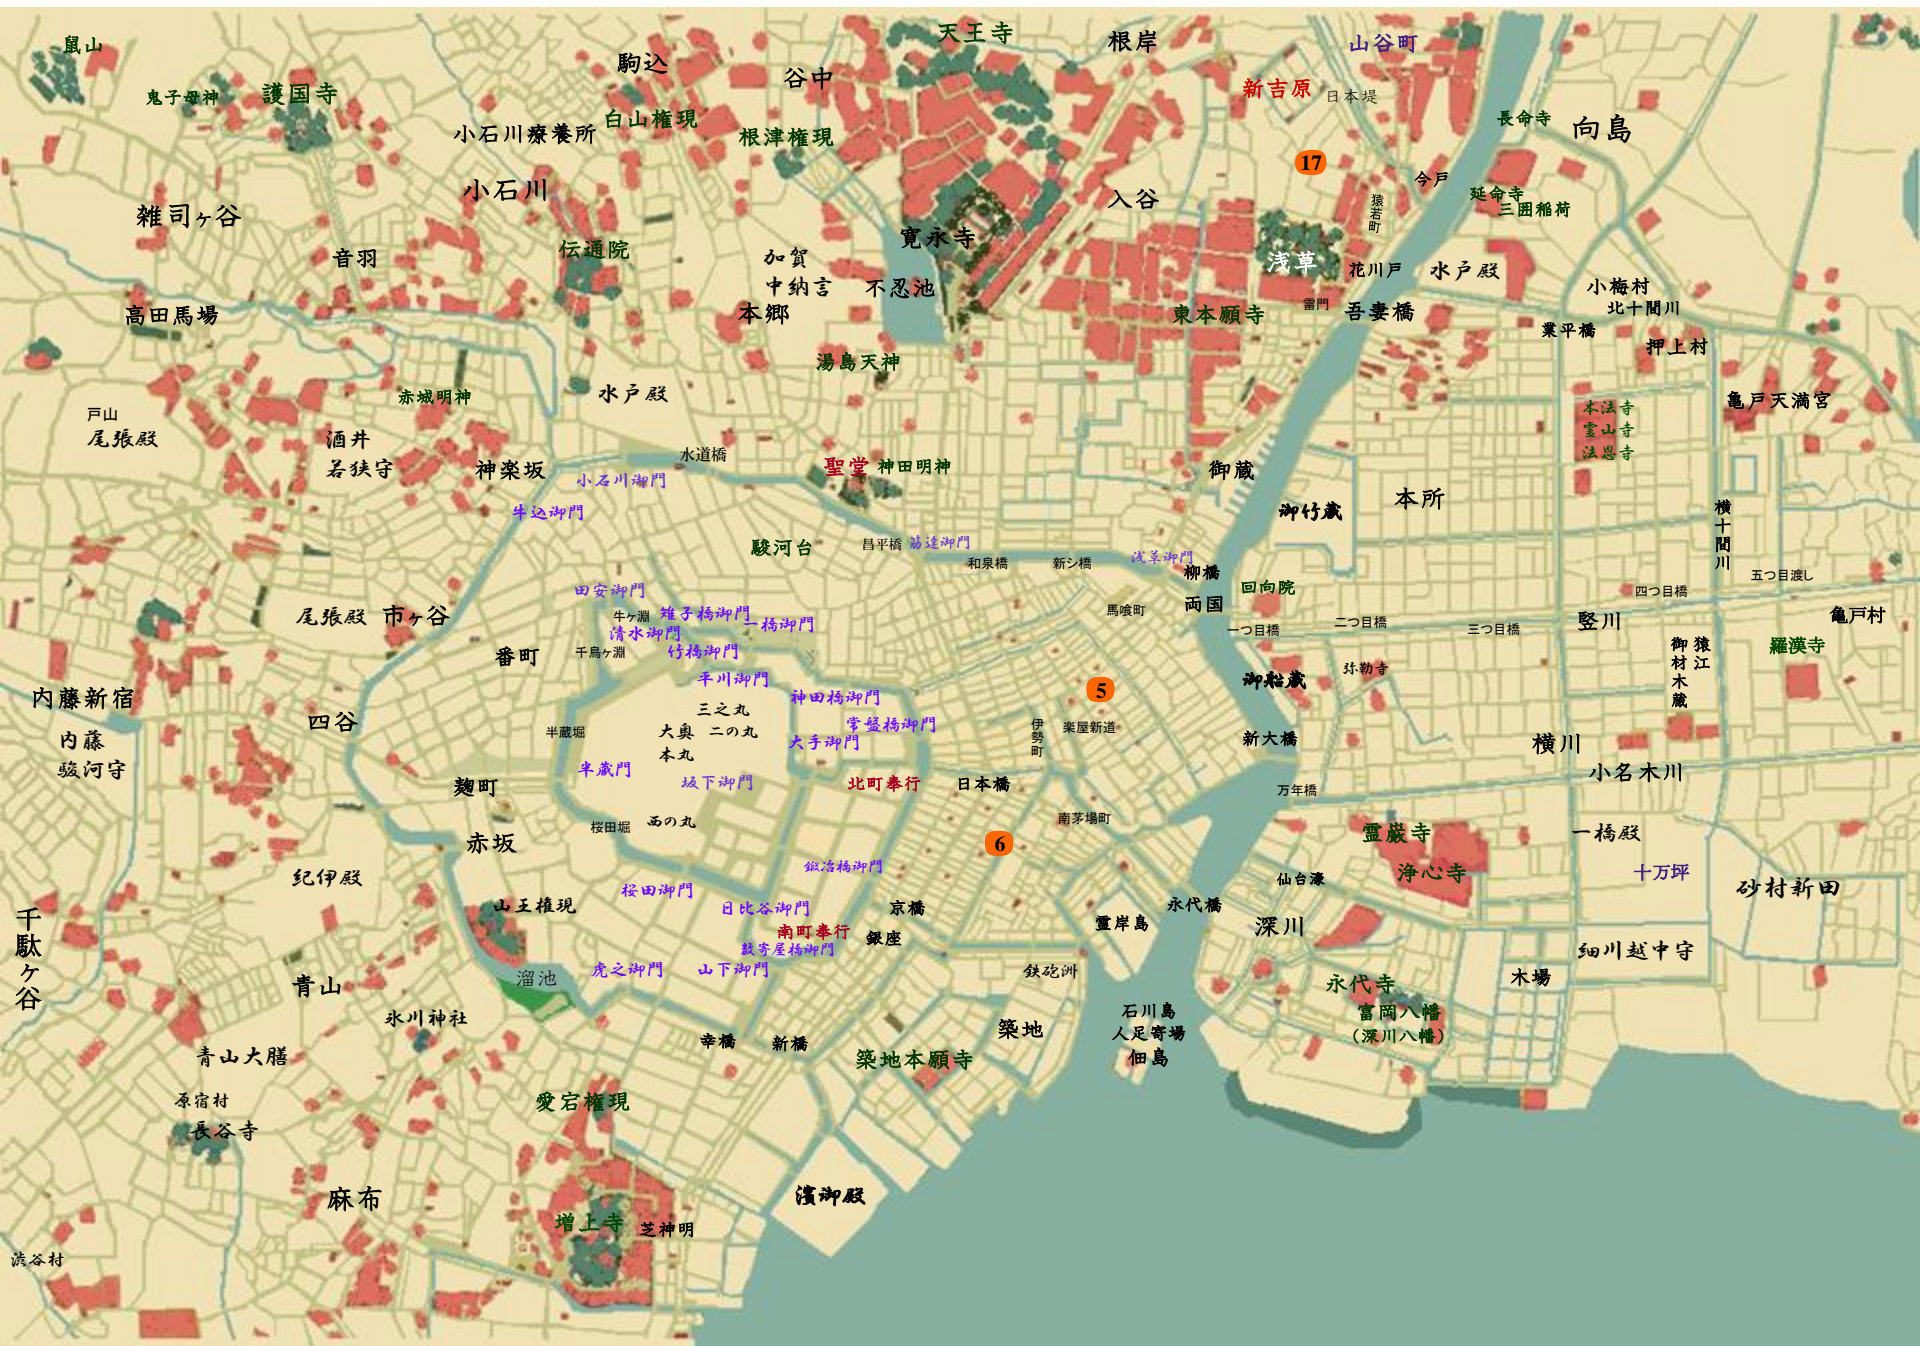

猿若町捕物帳

寒椿ゆれる

近藤史恵