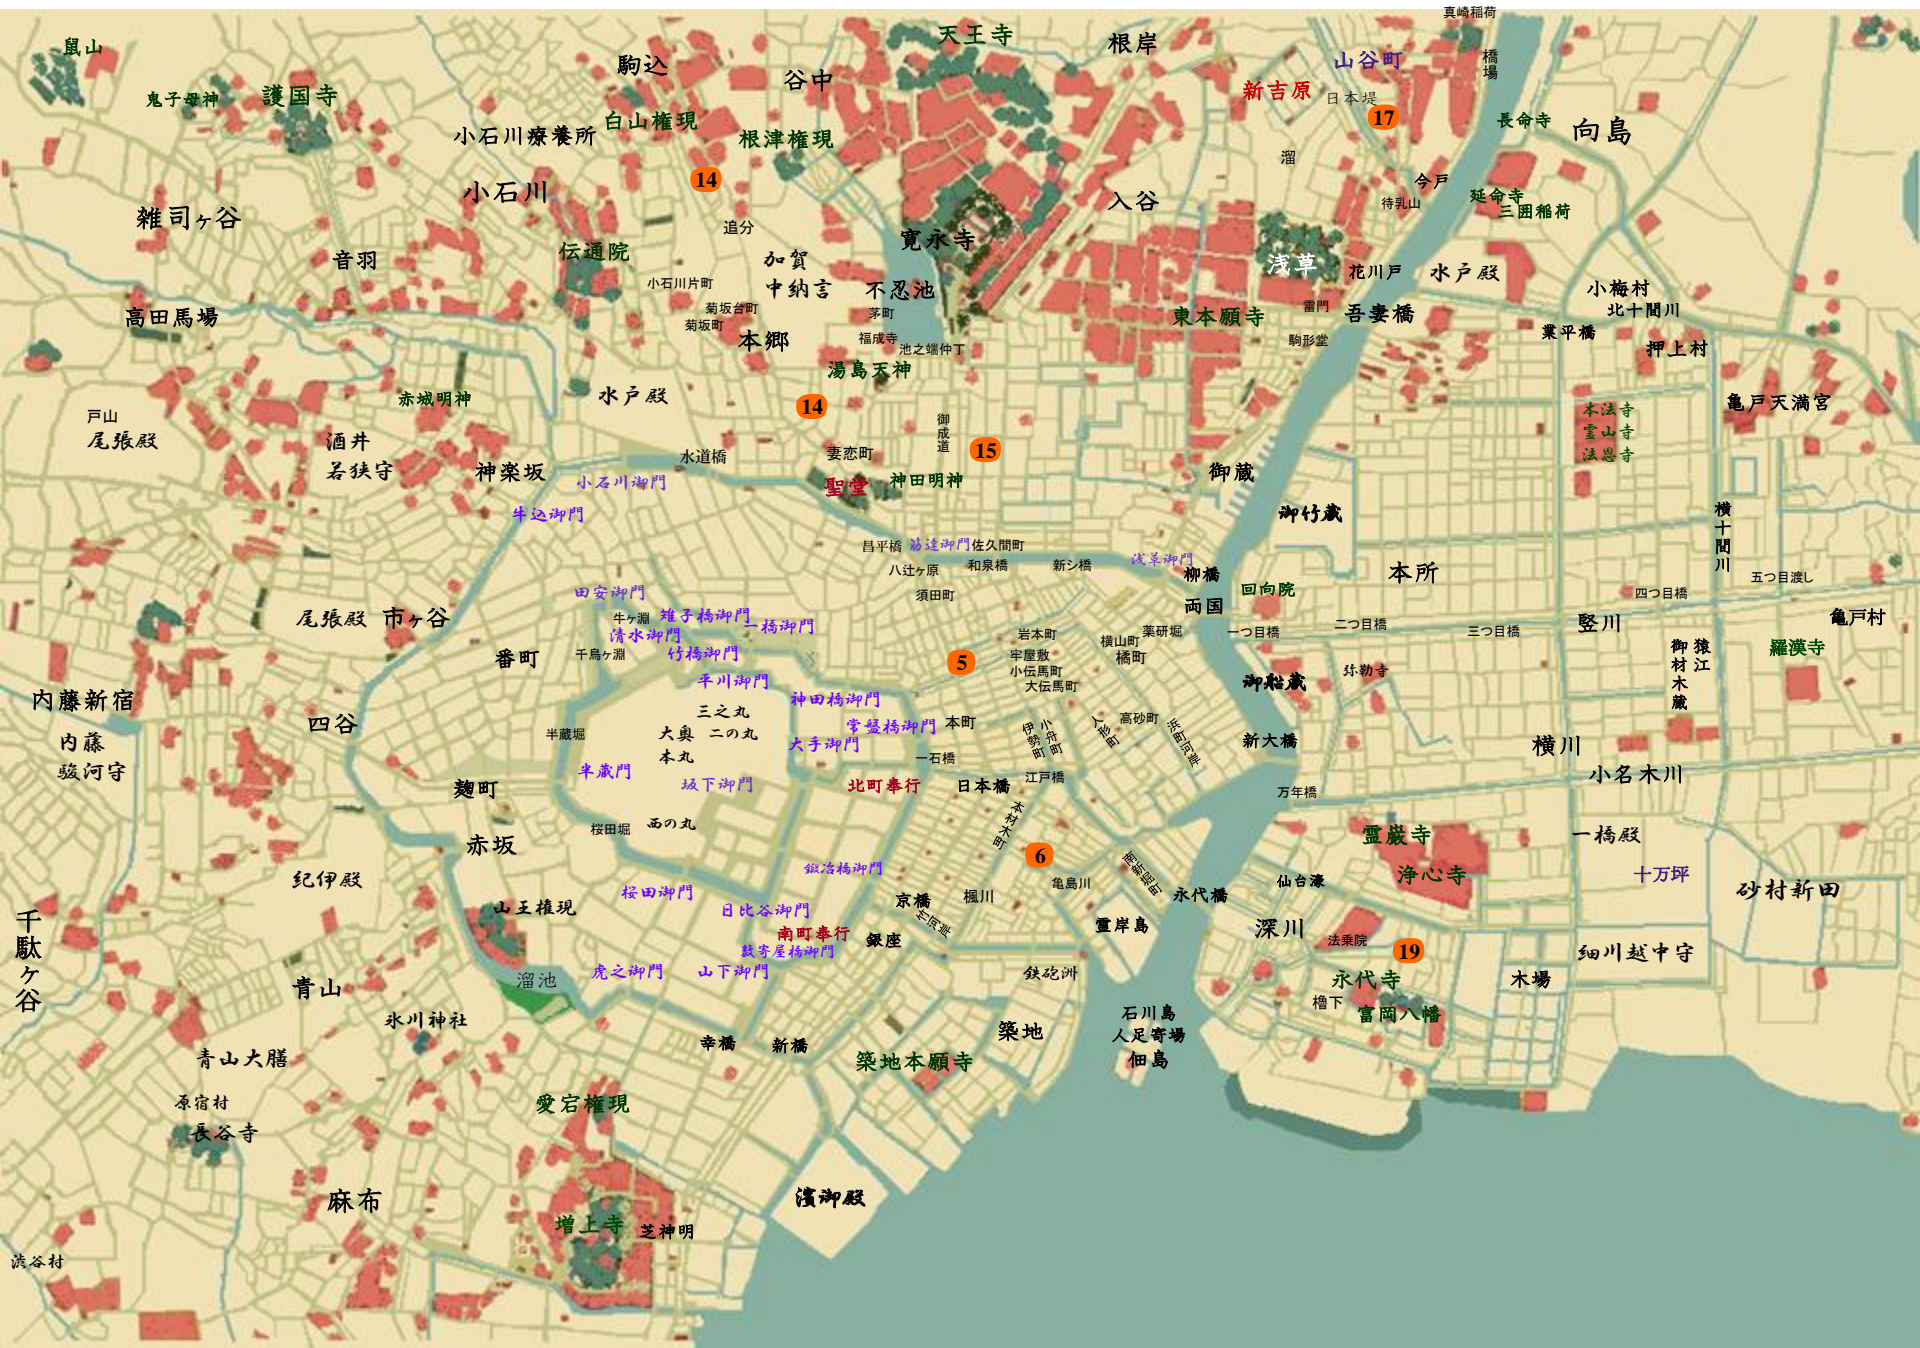

吟味方与力望月城之進1 欺きの訴 小杉健治