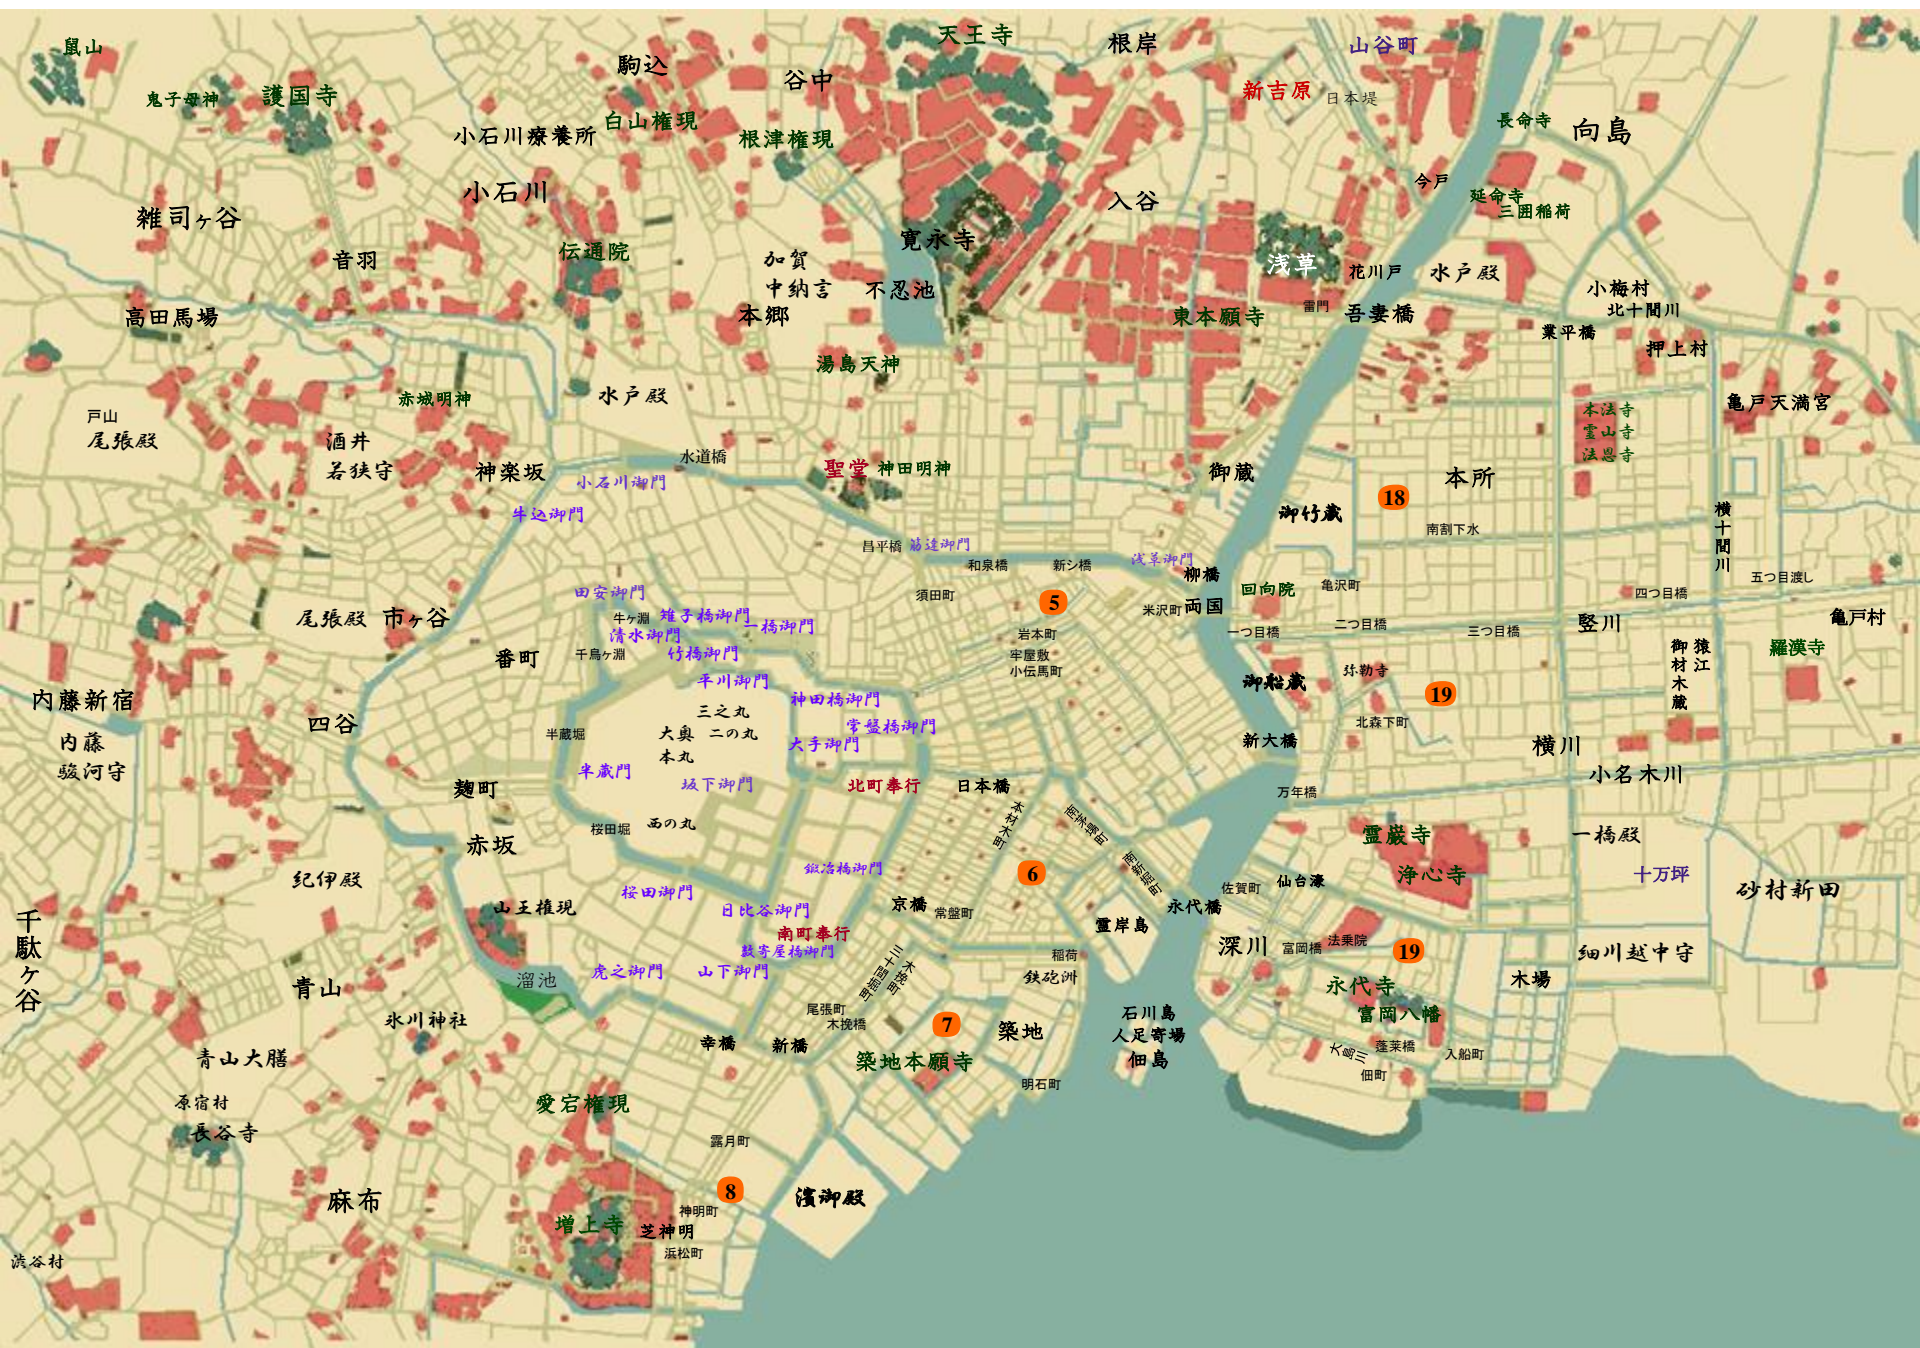

吟味方与力望月城之進2

翻りの訴

小杉健治