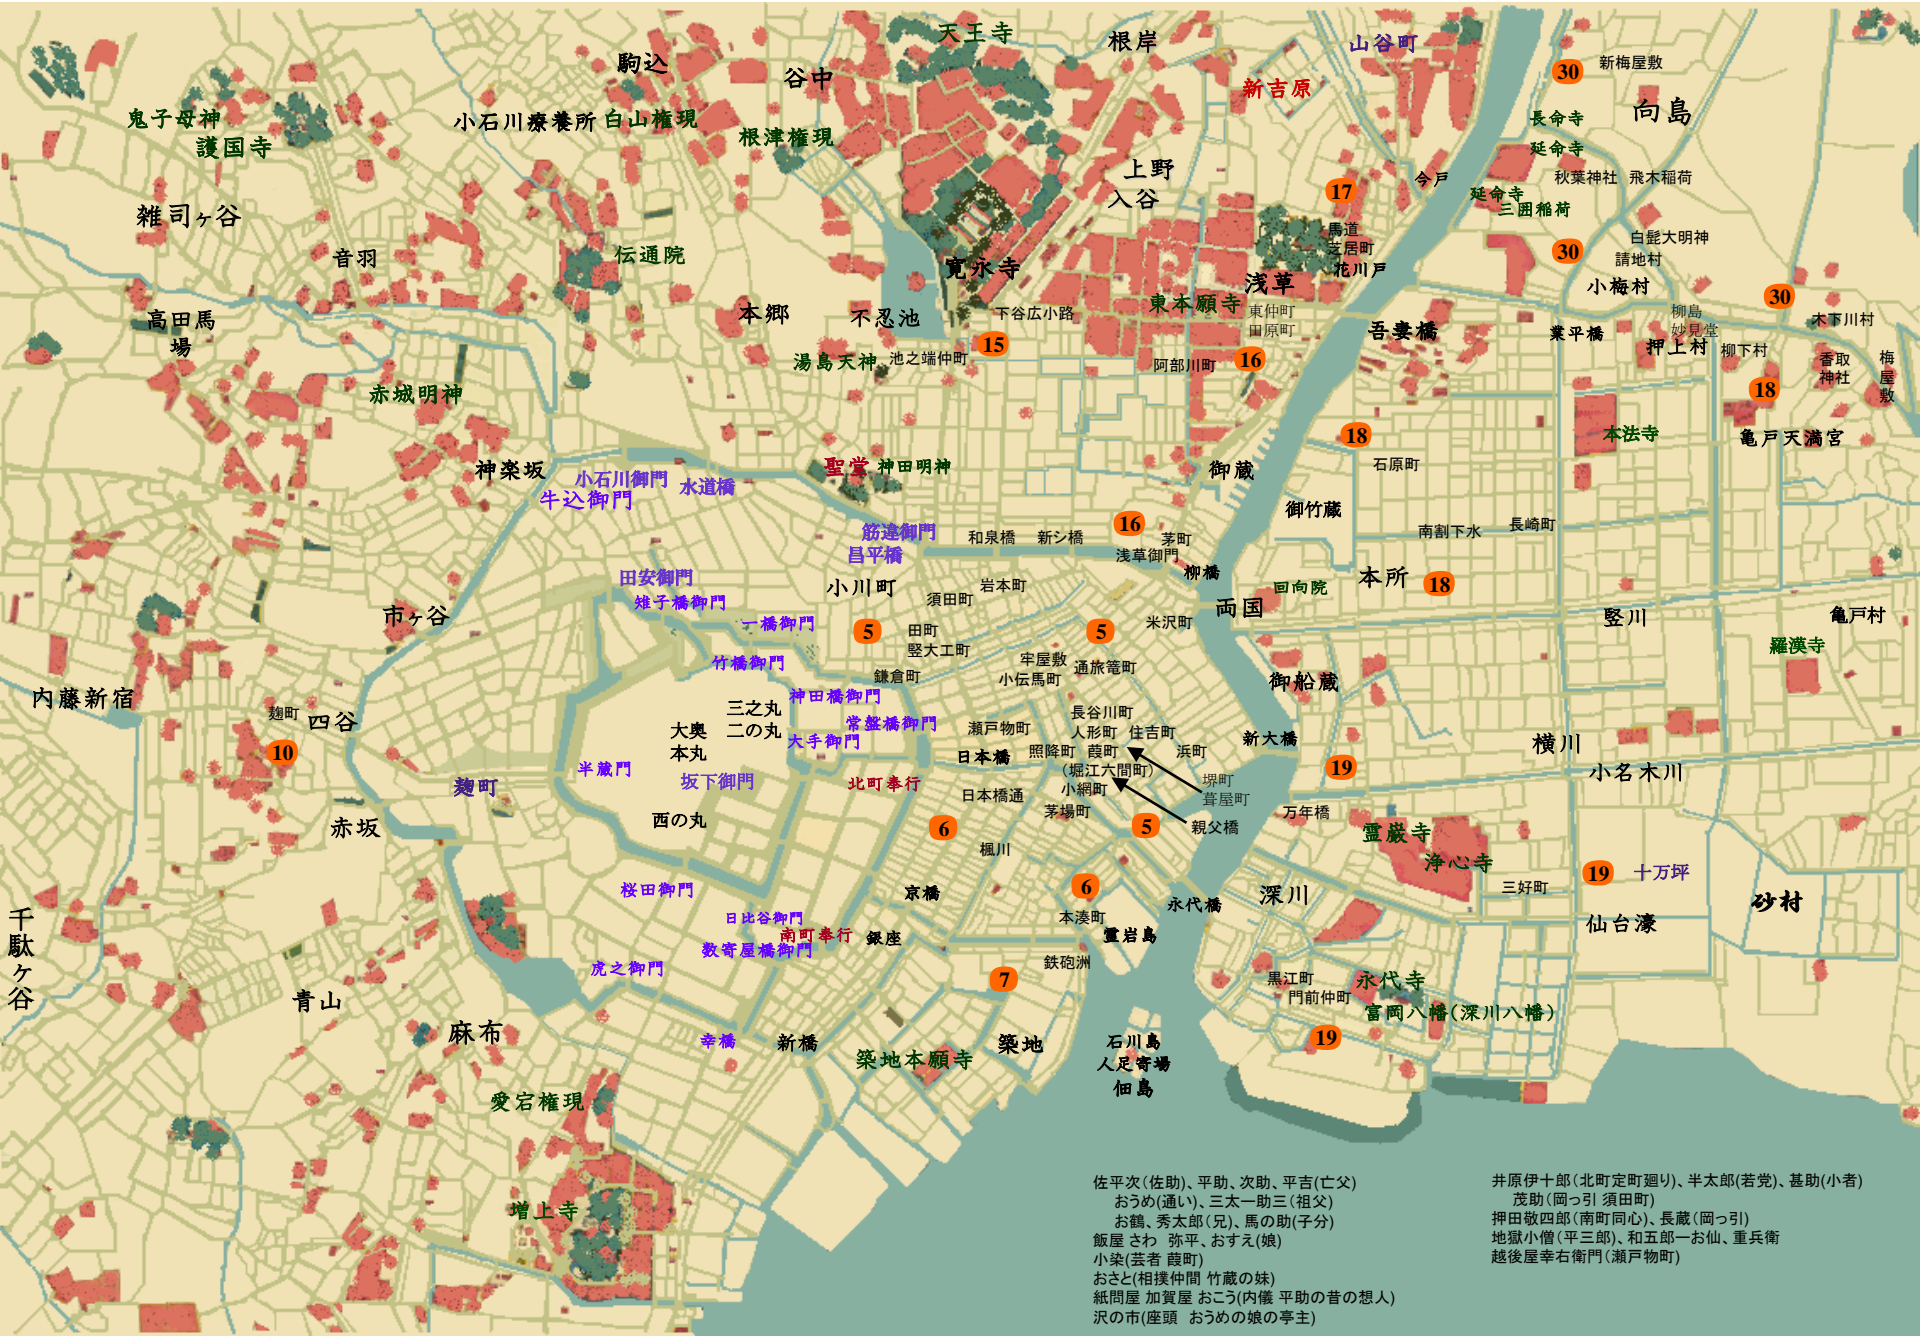

# 三人佐平次捕物帳2 丑の刻参り 小杉健治

佐平次(佐助、平助、次助、平吉(亡父)  
 おうめ(通い)、三太一助三(祖父)  
 お鶴、秀太郎(兄)、馬の助(子分)  
 飯屋さわ 弥平、おすえ(娘)  
 小染(芸者 霞町)  
 おさと(相撲仲間 竹蔵の妹)  
 紙問屋 加賀屋 おこう(内儀 平助の昔の恋人)  
 沢の市(座頭 おうめの娘の亭主)

井原伊十郎(北町定廻り)、半太郎(若党)、基助(小者)  
 茂助(岡っ引 須田町)  
 押田敬四郎(南町同心)、長蔵(岡っ引)  
 地獄小僧(平三郎)、和五郎(お仙、重兵衛)  
 越後屋幸右衛門(瀬戸物町)