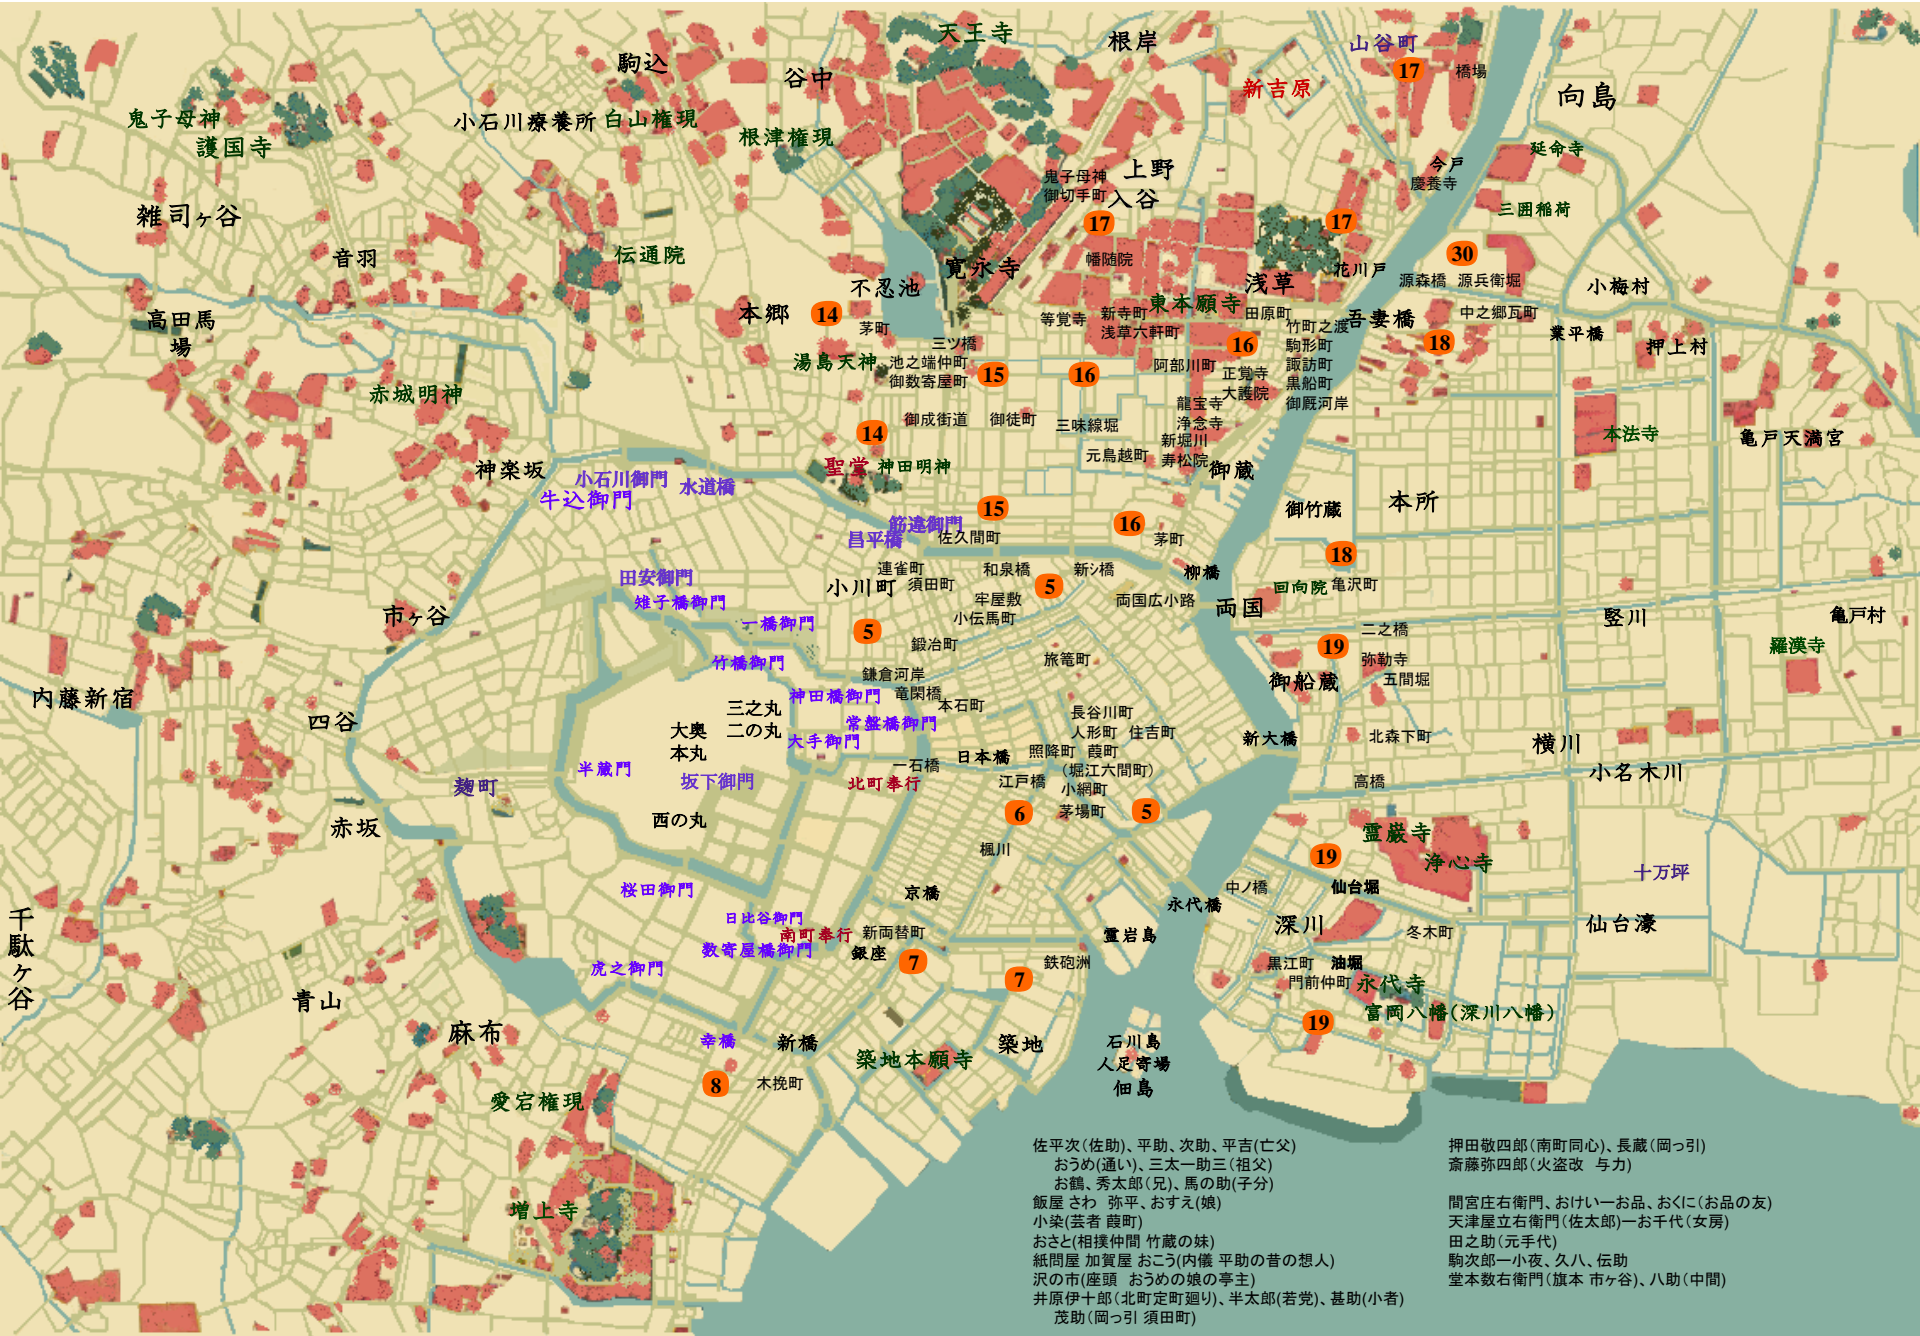

三人佐平次捕物帳4 修羅の鬼 小杉健治

佐平次(佐助、平助、次助、平吉(亡父))
 おうめ(通い)、三太一助三(祖父)
 お鶴、秀太郎(兄)、馬の助(子分)
 飯屋さわ 弥平、おすえ(娘)
 小染(芸者 霞町)
 おさと(相撲仲間 竹蔵の妹)
 紙問屋 加賀屋 おこう(内儀 平助の昔の想人)
 沢の市(座頭 おうめの娘の亭主)
 井原伊十郎(北町定町廻り)、半太郎(若党)、甚助(小者)
 茂助(岡っ引 須田町)

押田敬四郎(南町同心)、長蔵(岡っ引)
 斎藤弥四郎(火盗改 与力)
 間宮庄右衛門、おけいーお品、おくに(お品の友)
 天津屋立右衛門(佐太郎)ーお千代(女房)
 田之助(元手代)
 駒次郎ー小夜、久八、伝助
 堂本数右衛門(旗本 市ヶ谷)、八助(中間)