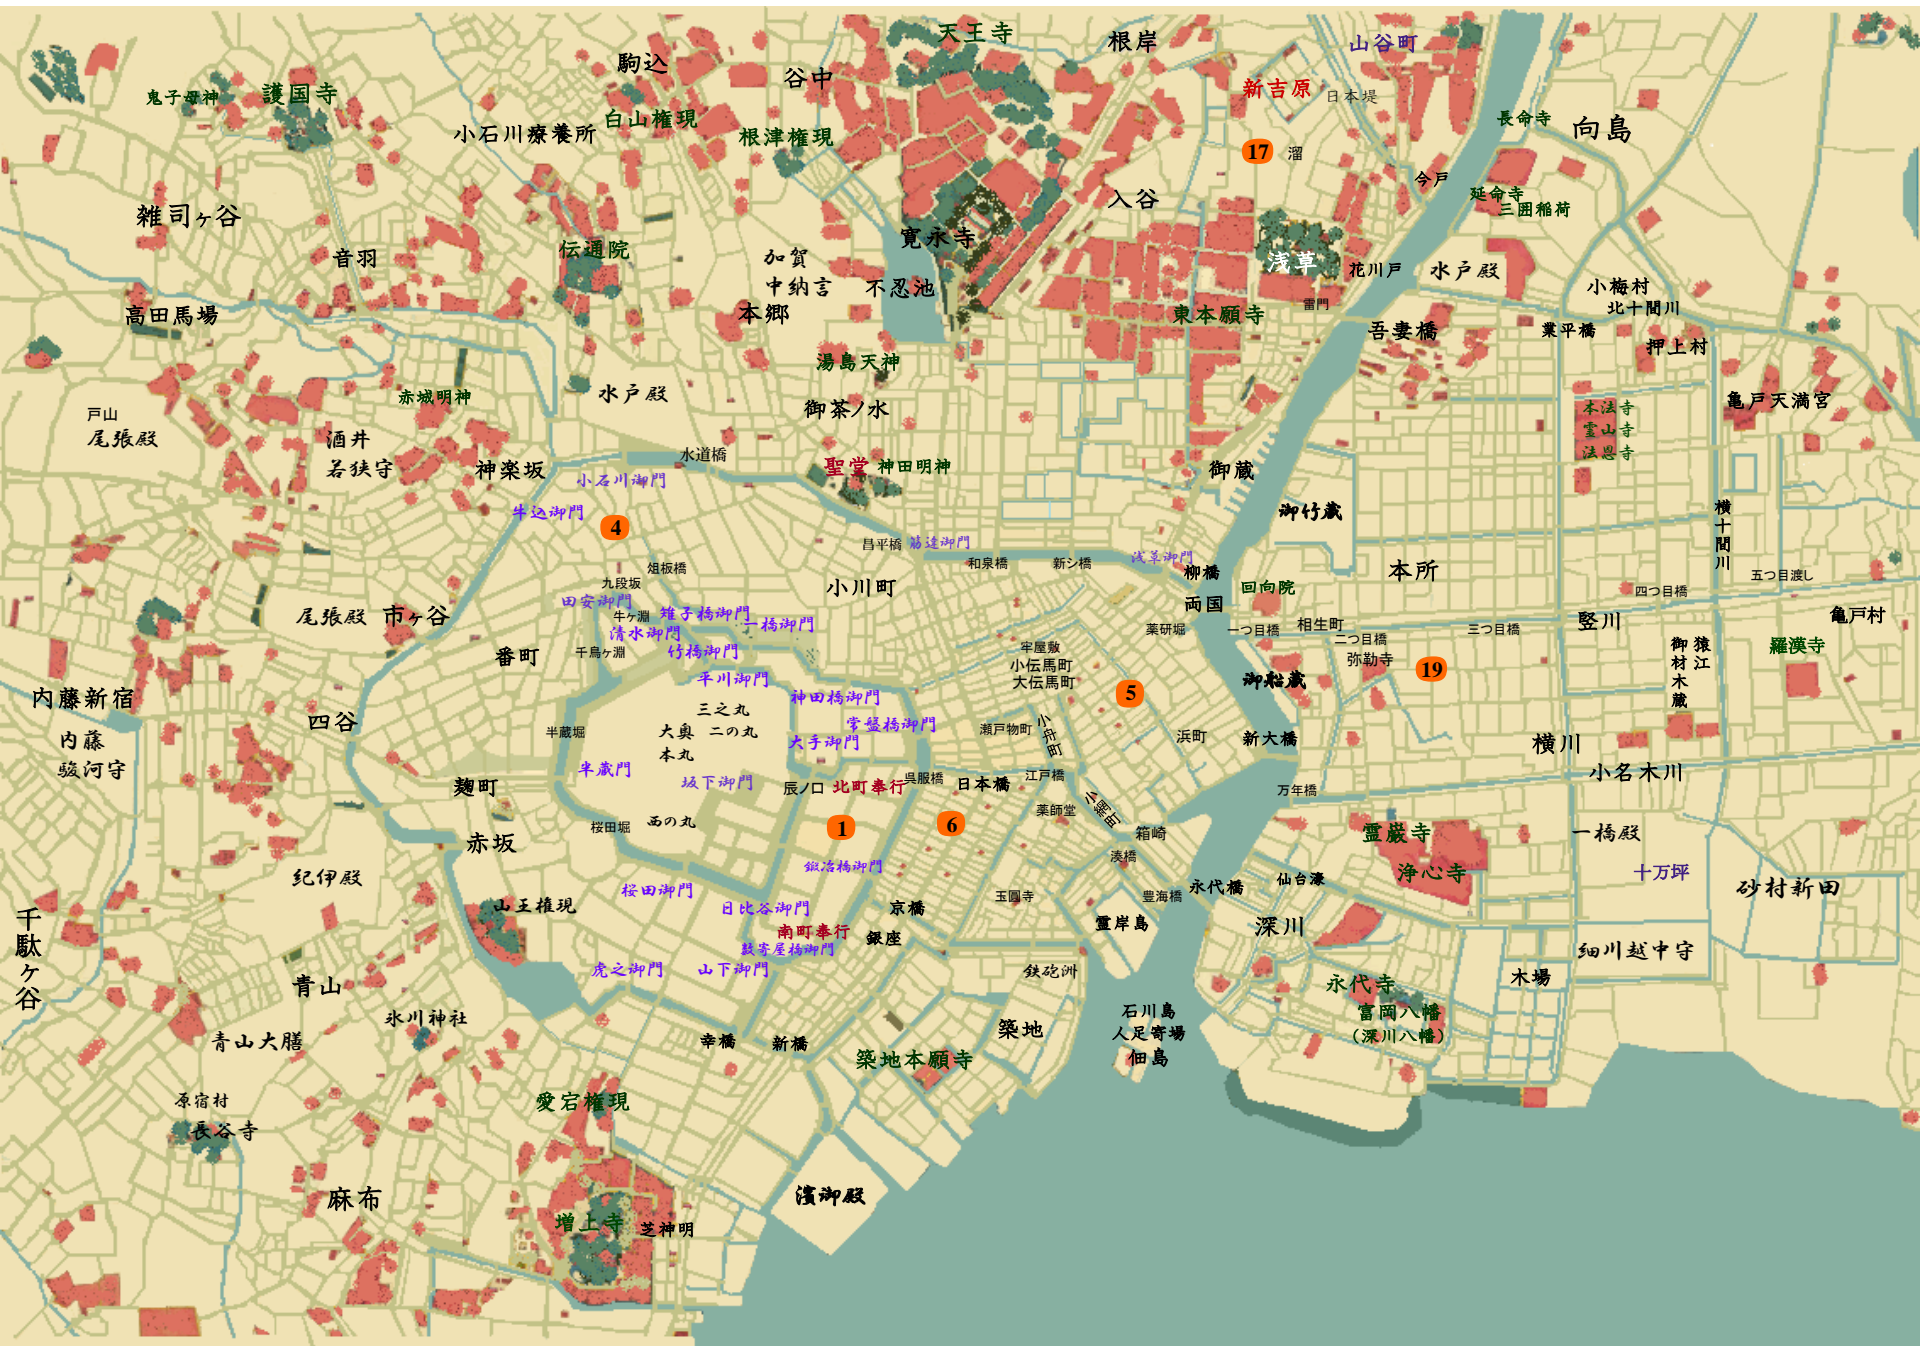

北町重忠同心

老中斬り

北町裏同心3

老中斬り

楠木誠一郎

おとぎら  
乙吉

海辺大工町  
船大工  
八郎大

下女  
お熊

娘  
佐恵

次男  
藏之介

長男  
与一郎

あびこ  
我孫子主水  
北町奉行所  
隠密廻り

深川  
内令寺  
春海

船頭  
嘉吉

建具師  
次郎吉

旗本三男  
矢鳥猪三郎