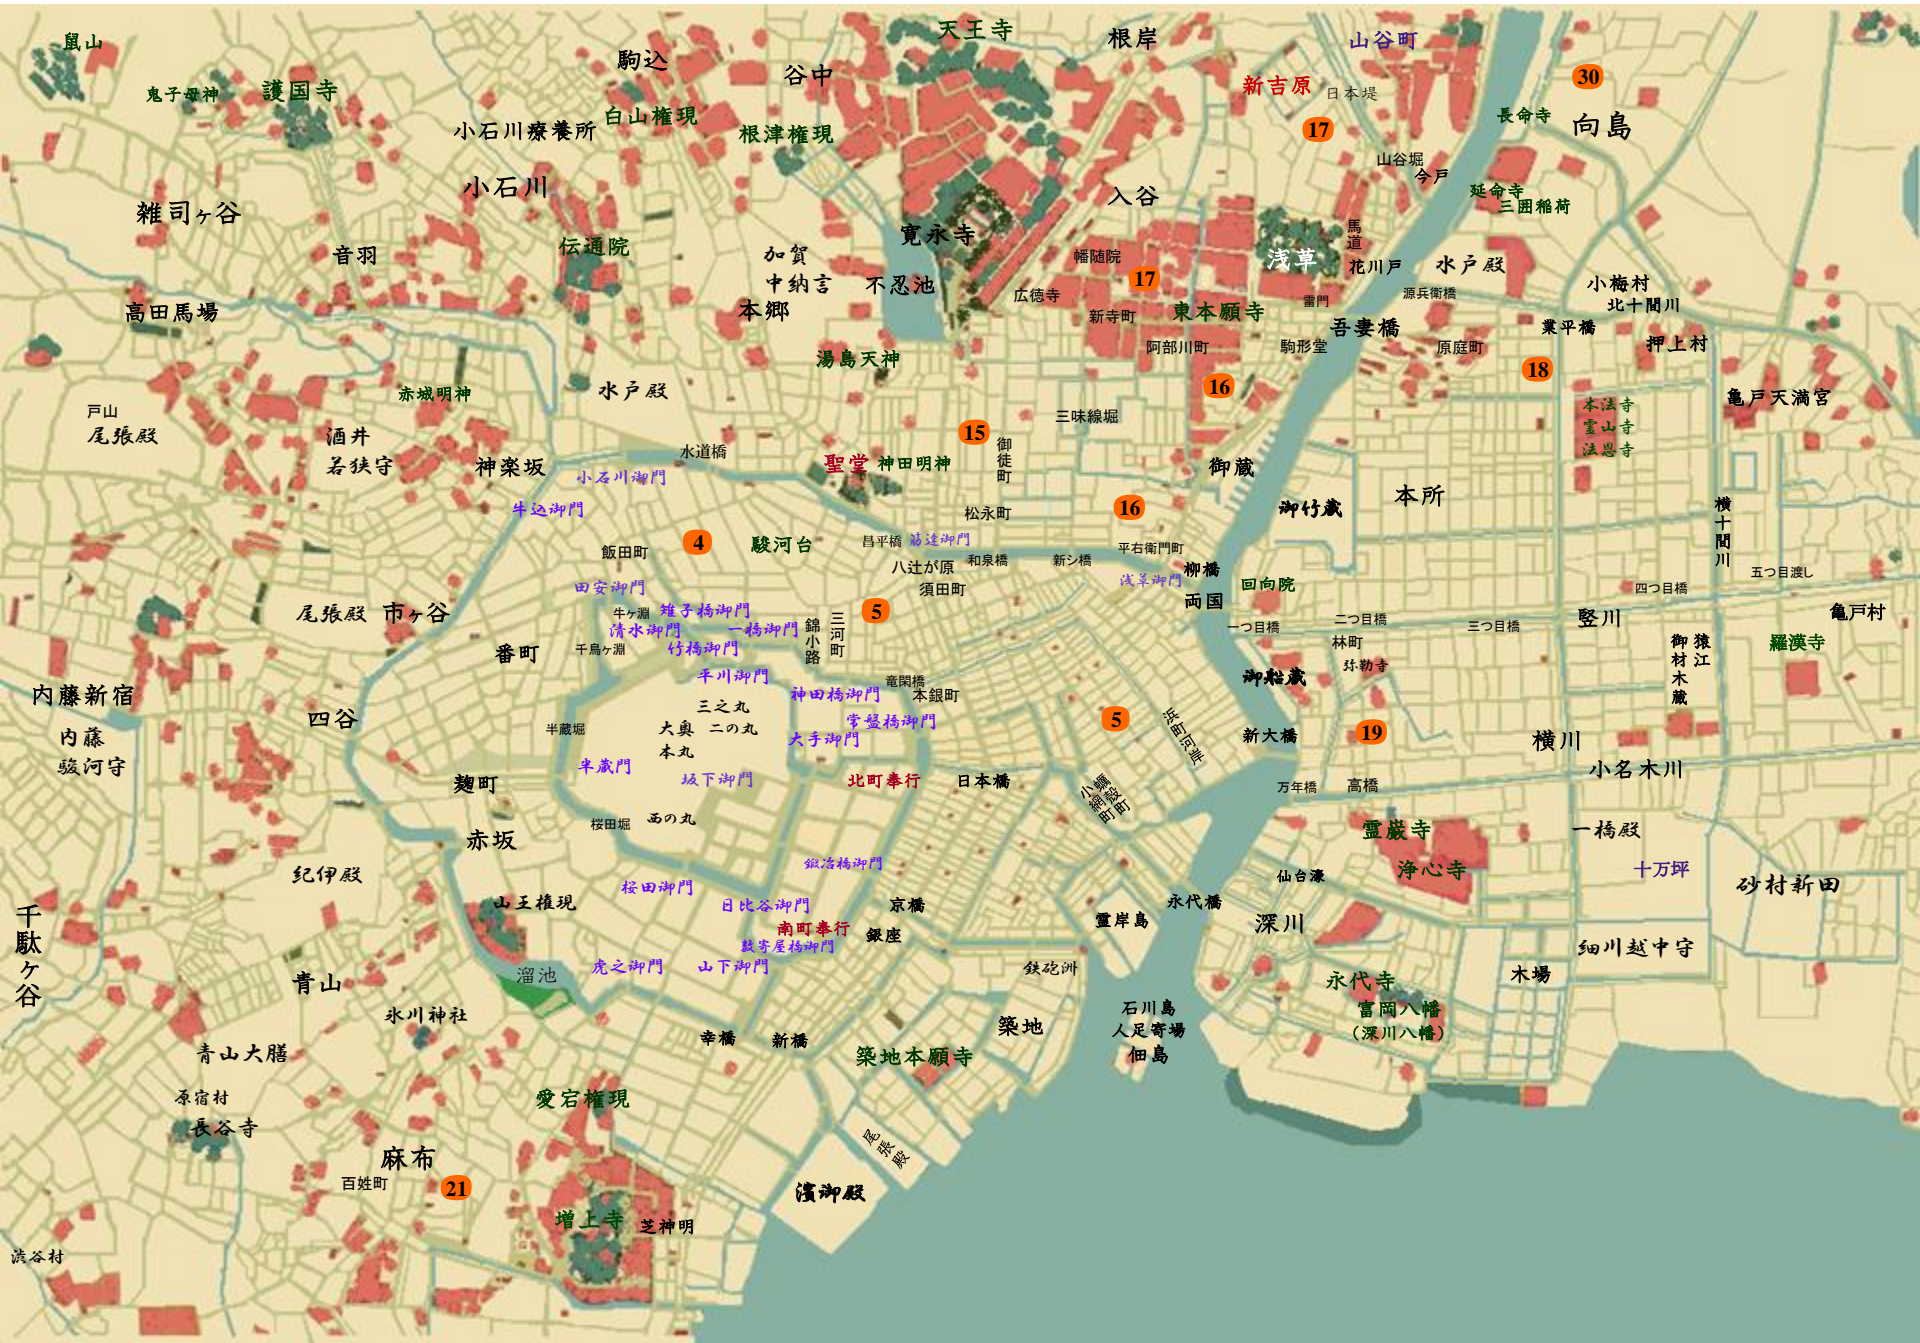

奸賊を斬る

# 好賊を斬る 峰隆一郎

浪人  
三河町

浪人

湯屋での女

浅草広小路  
料理屋  
「立藤」

八辻が原  
料理屋  
「花笛」

平右衛門町  
芸者

將軍

幕府老中首座  
(遠江相良藩)

勘定吟味役

蛸殻町  
中屋敷の女

幕府老中  
(忍藩)

側室

正允の従兄

家臣

浅草  
死神一家