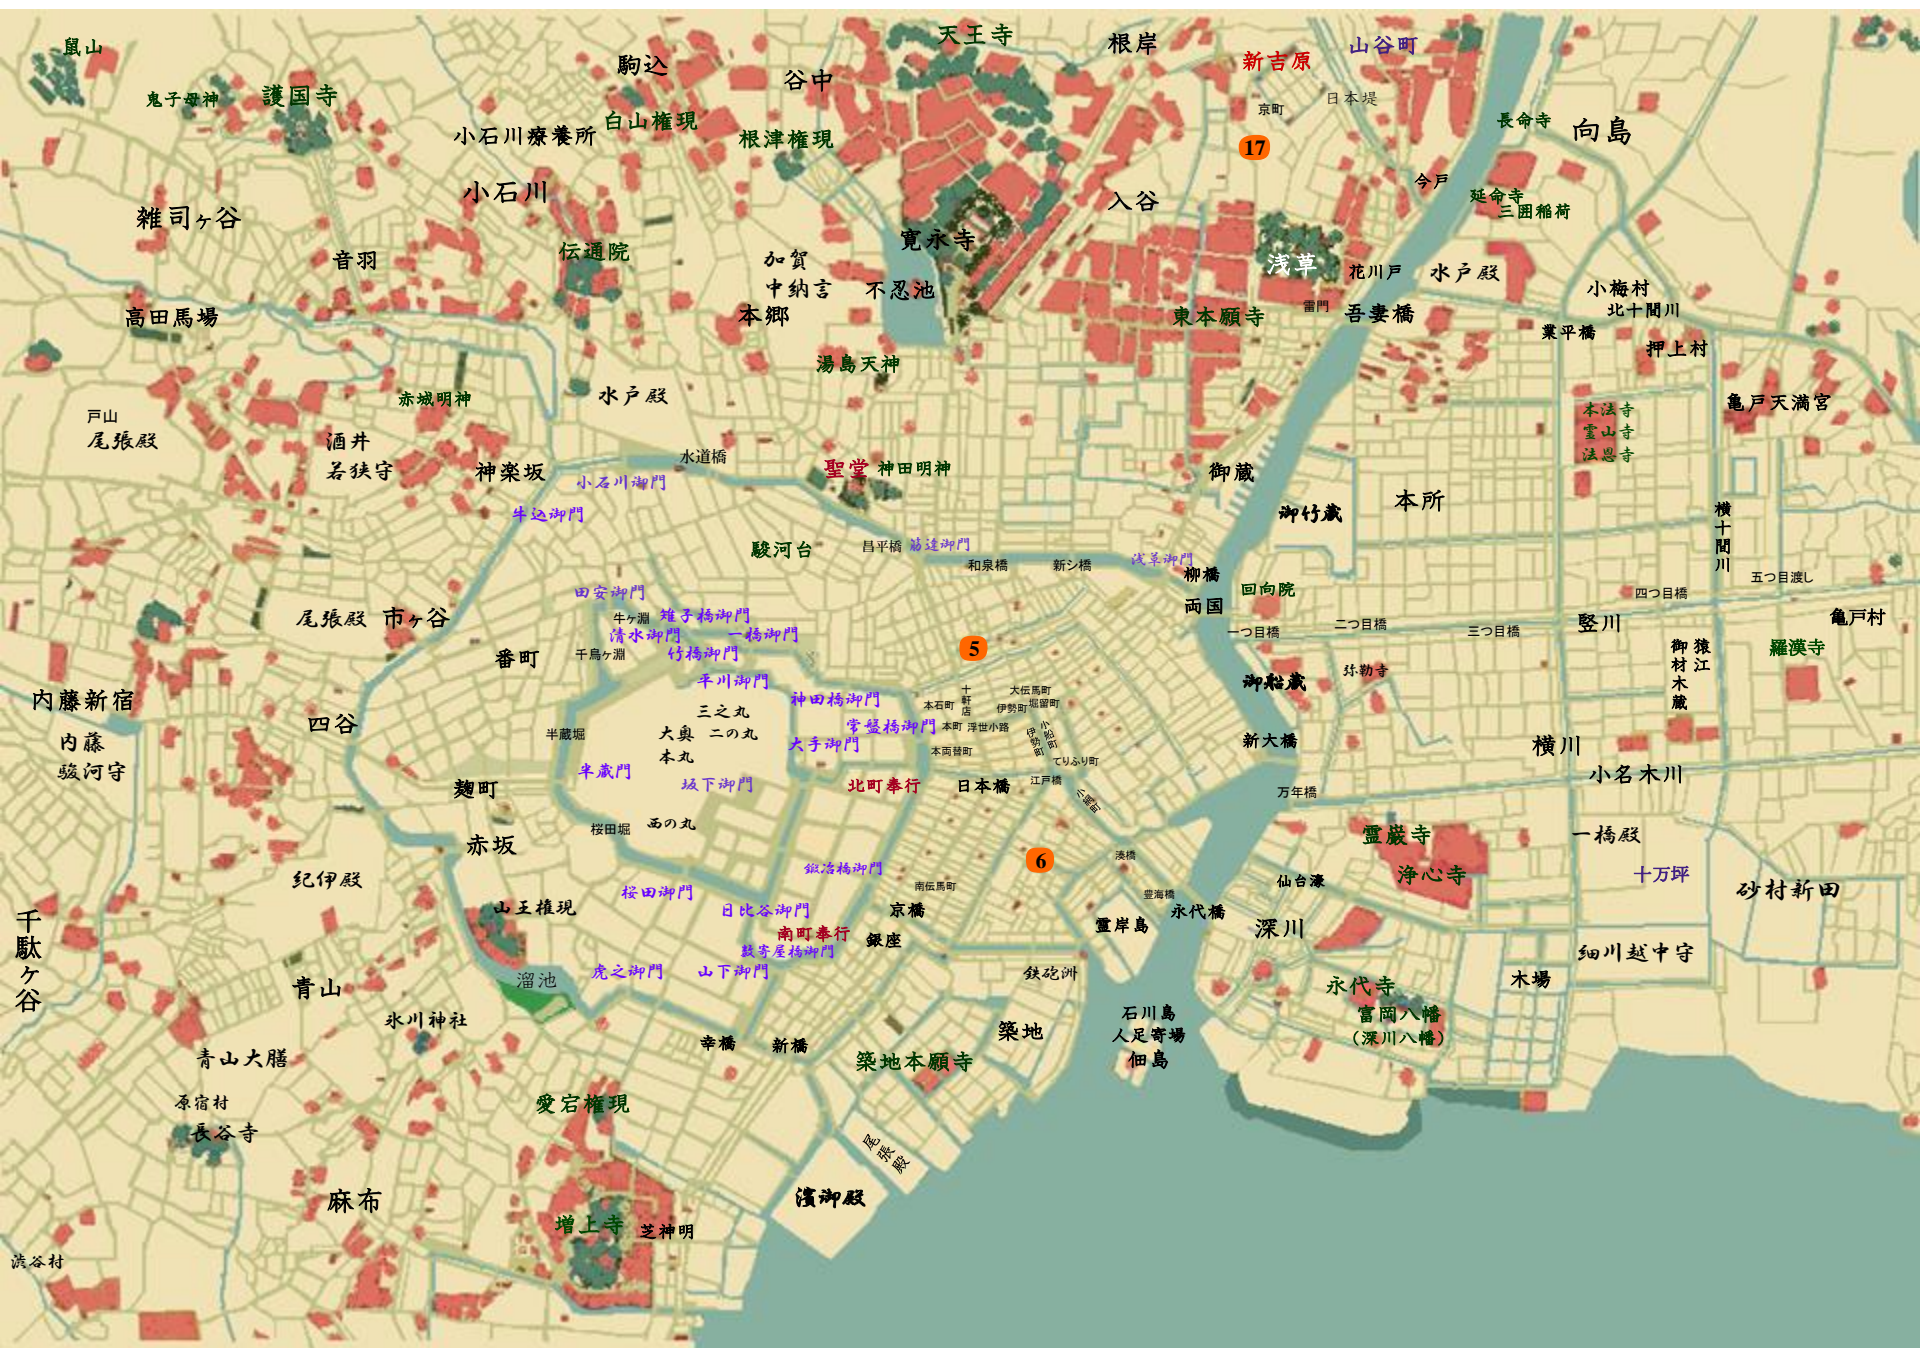

小田の丸隼看板姉煉

跡とり姫

小間もの丸藤 看板姉妹 1 跡とり娘 宮本紀子

伊勢町
小間物商
「丸藤」

長女

次女

品川
(理久の従兄)

番頭

伊勢町
米問屋
「大和屋」

絵師

柳橋芸者

娘
「湊屋」
紙問屋
堀留町

奉公人

小綱町
奥川筋
船積問屋

おせん