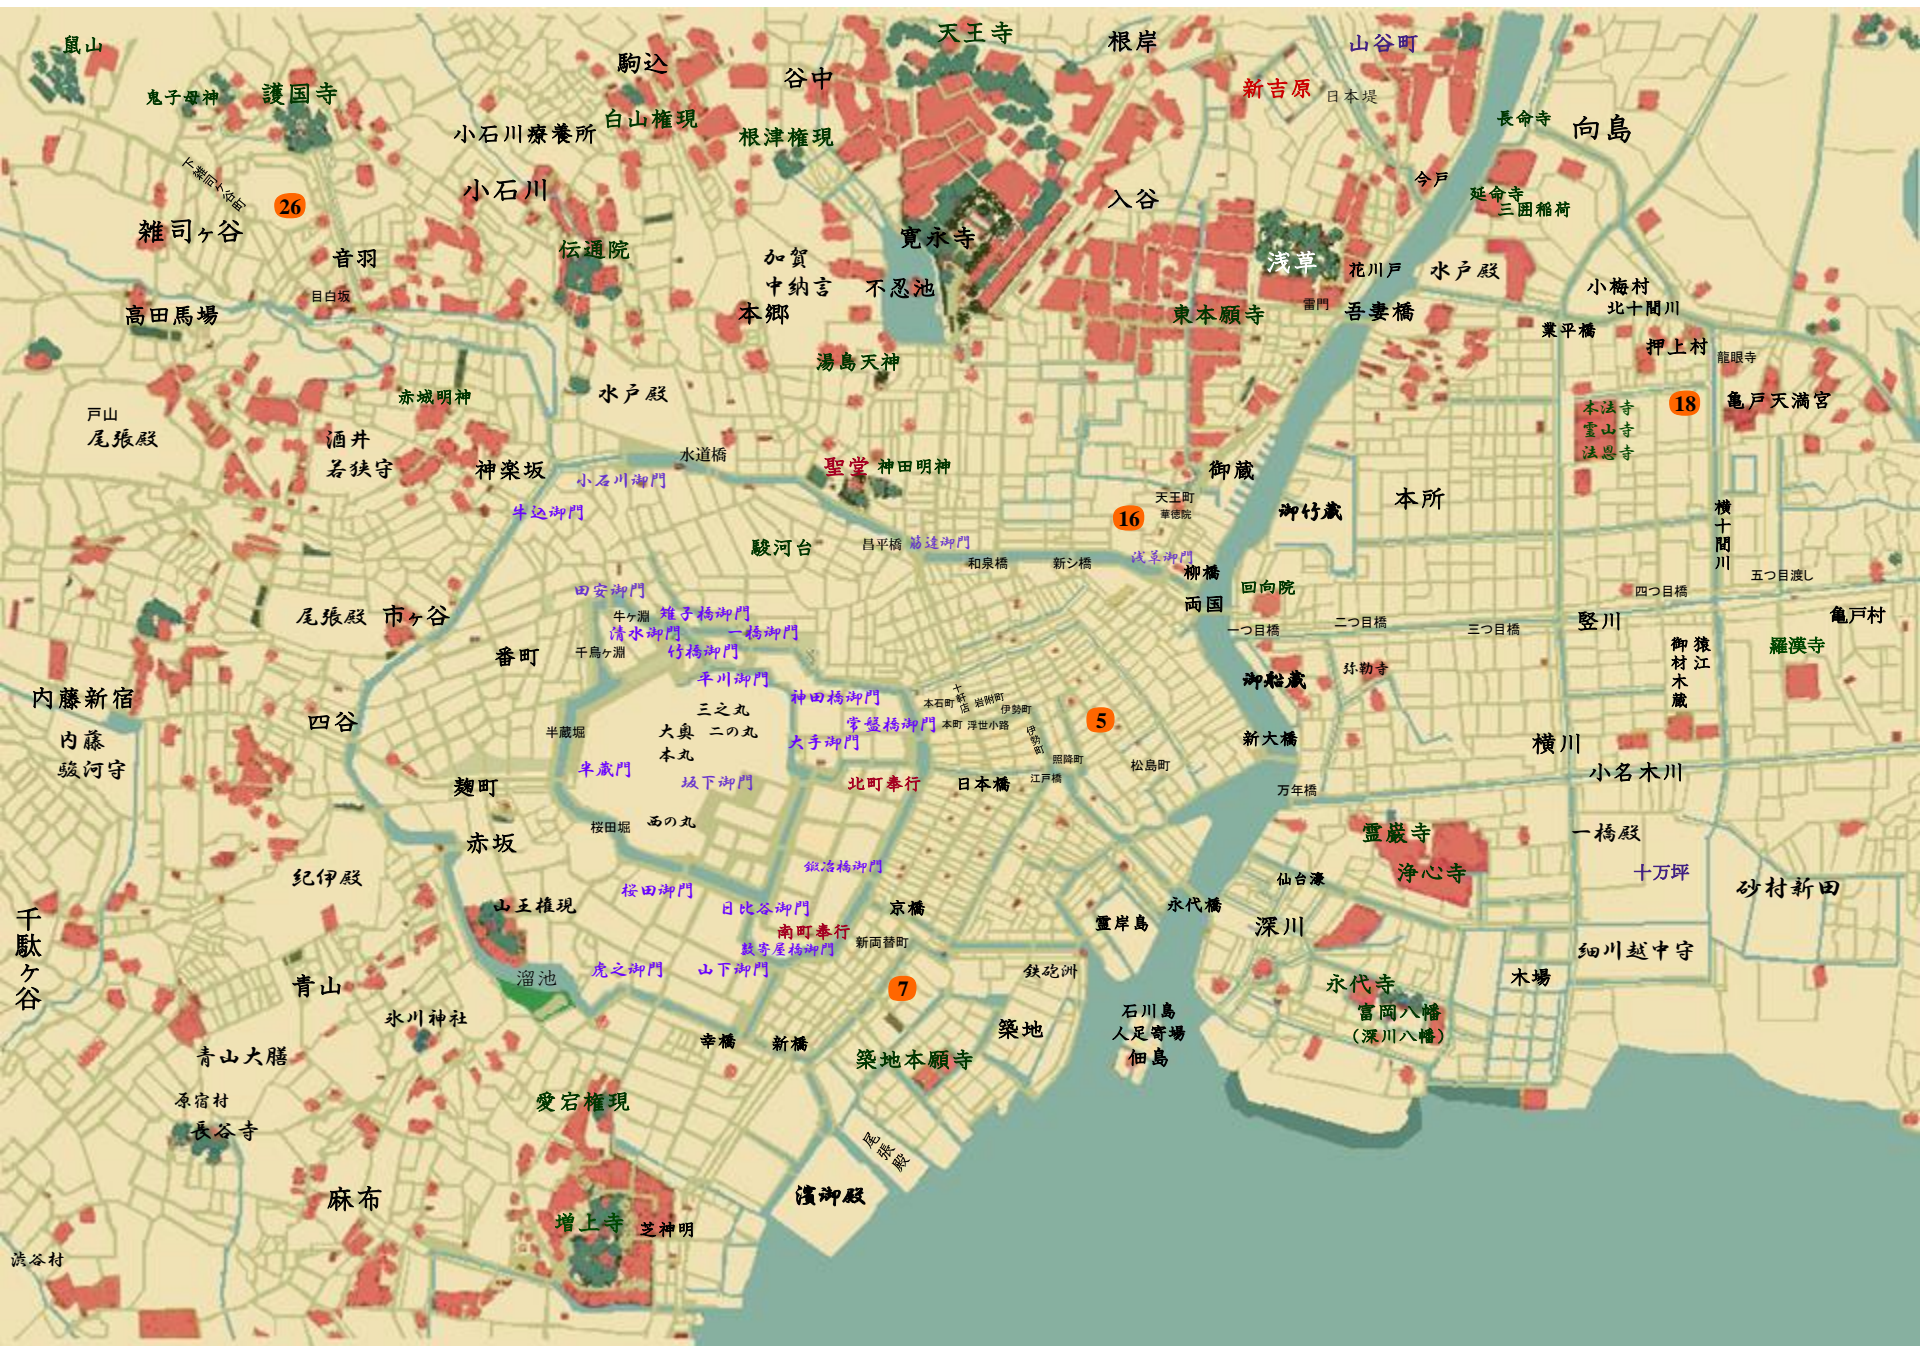

小田の丸隼看板姉妹

妹の隼妹

小間もの丸藤看板姉妹 2 妹の縁談 宮本紀子

伊勢町
小間物商
「丸藤」

長女

次女

品川
(理久の後兄)

番頭

手代頭

手代

小僧

女中

彦作 (Hikōsaku).

飾職人

伊勢町
米問屋
「大和屋」
次男

髪結い

柳橋芸者 (Yanagihashi-geisha).

龜千代 (Kamechikayo).

稚司ヶ谷
長吉の母

百姓

長吉の
幼馴染

茶問屋
娘
(桃の友達)

乾物問屋
娘

浮世小路
料理茶屋
仲居
(惣助の想入)