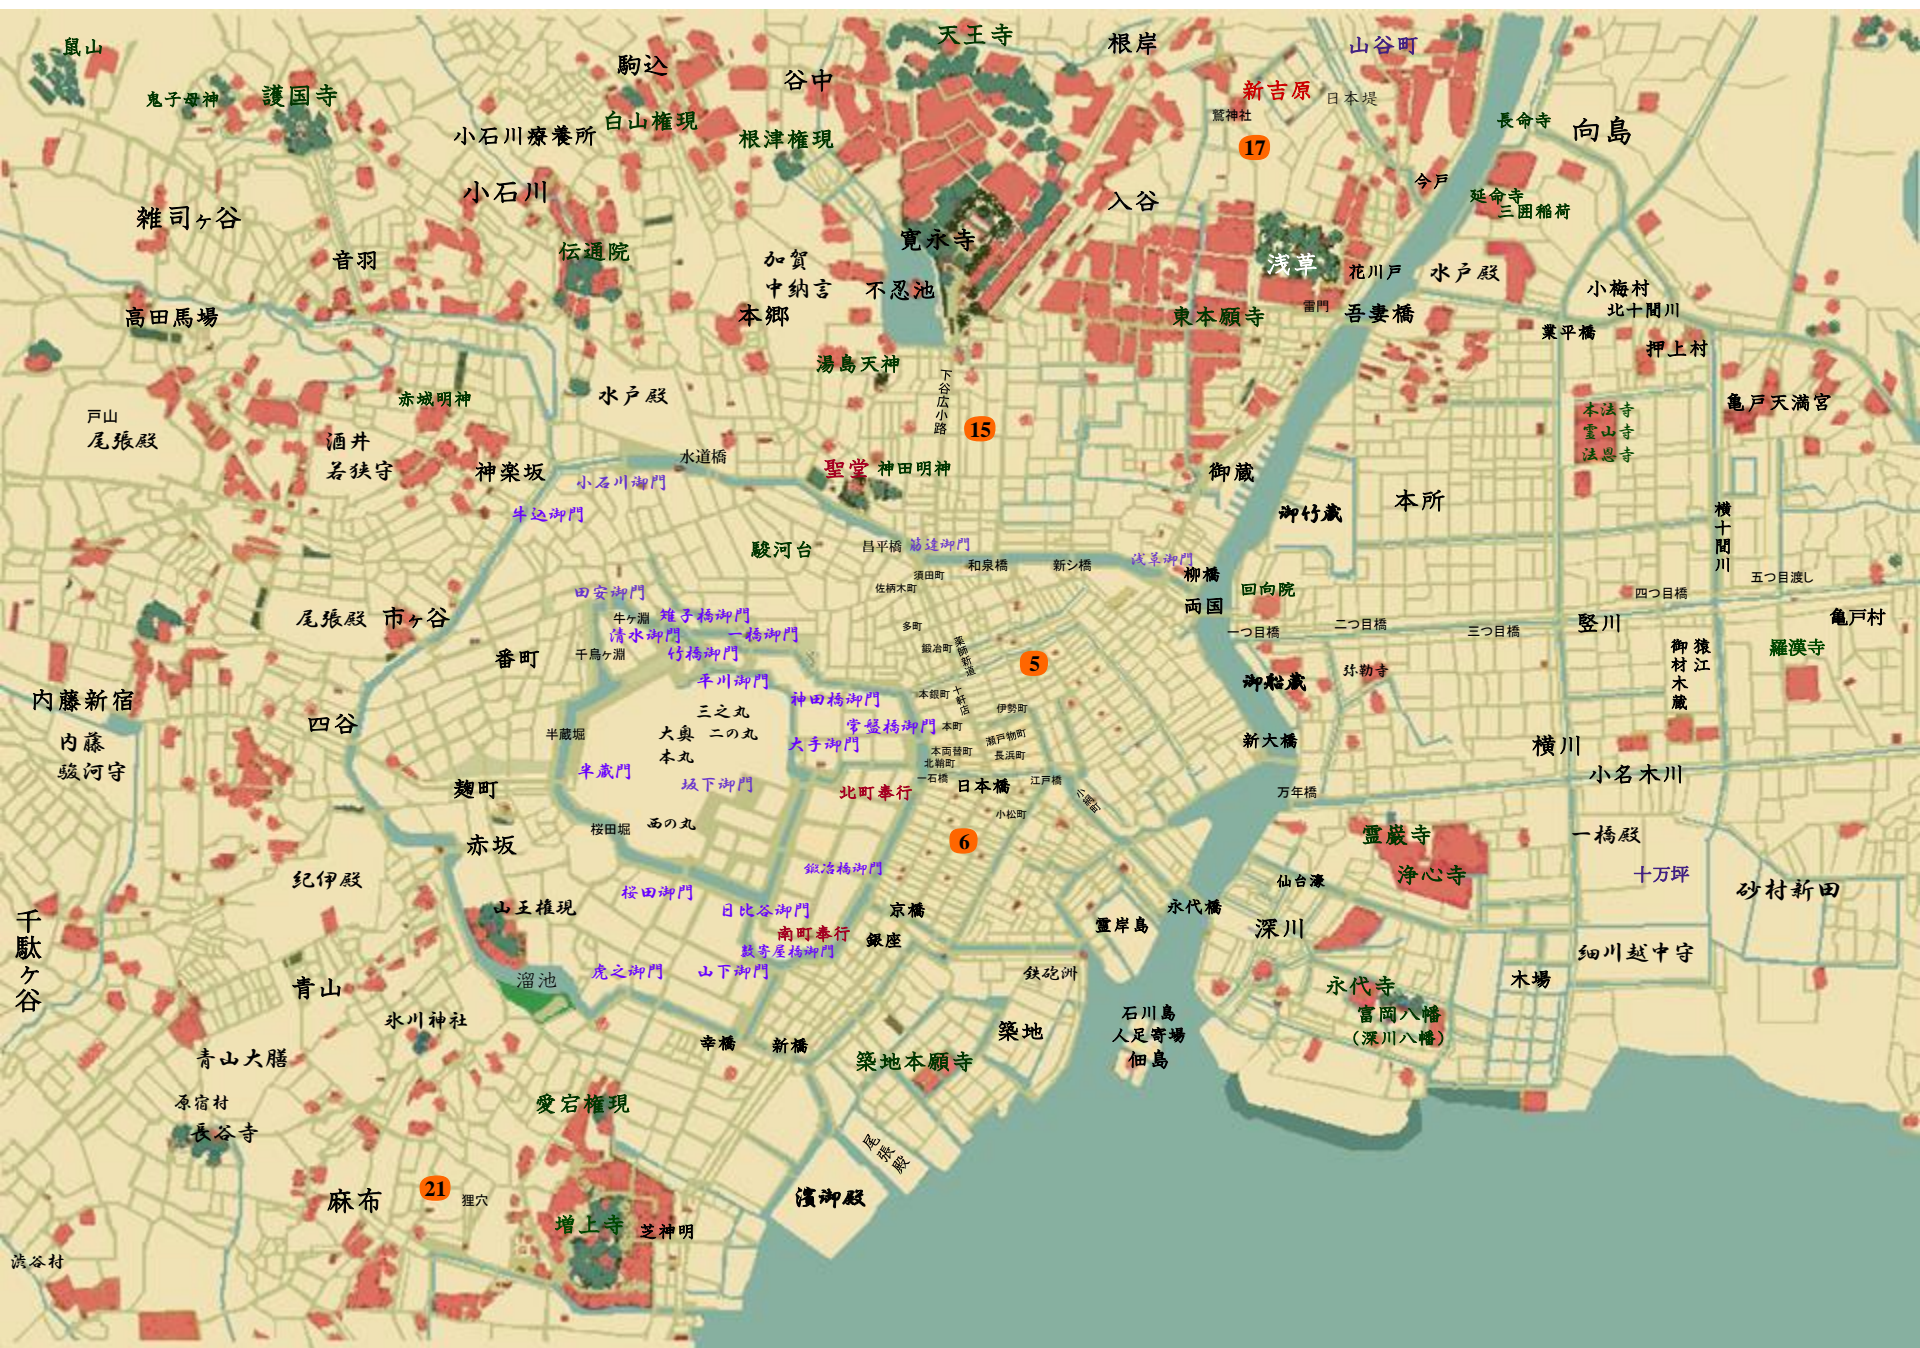

小田もの丸隼看板姉煉

ふたりよのそ

# 小間もの丸藤看板姉妹 5 ふたりの道 宮本紀子

伊勢町  
小間物商  
「丸藤」

長女

次女

品川  
(理久の従兄)

番頭

手代頭

手代