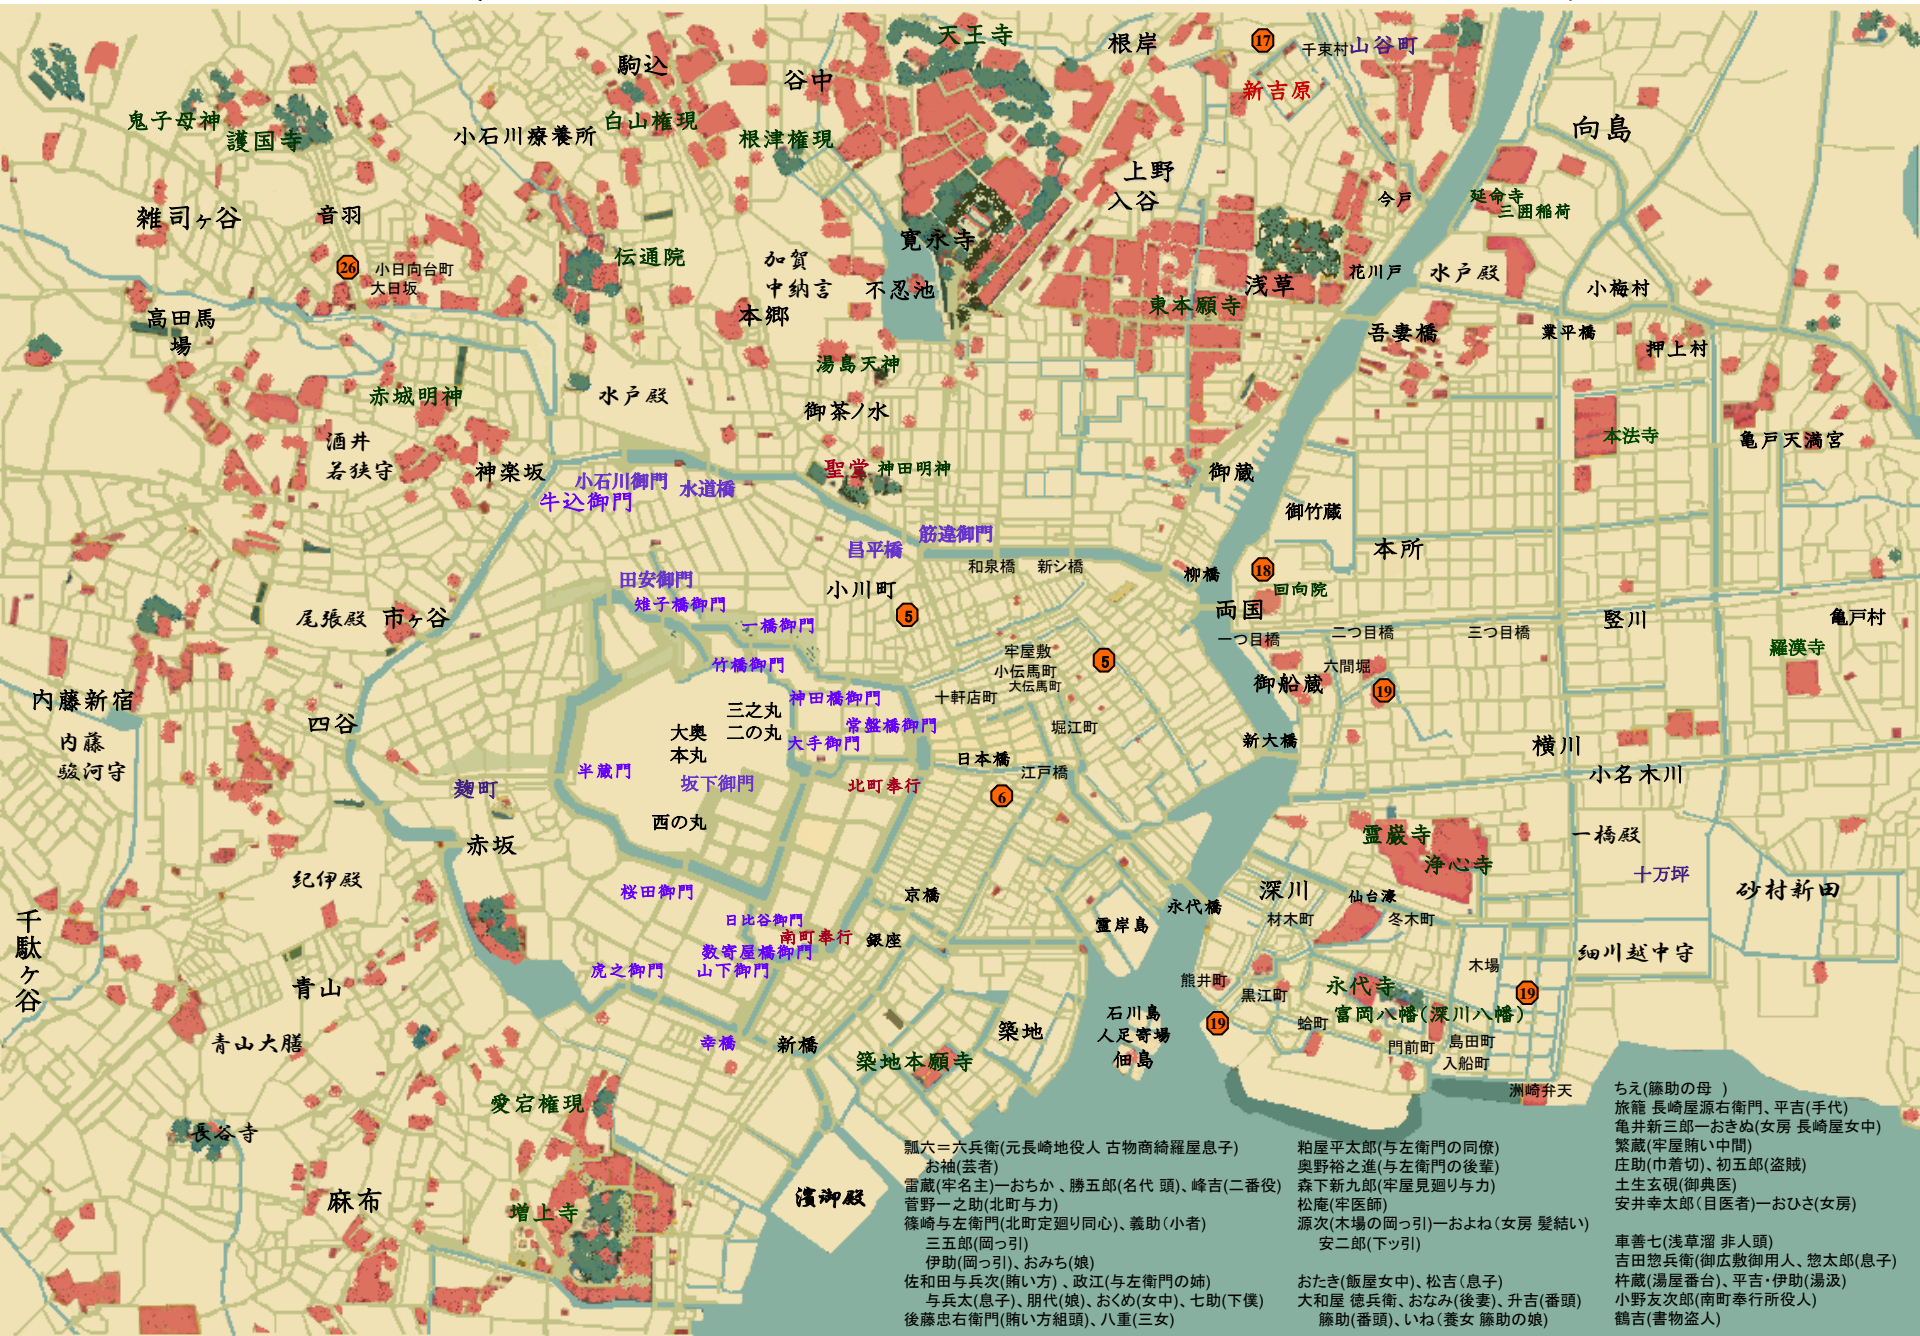

あくじや瓢六捕物帳1 諸田玲子

瓢六=六兵衛(元長崎地役人 古物商綺羅屋息子)
 お袖(芸者)
 雷蔵(半名主)一おちか、勝五郎(名代 頭)、峰吉(二番役)
 首野一之助(北町与力)
 篠崎与左衛門(北町定廻り同心)、義助(小者)
 三五郎(岡っ引)
 伊助(岡っ引)、おみち(娘)
 佐和田与兵次(隨い方)、政江(与左衛門の姉)
 与兵太(息子)、朋代(娘)、おくめ(女中)、七助(下僕)
 後藤忠右衛門(隨い方組頭)、八重(三女)

粕屋平太郎(与左衛門の同僚)
 奥野裕之進(与左衛門の後輩)
 森下新九郎(牢屋見廻り与力)
 松庵(牢医家)
 源次(木場の岡っ引)一およね(女房 髪結い)
 安二郎(下っ引)

ちえ(藤助の母)
 旅籠 長崎屋源右衛門、平吉(手代)
 亀井新三郎一おきぬ(女房 長崎屋女中)
 繁蔵(牢屋跡い中間)
 庄助(巾着切)、初五郎(盗賊)
 土生玄現(御典医)
 安井幸太郎(目医者)一おひさ(女房)

車善七(浅草溜 非人頭)
 吉田惣兵衛(御広敷御用人、惣太郎(息子)
 杵蔵(湯屋番台)、平吉・伊助(湯汲)
 小野友次郎(南町奉行所役人)
 鶴吉(書物盗人)