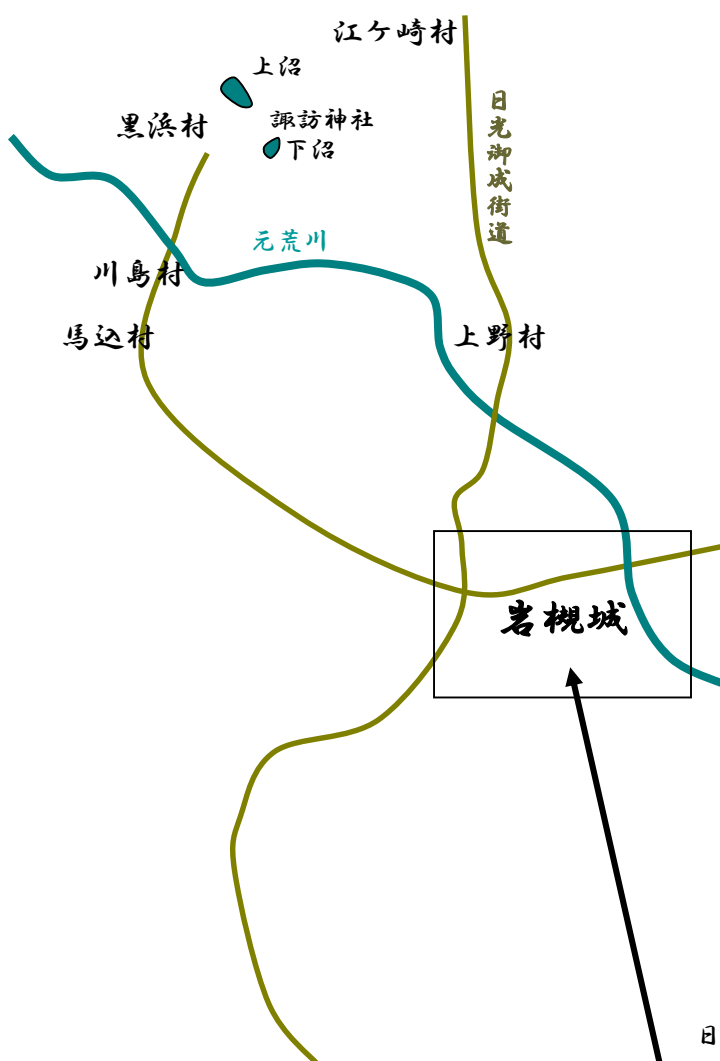

# 氷葬 諸田玲子

奥村英佐—奥村賢太郎(城番補佐)  
 賢之助(息子)、美美代(娘)、賢三郎(次男)  
 お初(下女)  
 籐助(下僕)、仙吉(息子)—お松(女房)  
 与八—おかね、与兵衛(息子)、おうめ(乳母 黒濱)  
 おくめ(乳母 城下)  
 雄三郎(兄)

守屋虎之助—美矢(妻)  
 長坂十右衛門、作治(影)  
 佐野鉄次郎(領国目付)  
 山形大式(学者)—たか(妻)