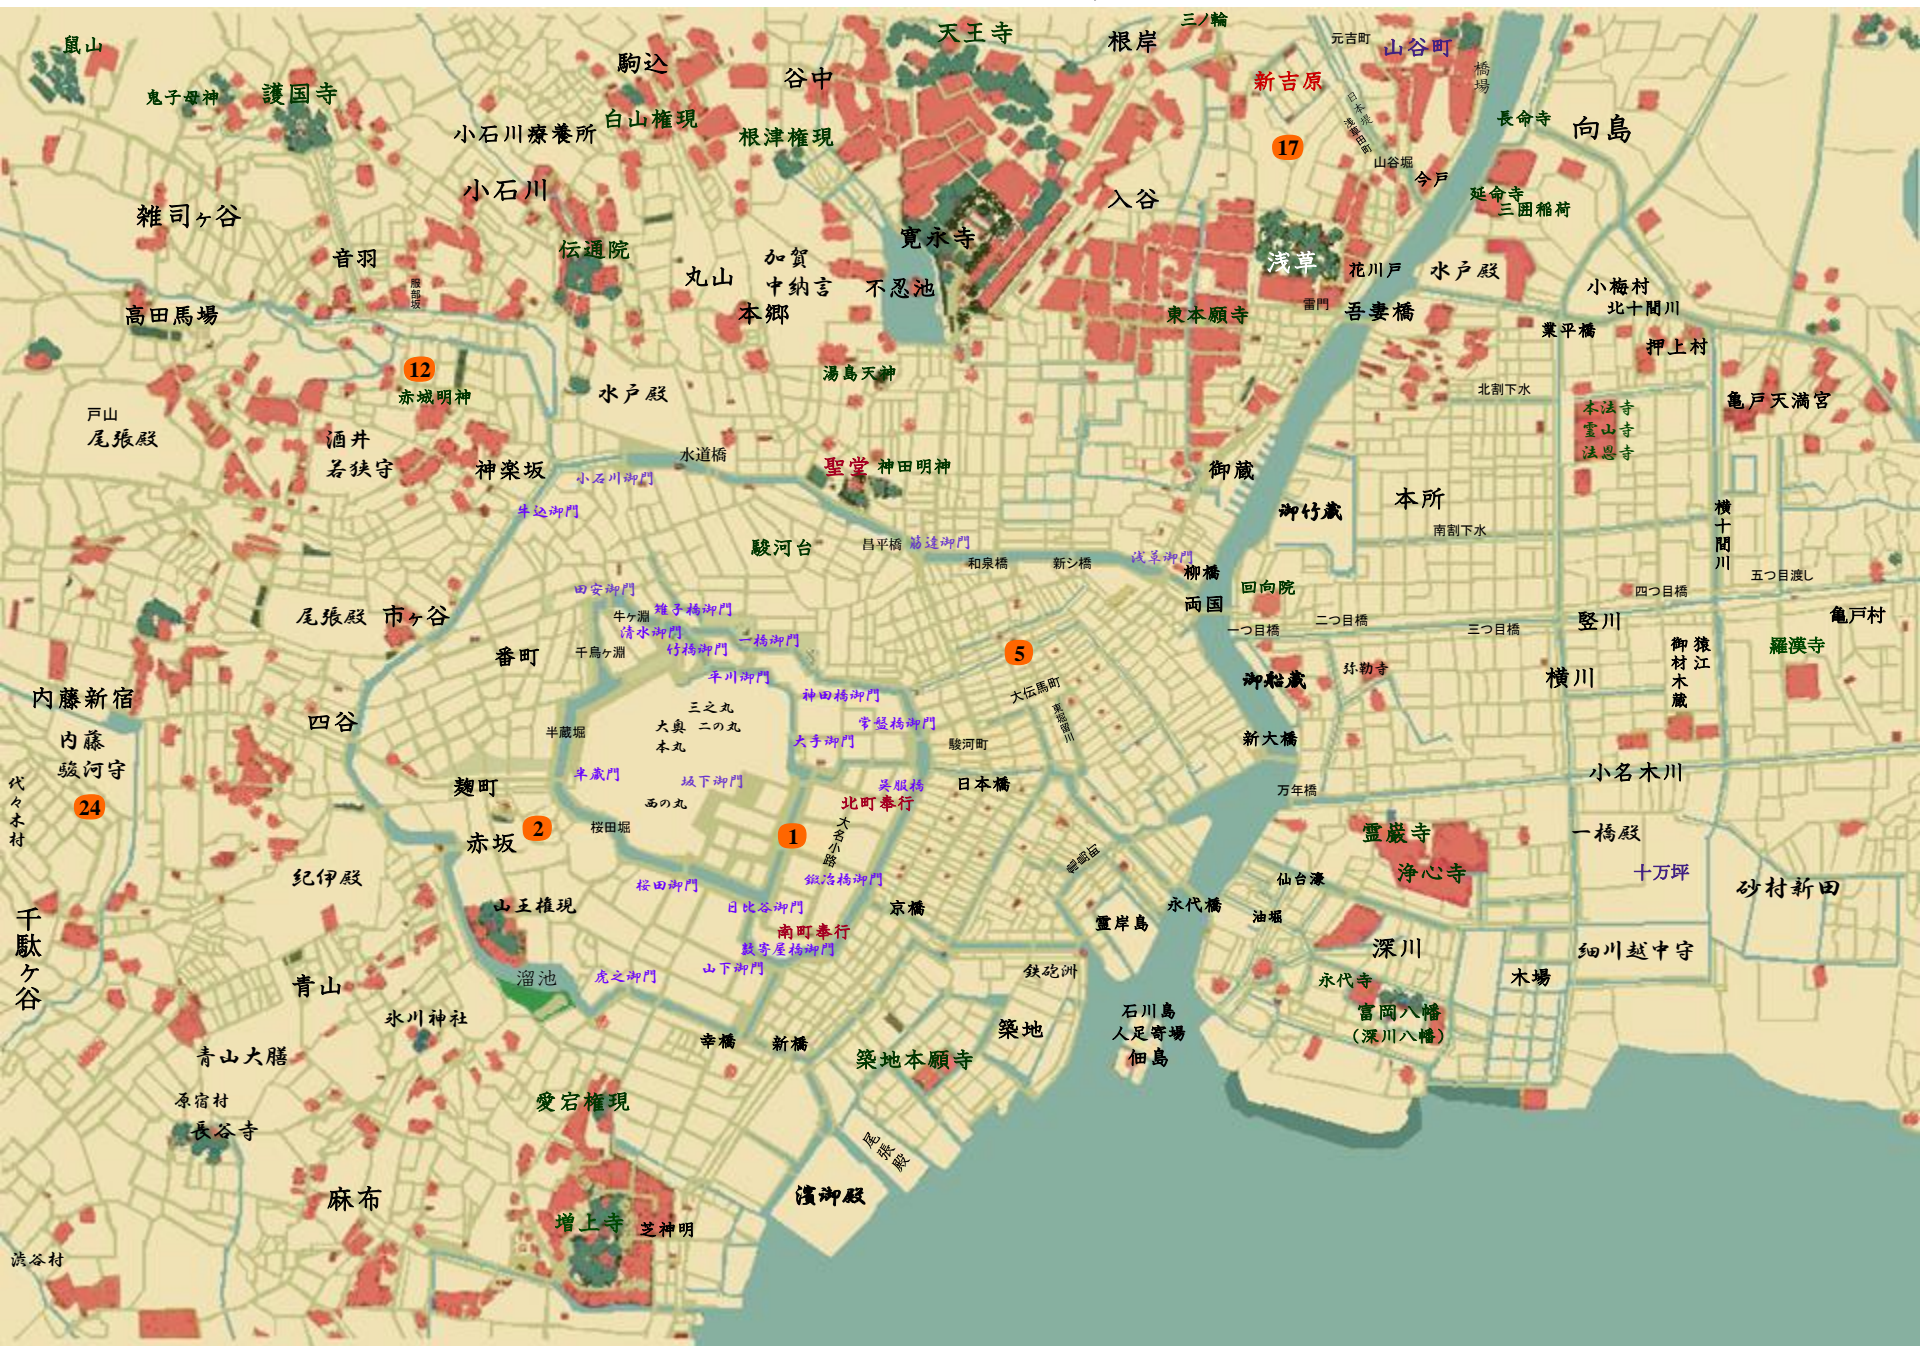

高原同心

高原同心

吉原同心富永甚四郎 永井義男

新吉原

北町奉行

内子力

同心

北町奉行所

長男

吉原掛

次男
北町奉行所

中間

吉原掛

北町奉行所

中間

北町奉行所
吉原掛

元吉町
岡っ引き

竹内流道場

息子

蘭方医

貸本屋

小日向服部坂
小普請組支配

側室

奉公人

息子

家臣

家臣

麴町
小料理屋
「若松」

吉原
京町一丁目
妓楼「叶屋」

花魁
(大伝馬町
本錦問屋
「河内屋」
娘 お初)

若い者

大伝馬町
唐物屋
「肥前屋」
倅