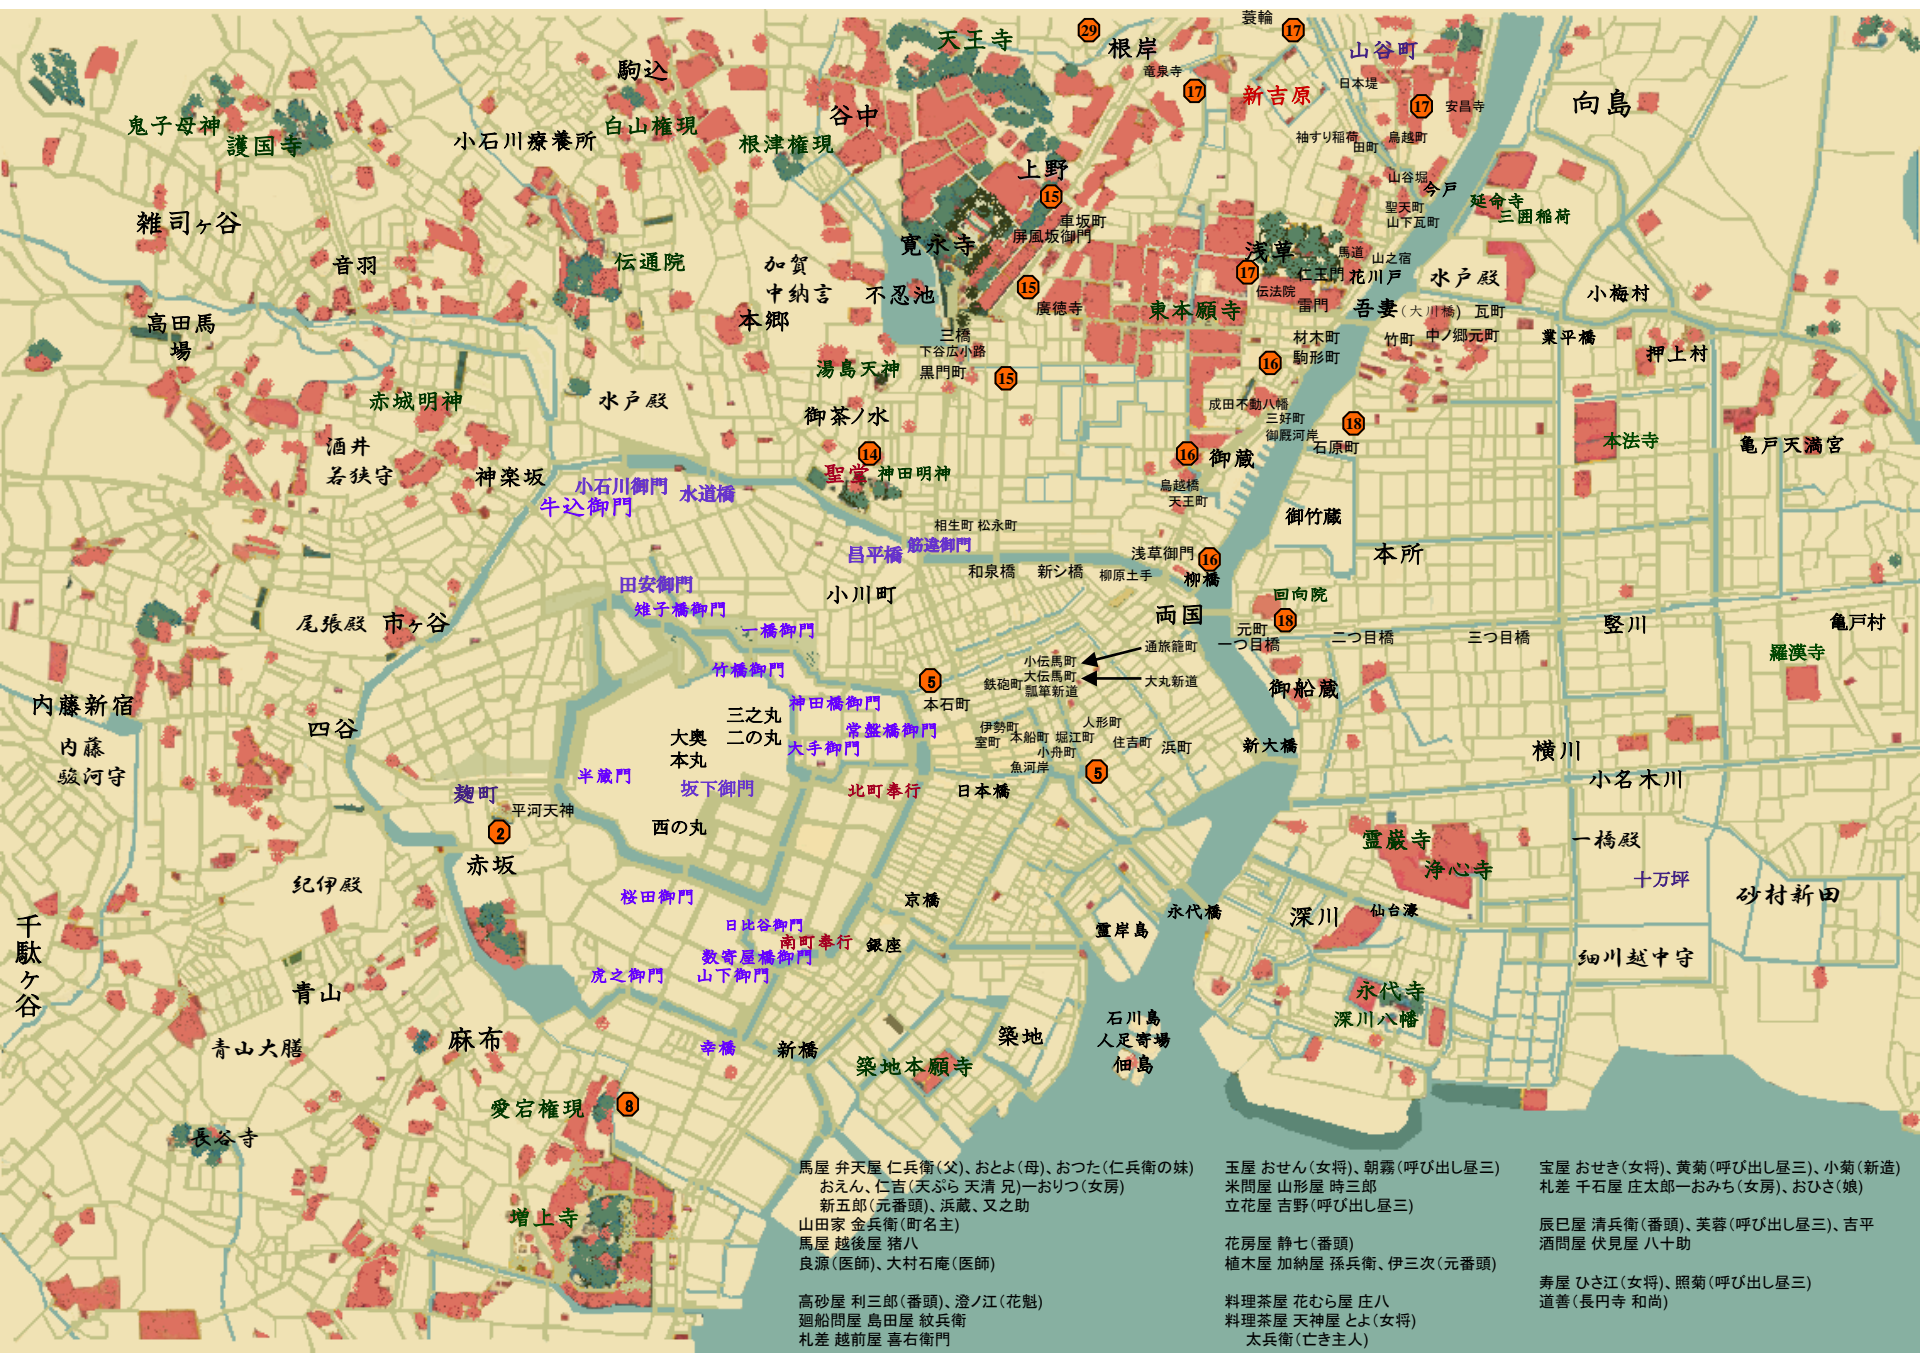

# 付き馬屋おえん 吉原御法度 南原幹雄

馬屋 弁天屋 仁兵衛(父)、おとよ(母)、おつた(仁兵衛の妹)  
 おえん、仁吉(天ぶら 天清 兄)ーおりつ(女房)  
 新五郎(元番頭)、浜蔵、又之助  
 山田家 金兵衛(町名主)  
 馬屋 越後屋 猪八  
 良源(医師)、大村石庵(医師)

高砂屋 利三郎(番頭)、澄ノ江(花魁)  
 廻船問屋 島田屋 紋兵衛  
 札差 越前屋 喜右衛門

玉屋 おせん(女将)、朝霧(呼び出し屋三)  
 米問屋 山形屋 時三郎  
 立花屋 吉野(呼び出し屋三)  
 花房屋 静七(番頭)  
 植木屋 加納屋 孫兵衛、伊三次(元番頭)

料理茶屋 花むら屋 庄八  
 料理茶屋 天神屋 とよ(女将)  
 太兵衛(亡き主人)

宝屋 おせき(女将)、黄菊(呼び出し屋三)、小菊(新造)  
 札差 千石屋 庄太郎ーおみち(女房)、おひさ(娘)

辰巳屋 清兵衛(番頭)、芙蓉(呼び出し屋三)、吉平  
 酒問屋 伏見屋 八十助

寿屋 ひさ江(女将)、照菊(呼び出し屋三)  
 道善(長門寺 和尚)