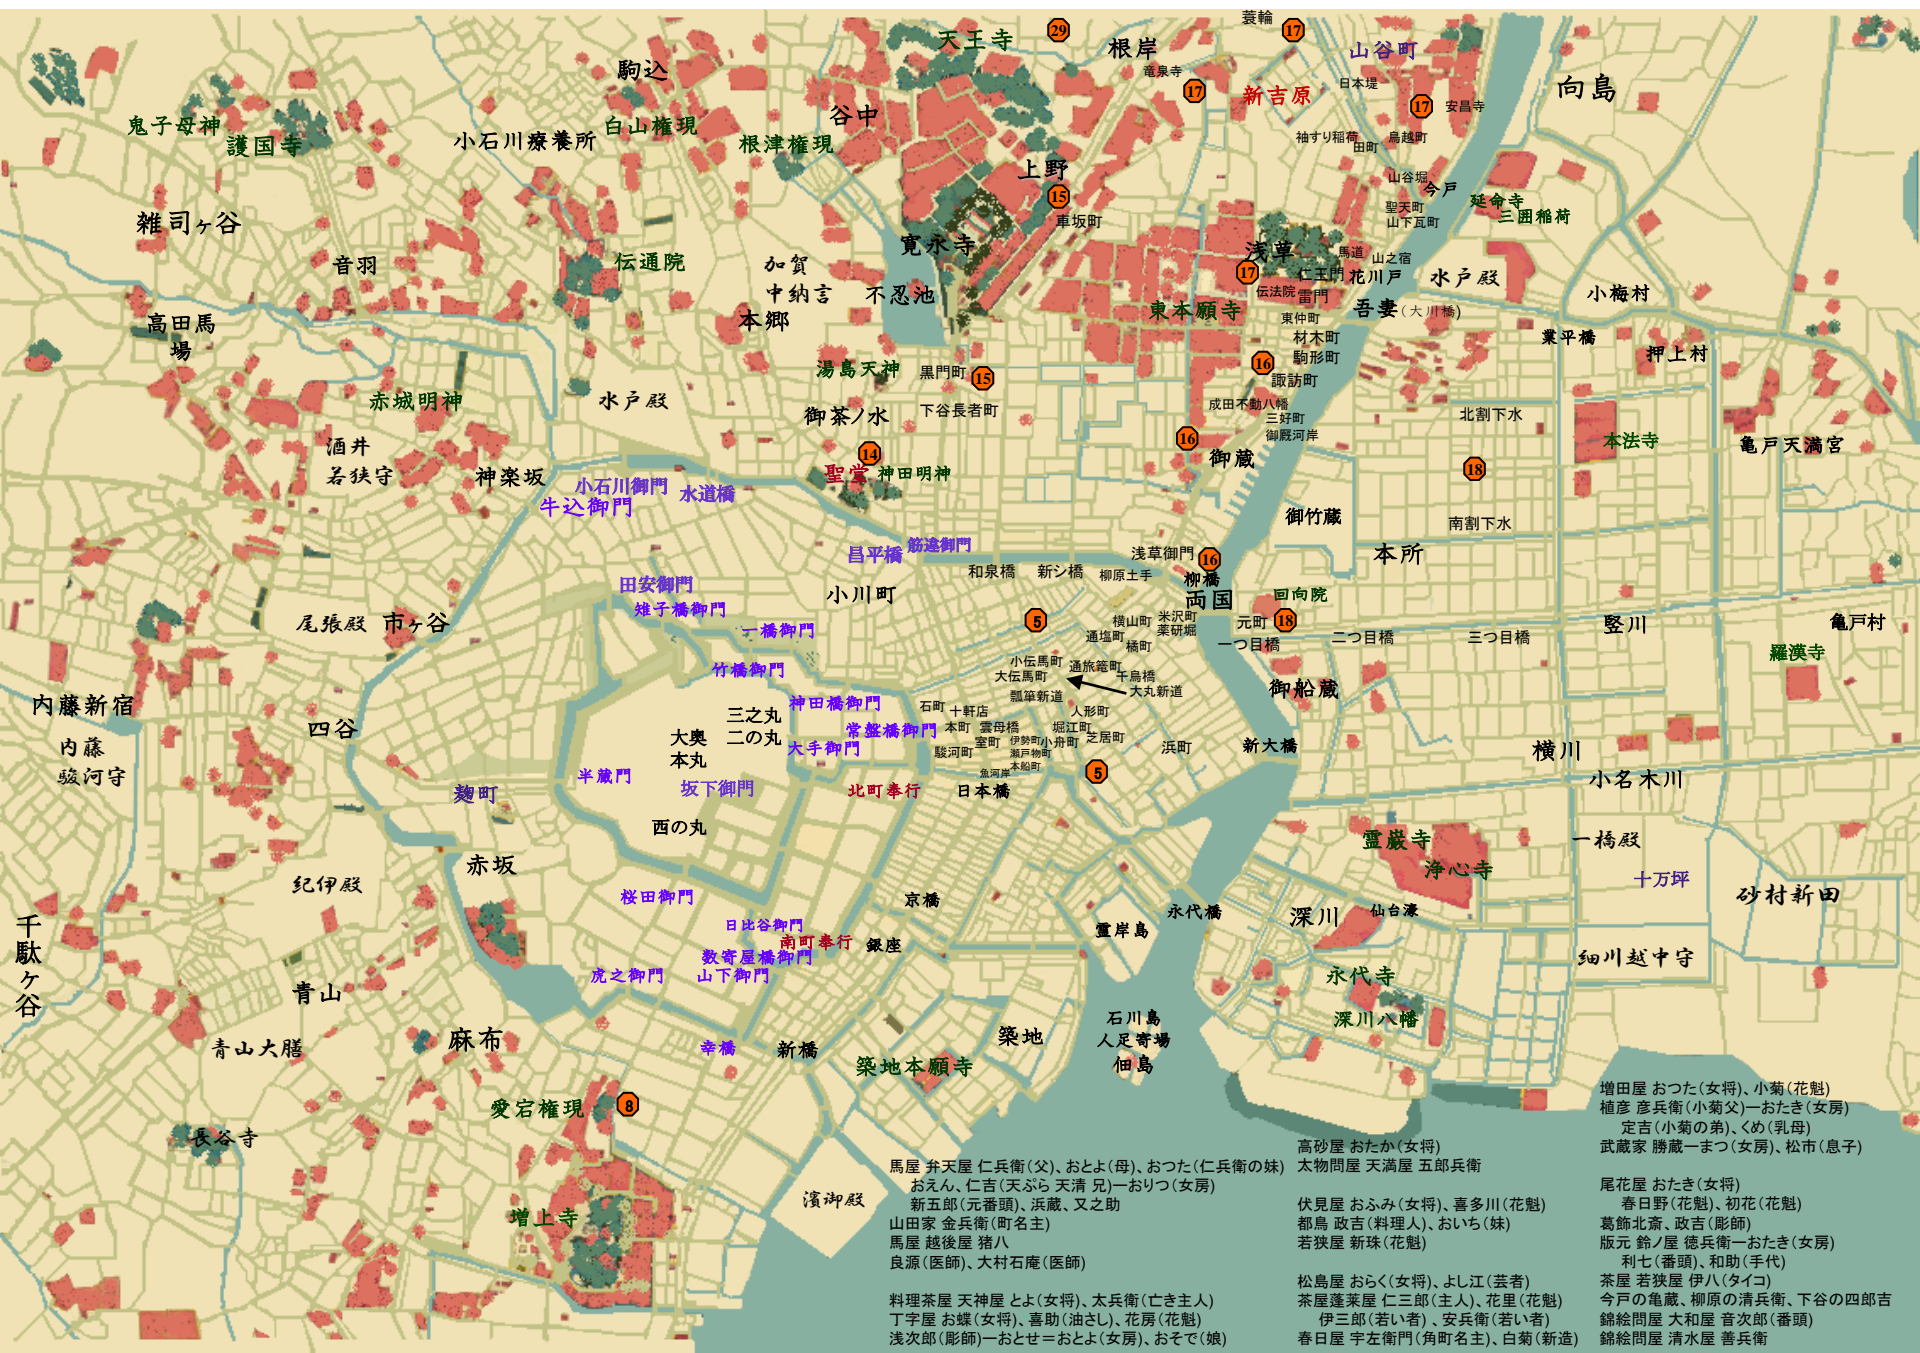

付き馬屋おえん おんな三十六景 南原幹雄

- 増田屋 おつた(女将)、小菊(花魁)
- 植彦 彦兵衛(小菊父)一おたき(女房)
- 定吉(小菊の弟)、くめ(乳母)
- 武藏家 勝蔵一まつ(女房)、松市(息子)
- 高砂屋 おたか(女将)
- 木問屋 天満屋 五郎兵衛
- 尾花屋 おたき(女将)
- 春日野(花魁)、初花(花魁)
- 葛飾北斎、政吉(彫師)
- 版元 鈴ノ屋 徳兵衛一おたき(女房)
- 利七(番頭)、和助(手代)
- 茶屋 若狭屋 伊八(タイコ)
- 茶屋 蓬萊屋 仁三郎(主人)、花里(花魁)
- 伊三郎(若い者)、安兵衛(若い者)
- 春日屋 宇左衛門(角町名主)、白菊(新造)
- 伏見屋 おふみ(女将)、喜多川(花魁)
- 都鳥 政吉(料理人)、おいち(妹)
- 若狭屋 新珠(花魁)
- 松島屋 おらく(女将)、よし江(芸者)
- 茶屋 蓬萊屋 仁三郎(主人)、花里(花魁)
- 伊三郎(若い者)、安兵衛(若い者)
- 春日屋 宇左衛門(角町名主)、白菊(新造)
- 錦絵問屋 大和屋 音次郎(番頭)
- 錦絵問屋 清水屋 善兵衛

- 馬屋 弁天屋 仁兵衛(父)、おとよ(母)、おつた(仁兵衛の妹)
- おえん、仁吉(天ぶら 天清 兄)一おりつ(女房)
- 新五郎(元番頭)、浜蔵、又之助
- 山田家 金兵衛(町名主)
- 馬屋 越後屋 猪八
- 良源(医師)、大村石庵(医師)
- 料理茶屋 天神屋とよ(女将)、太兵衛(亡き主人)
- 丁字屋 お蝶(女将)、喜助(油さし)、花房(花魁)
- 浅次郎(彫師)一おとせ一おとよ(女房)、おそで(娘)

増上寺

長谷寺

千駄ヶ谷

内藤新宿
内藤 駿河守

高田馬場

雑司ヶ谷
護国寺
鬼子母神

増田屋 おつた(女将)、小菊(花魁)
植彦 彦兵衛(小菊父)一おたき(女房)
定吉(小菊の弟)、くめ(乳母)
武藏家 勝蔵一まつ(女房)、松市(息子)

馬屋 弁天屋 仁兵衛(父)、おとよ(母)、おつた(仁兵衛の妹)
おえん、仁吉(天ぶら 天清 兄)一おりつ(女房)
新五郎(元番頭)、浜蔵、又之助
山田家 金兵衛(町名主)
馬屋 越後屋 猪八
良源(医師)、大村石庵(医師)