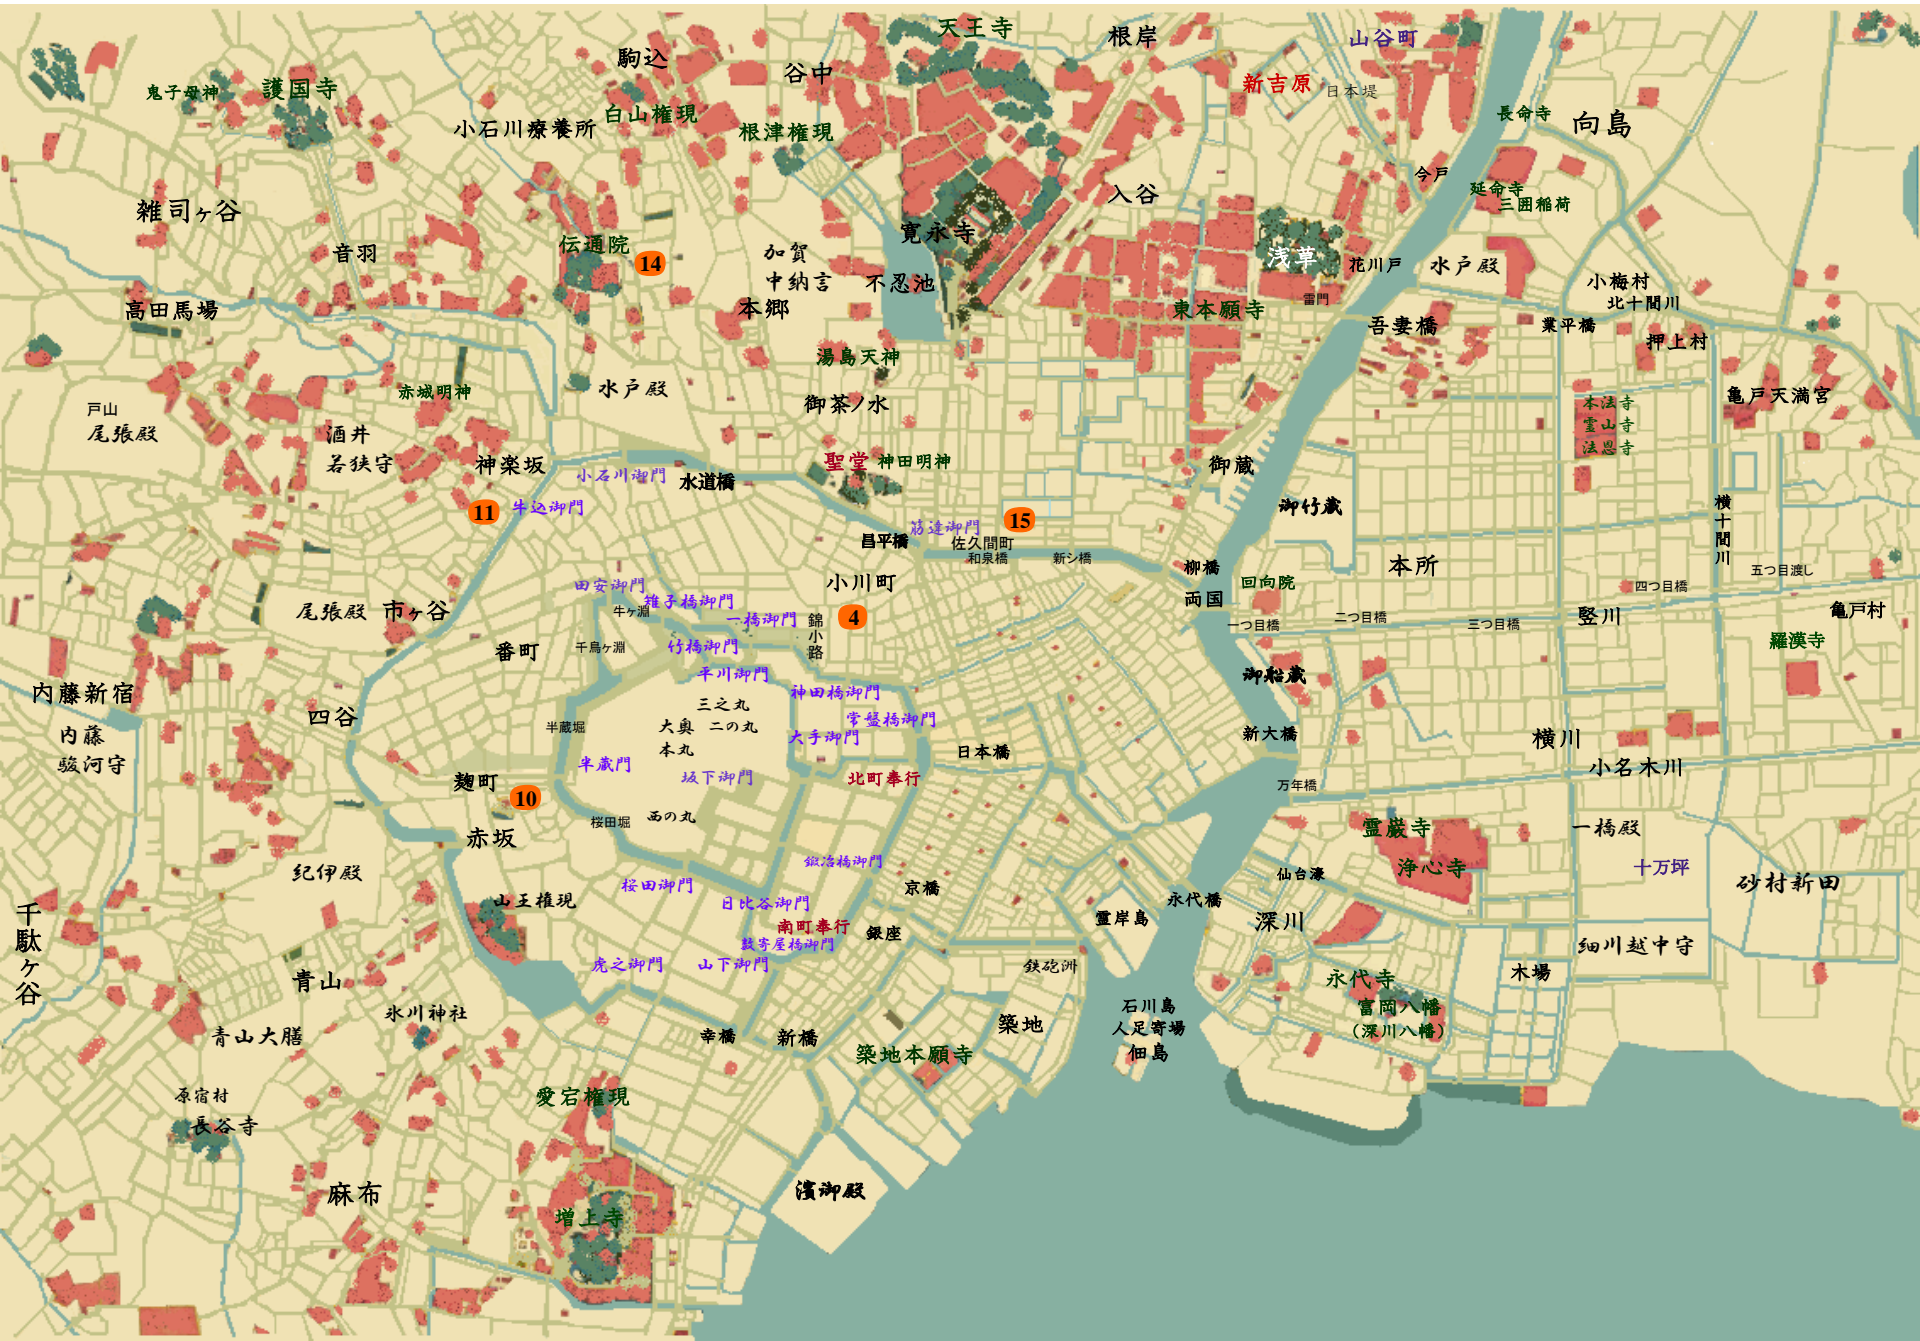

おっとり若旦那事件控 大江戸遊び暮らし 道場破り 南房秀久

南町定町廻り同心
(二十八才)

北町
吟味方子力

北町奉行

大番頭

長男(二十五才)

吳服屋「榎屋」
つちや

吉原の太夫

禿の師匠
(二十六才)

三味線師匠
(二十七才)

長女(十三才)

浪人

旗本
(竹の付き人)

若侍

長男(代書屋)

長男

書院番

門弟
(遠藤家四男)

門弟

門弟

道場主

大番方番士

小野派一刀流