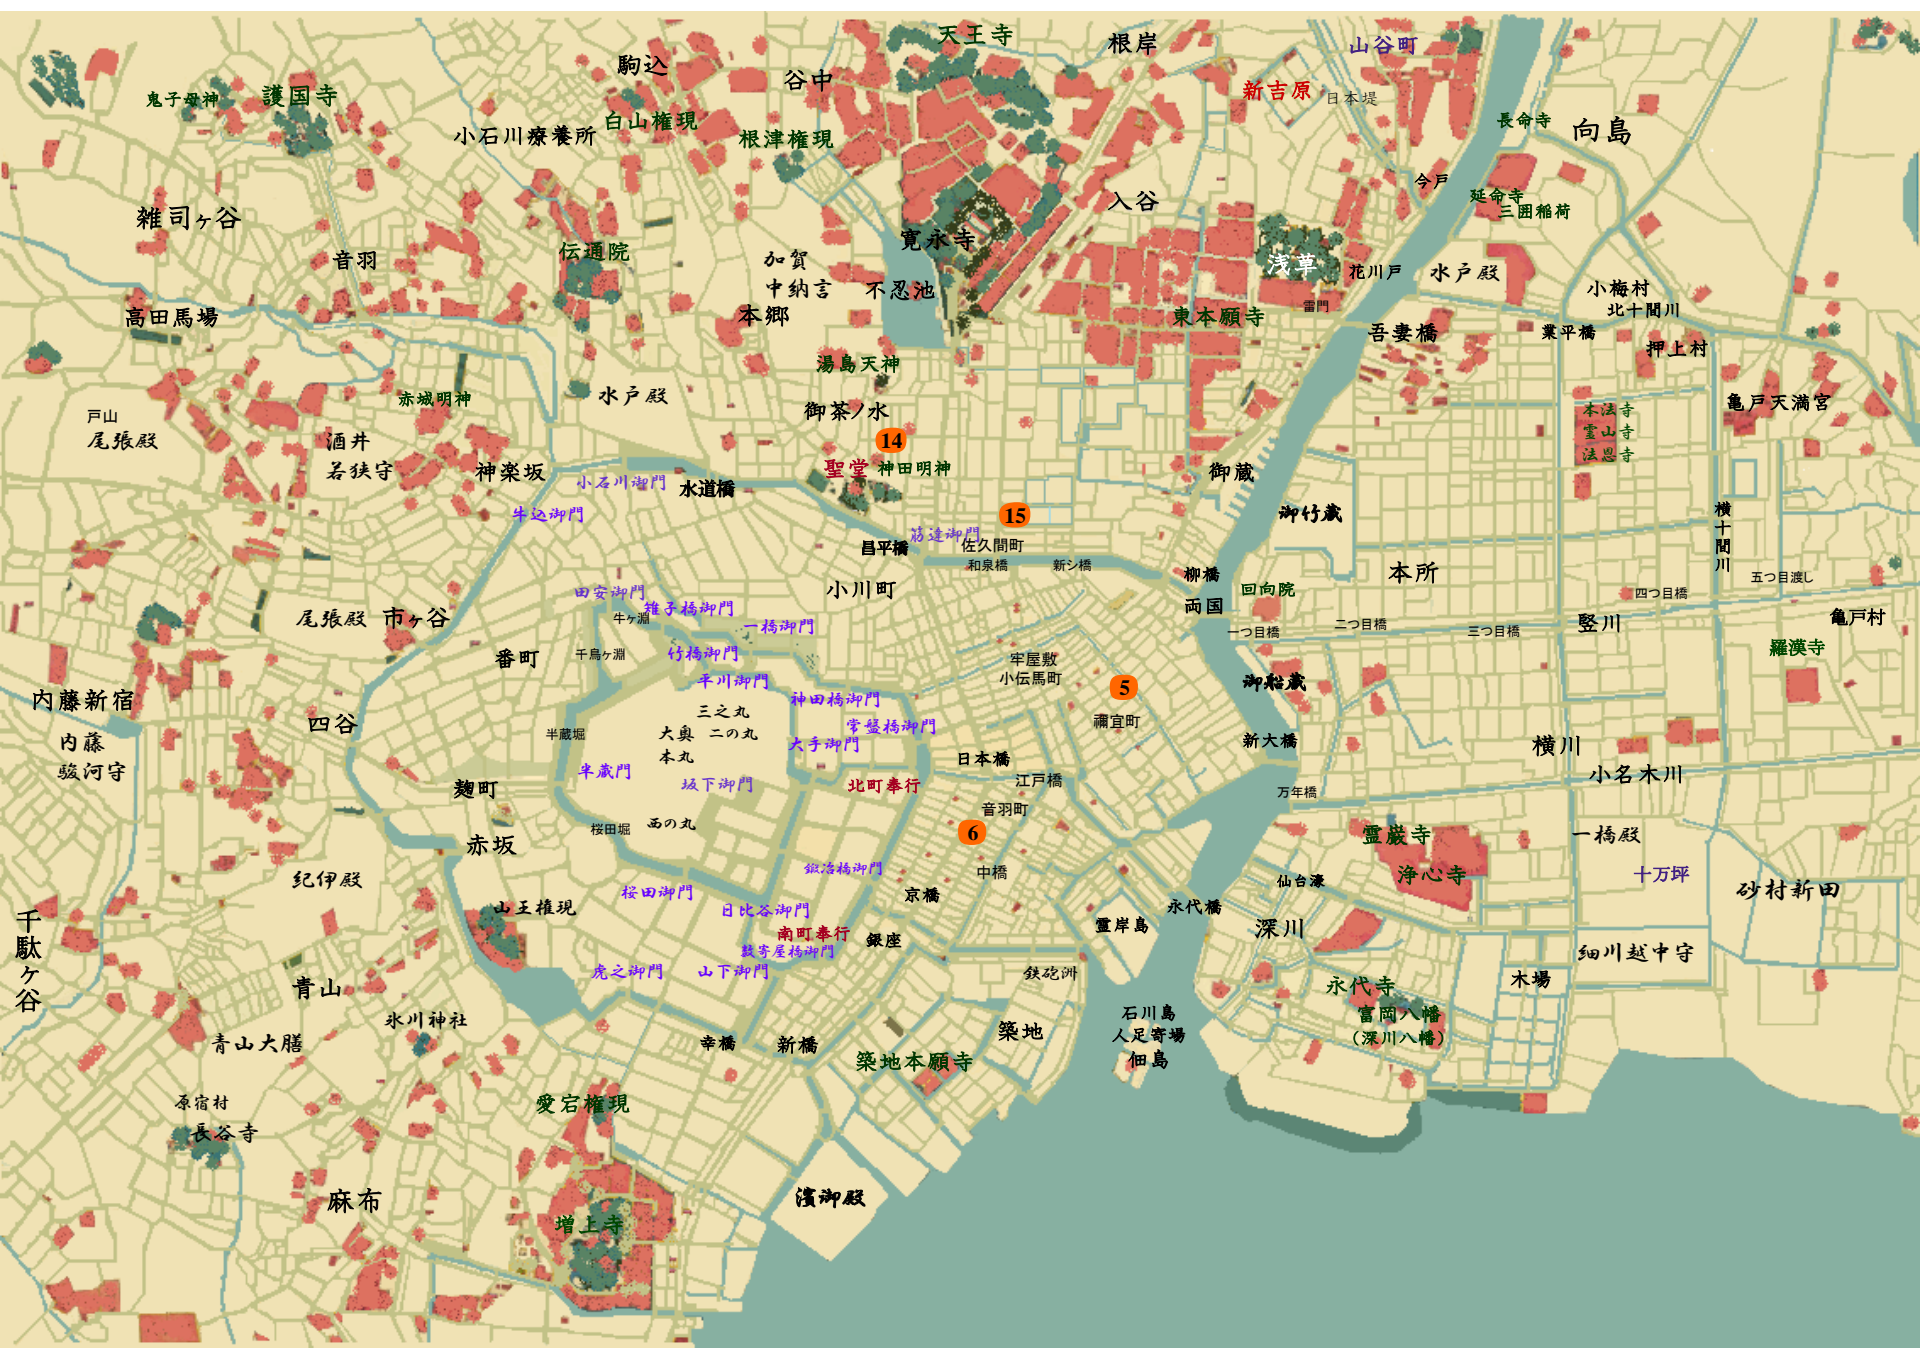

おっとり若旦那事件控 大江戸世間知らず 般若の女 南房秀久

南町定町廻り同心
(二十六才)

呉服屋「榎屋」
つちや

長男(二十三才)

大番頭

岡っ引き

下っ引き
(仁助の甥)

若侍

妓楼「梅屋」
の女郎

旗本

長男

上州浪人