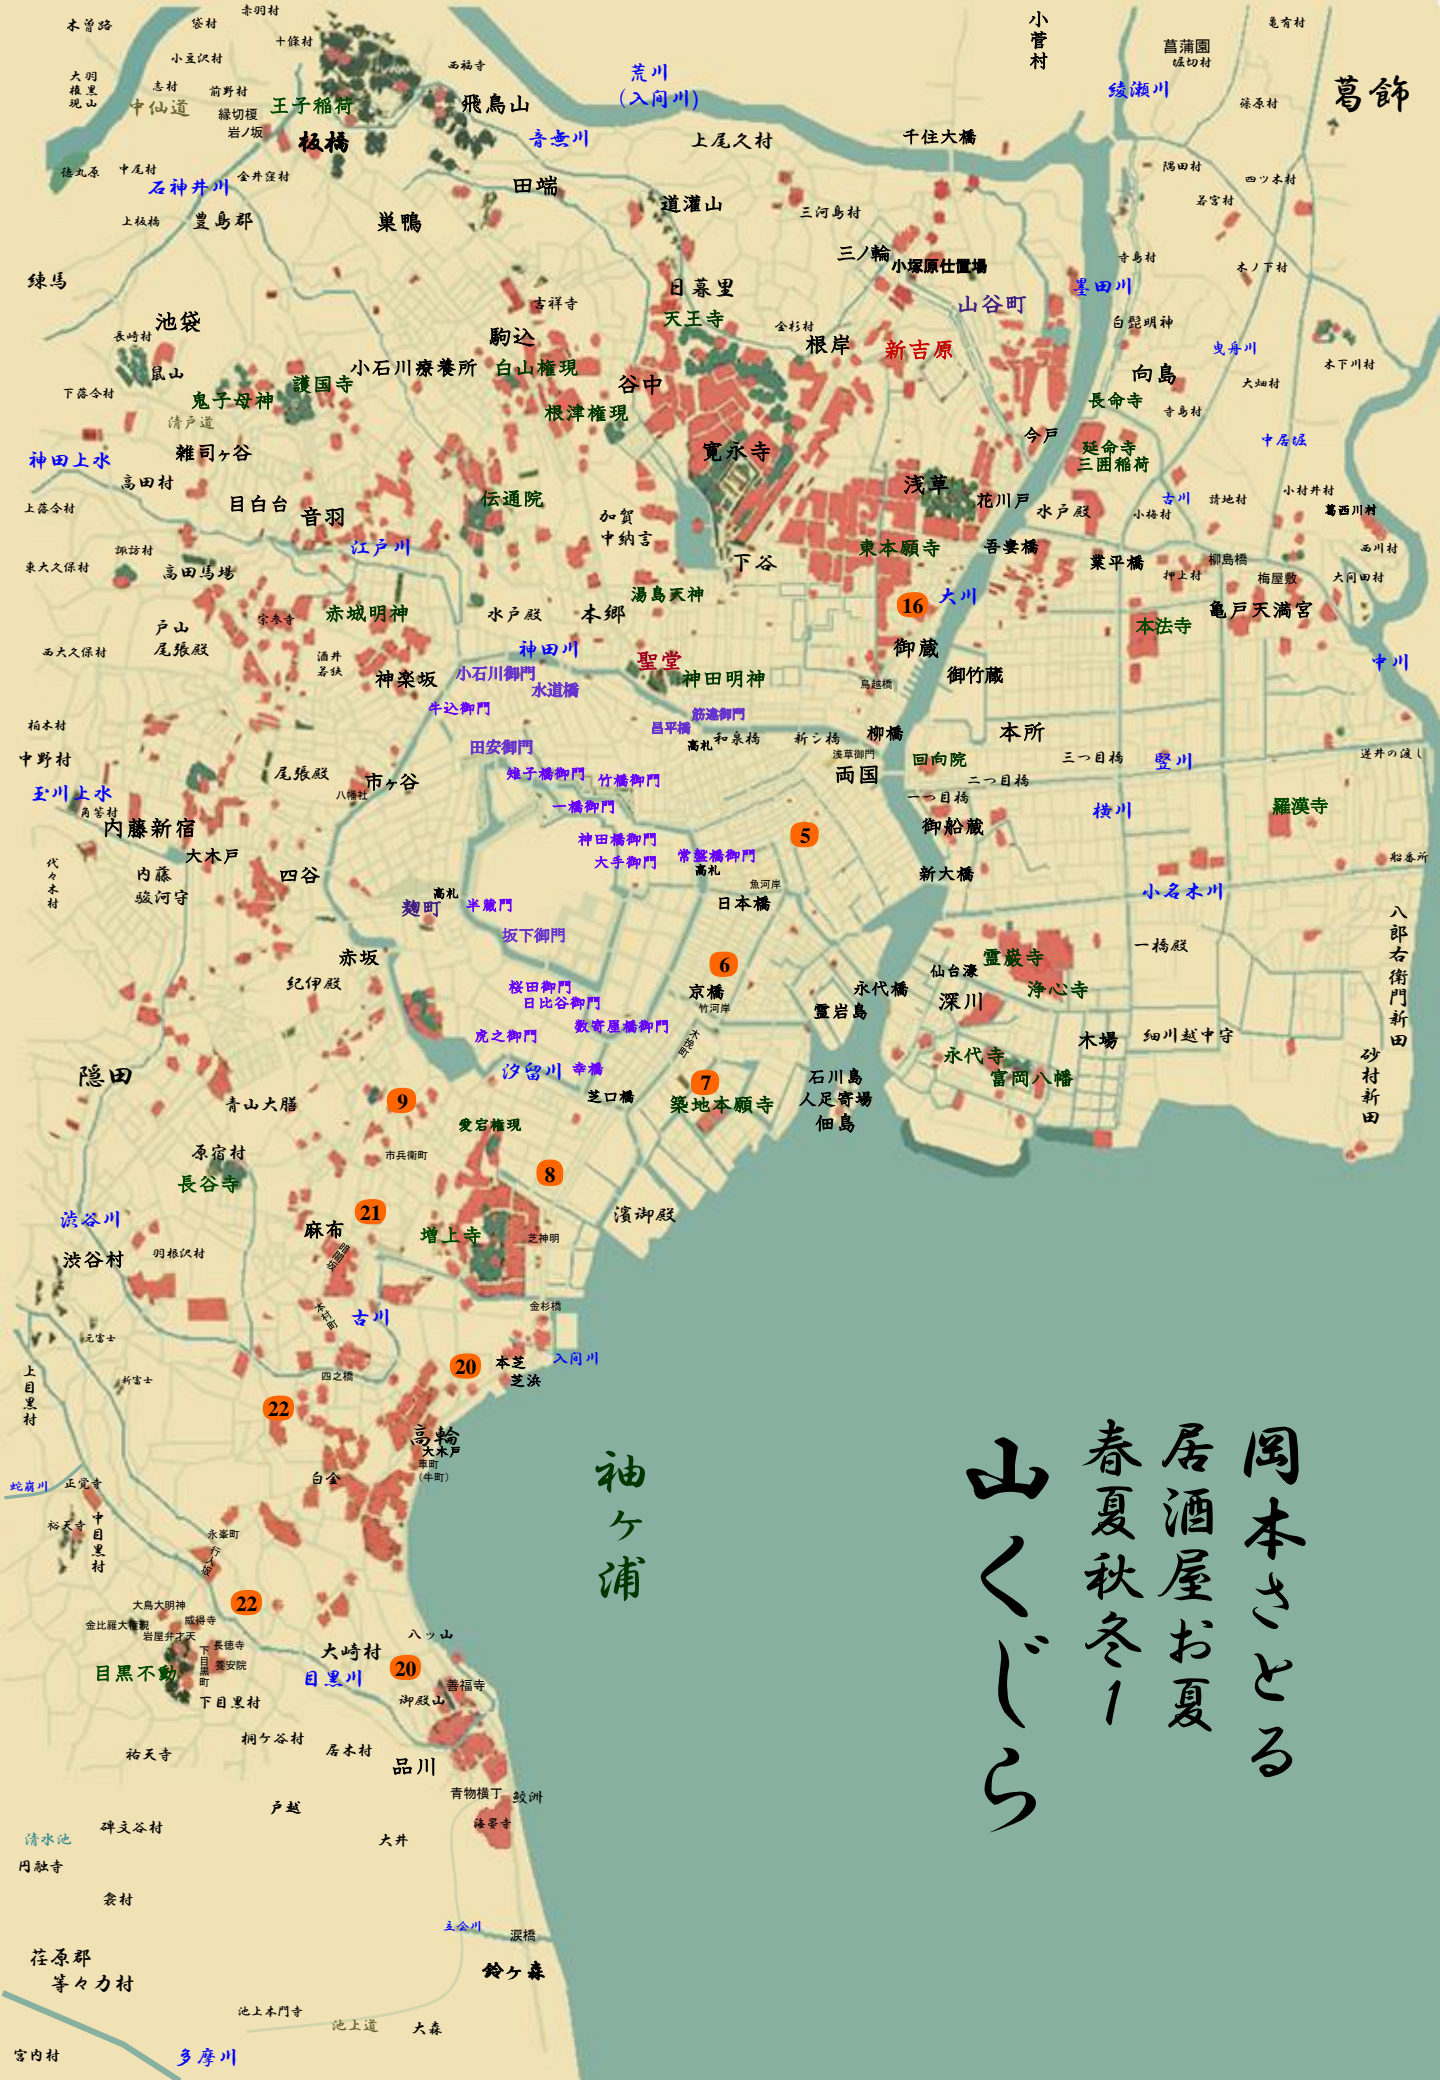

后
酒
屋
亦
夏
喜
夏
秋
冬

山
家
酒

葛飾

岡本ささるとる
居酒屋お夏
春夏秋冬1
山くじら

袖ヶ浦

荏原郡
等々力村

宮内村

多摩川

池上本門寺

池上道

大森

大井

品川

大崎村

目黒川

目黒不動

目黒村

目黒

目黒

目黒

目黒

目黒

目黒

目黒

永峯町
居酒屋
(相模屋娘)

料理人

東本願寺
裏門前
小売り酒屋
相模屋

高輪車町
廻り髪結
(元蓑)

堺町
船宿
「伊勢や」
船頭

目黒不動前
浪人

目黒不動門前
口入札屋

若い衆