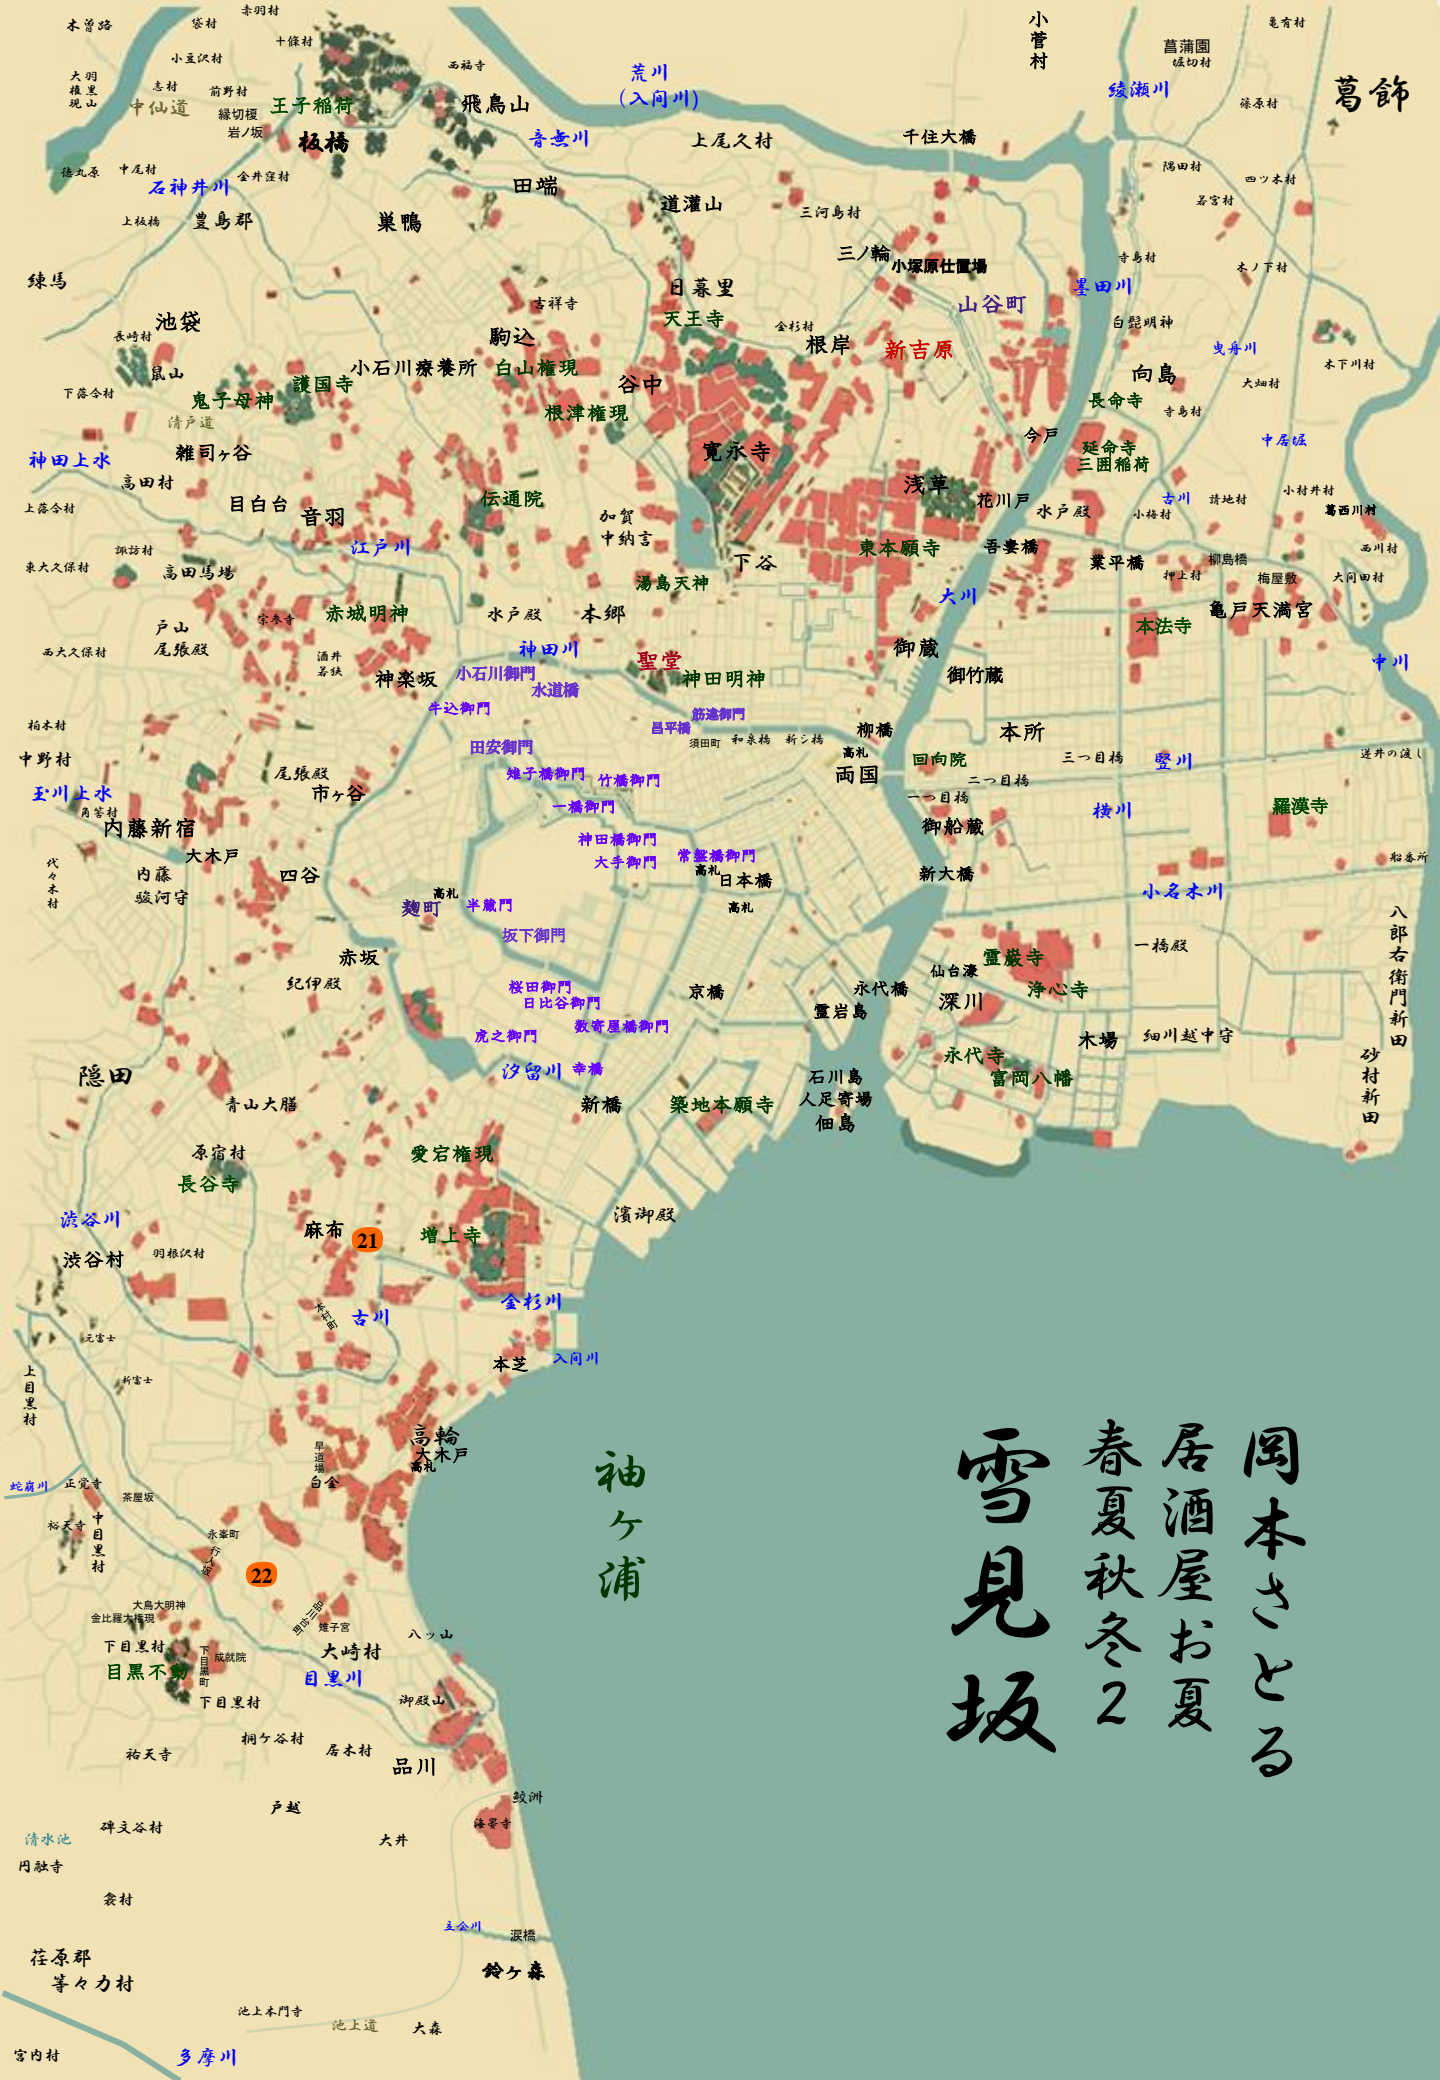

后  
酒  
屋  
亦  
夏  
喜  
夏  
秋  
冬

香  
见  
酒

葛飾

岡本さとし  
居酒屋お夏  
春夏秋冬2  
雪見坂

袖ヶ浦

多摩川

永峯町  
居酒屋  
(相模屋娘)

料理人

東本願寺  
裏門前  
小売り酒屋  
相模屋

高輪車町  
廻り髪結  
(元蓑)

目黒不動前  
浪人

目黒不動門前  
口入れ屋

若い衆

大工  
(高輪北町棟梁  
甚兵衛の息子)

奪

車力

乾分右脇  
(料理屋えのき)

成就院傍  
薬種問屋  
「丹波屋」

下働き

下働き

浅太郎の母  
(元女中)

(神田定齋屋)

須田町  
筆師

息子  
目黒永峯町  
筆師