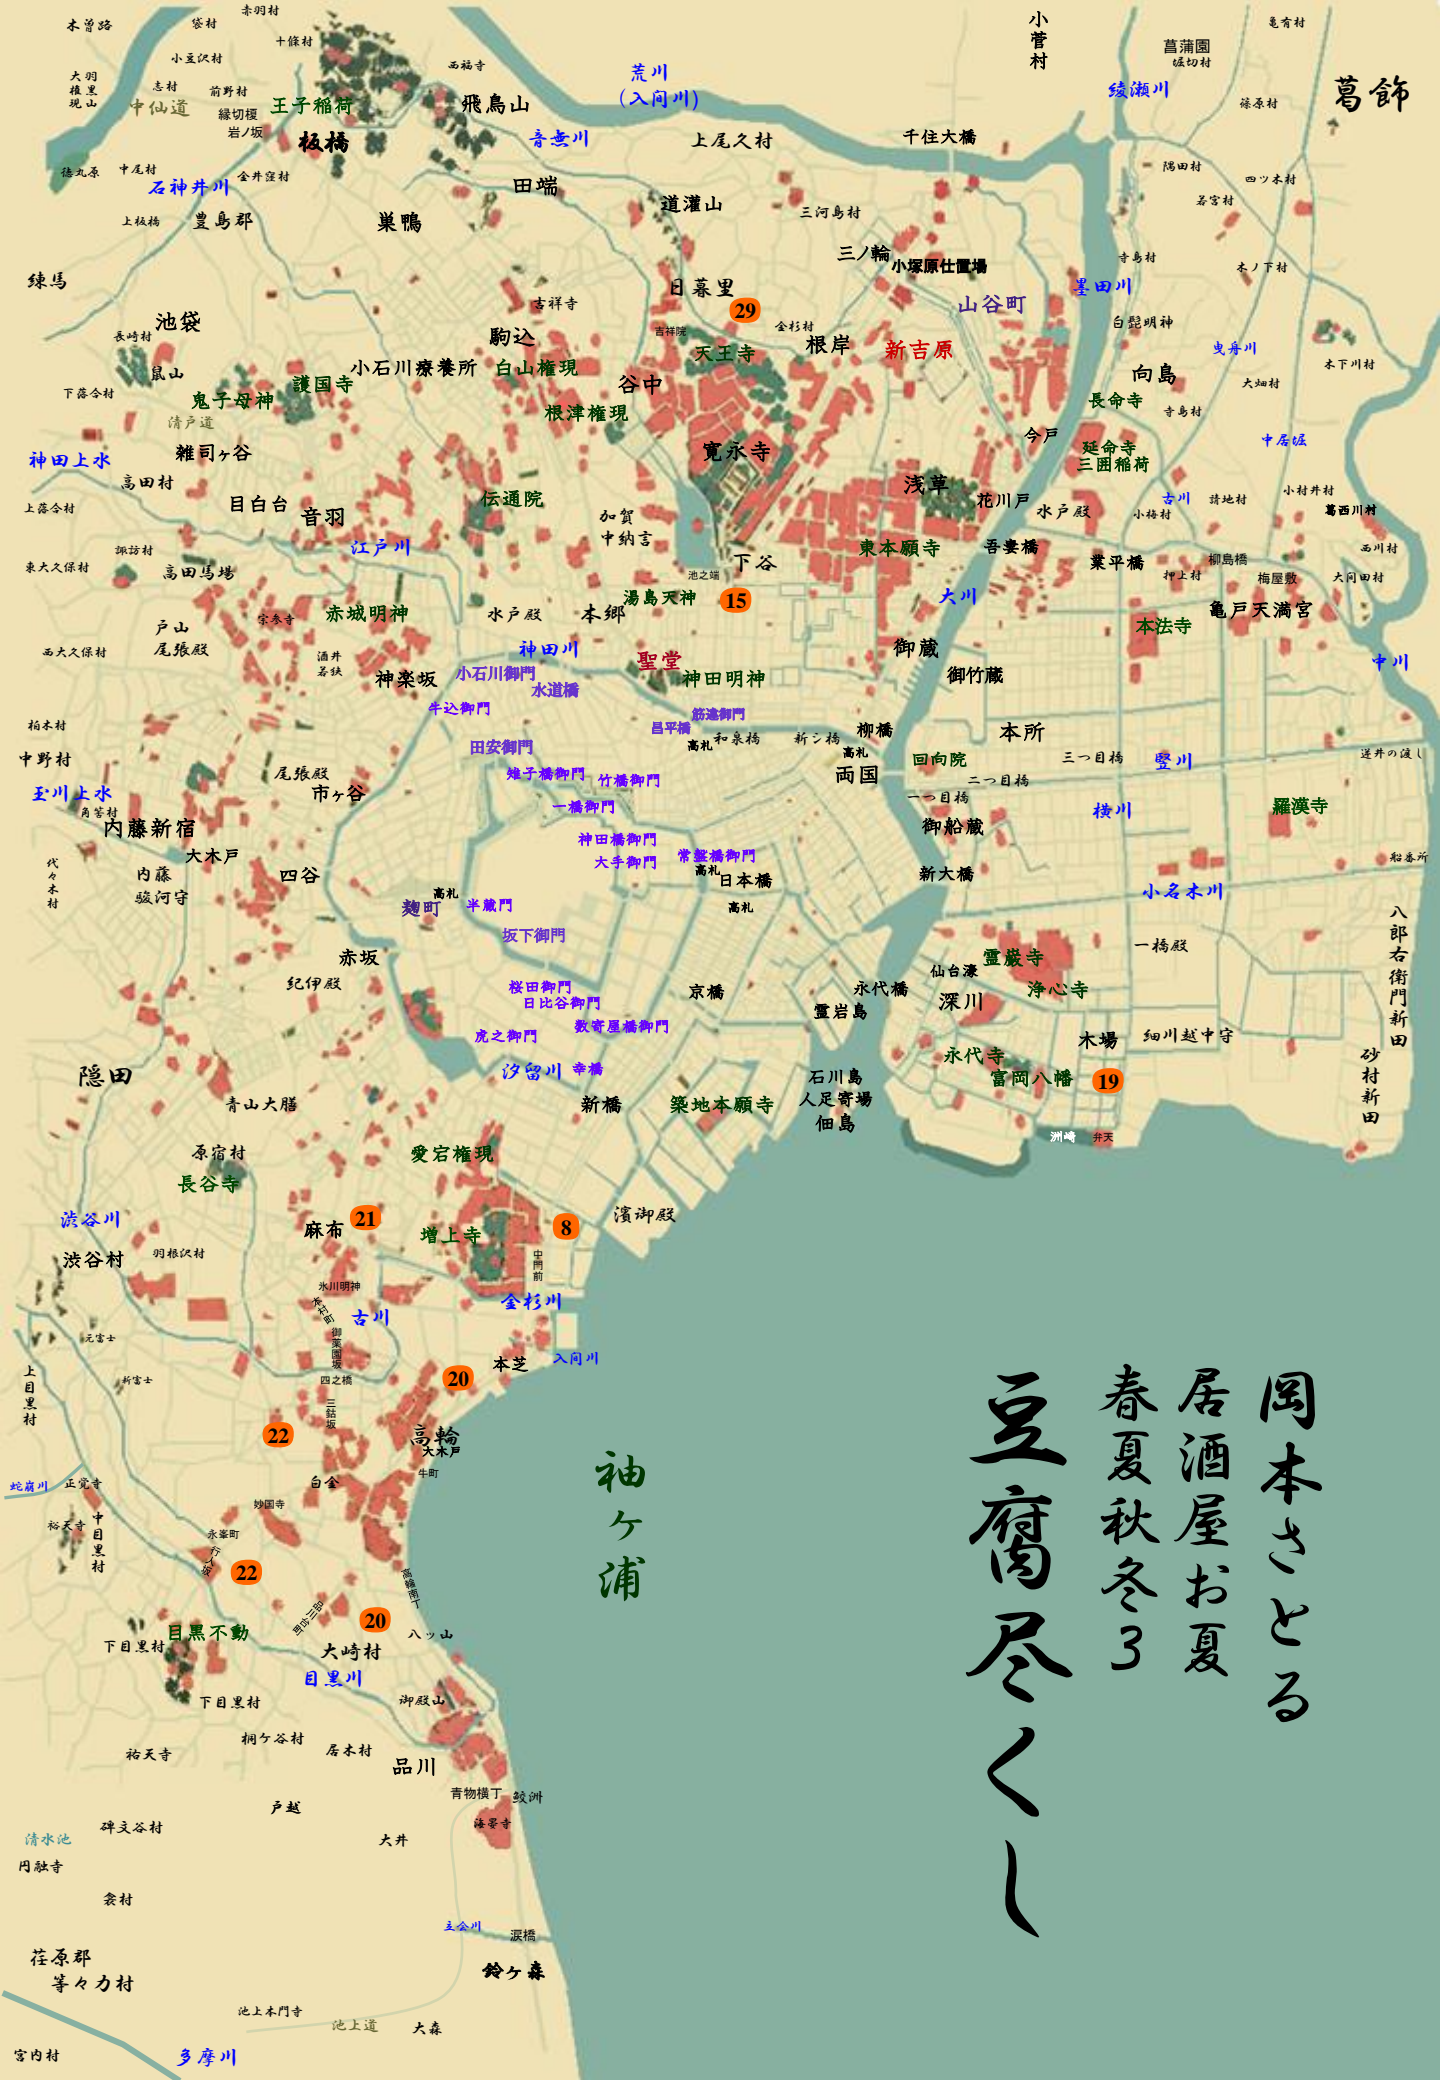

后酒屋亦夏 喜夏秋冬

豆腐  
尽くし

葛飾

岡本さどる  
居酒屋お夏  
春夏秋冬3  
豆腐尽くし

袖ヶ浦

荏原郡  
等々力村

宮内村

多摩川

池上本門寺

池上道

大森

大井

品川

大崎村

目黒川

目黒不動

目黒村

目黒村

目黒村

目黒村

目黒村

目黒村

目黒村

目黒村