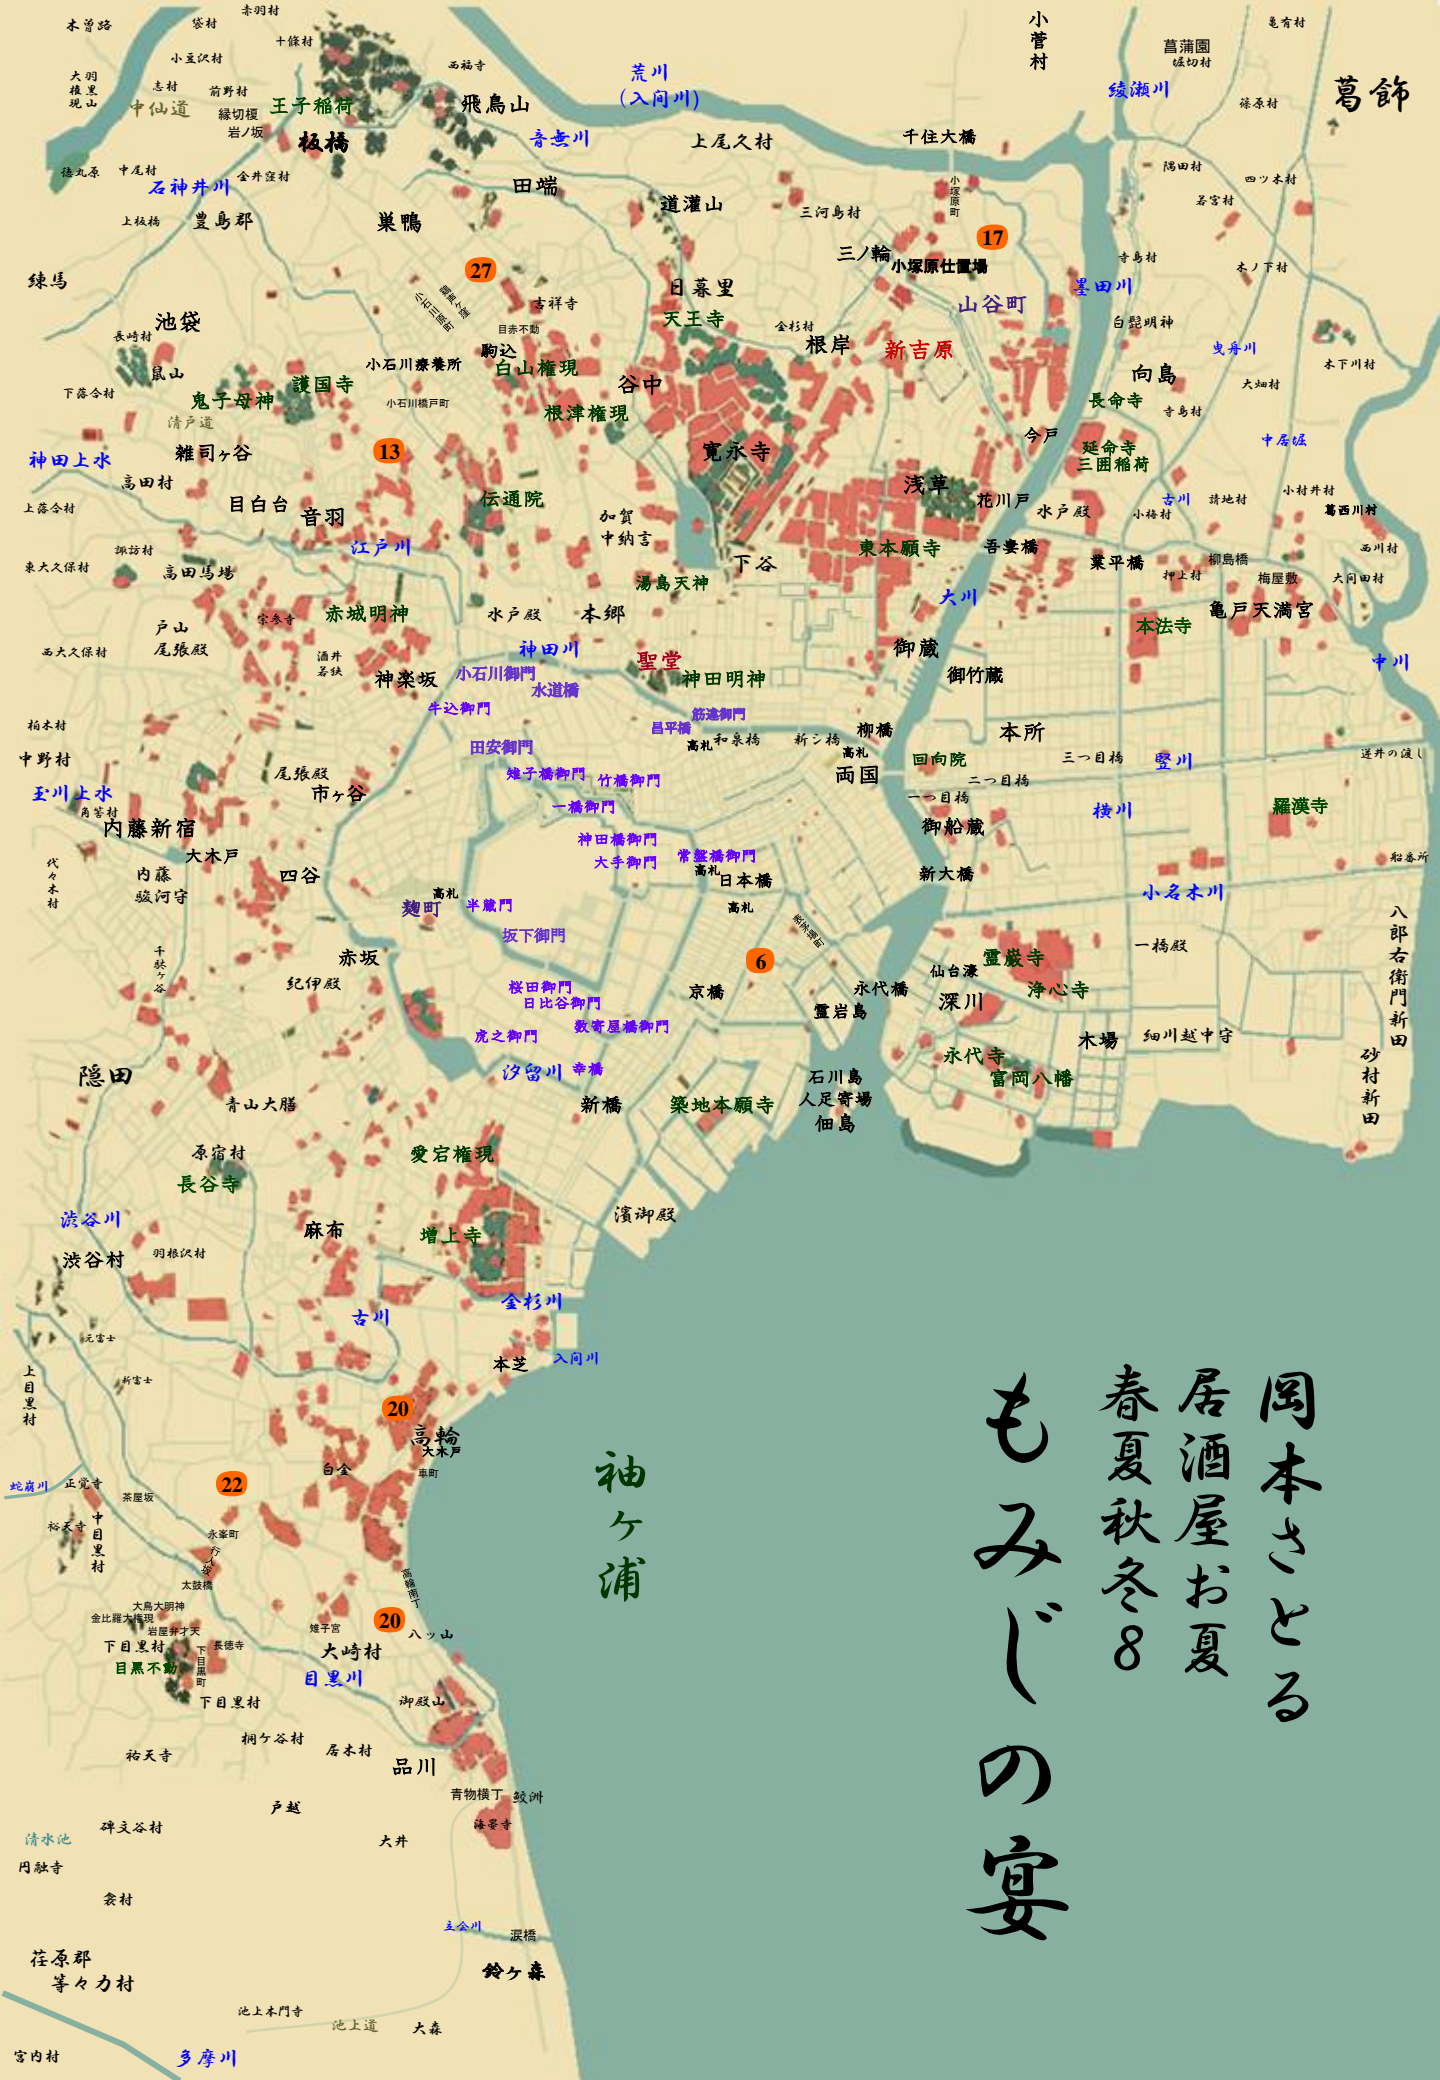

后酒屋お夏 喜夏秋冬

もみじの字あ

葛飾

岡本さどる
居酒屋お夏
春夏秋冬8
もみじの宴

袖ヶ浦

多摩川

永峯町
居酒屋
(相模屋娘)

料理人

東本願寺
裏門前
小売り酒屋
相模屋

高輪車町
廻り髪結
(元爹)

浪人
目黒不動前

堺町
船宿
「伊勢や」
船頭

目黒不動門前
口入れ屋

番頭

若い衆

下目黒町
仏具屋
「真光堂」

お登勢

後家
(徳之助の母)

米搗き

車力

下目黒町
駕籠屋

行人坂下
町医者

南町定町廻り
(又兵衛の息子)
(茂十郎の養子)

元定町廻り