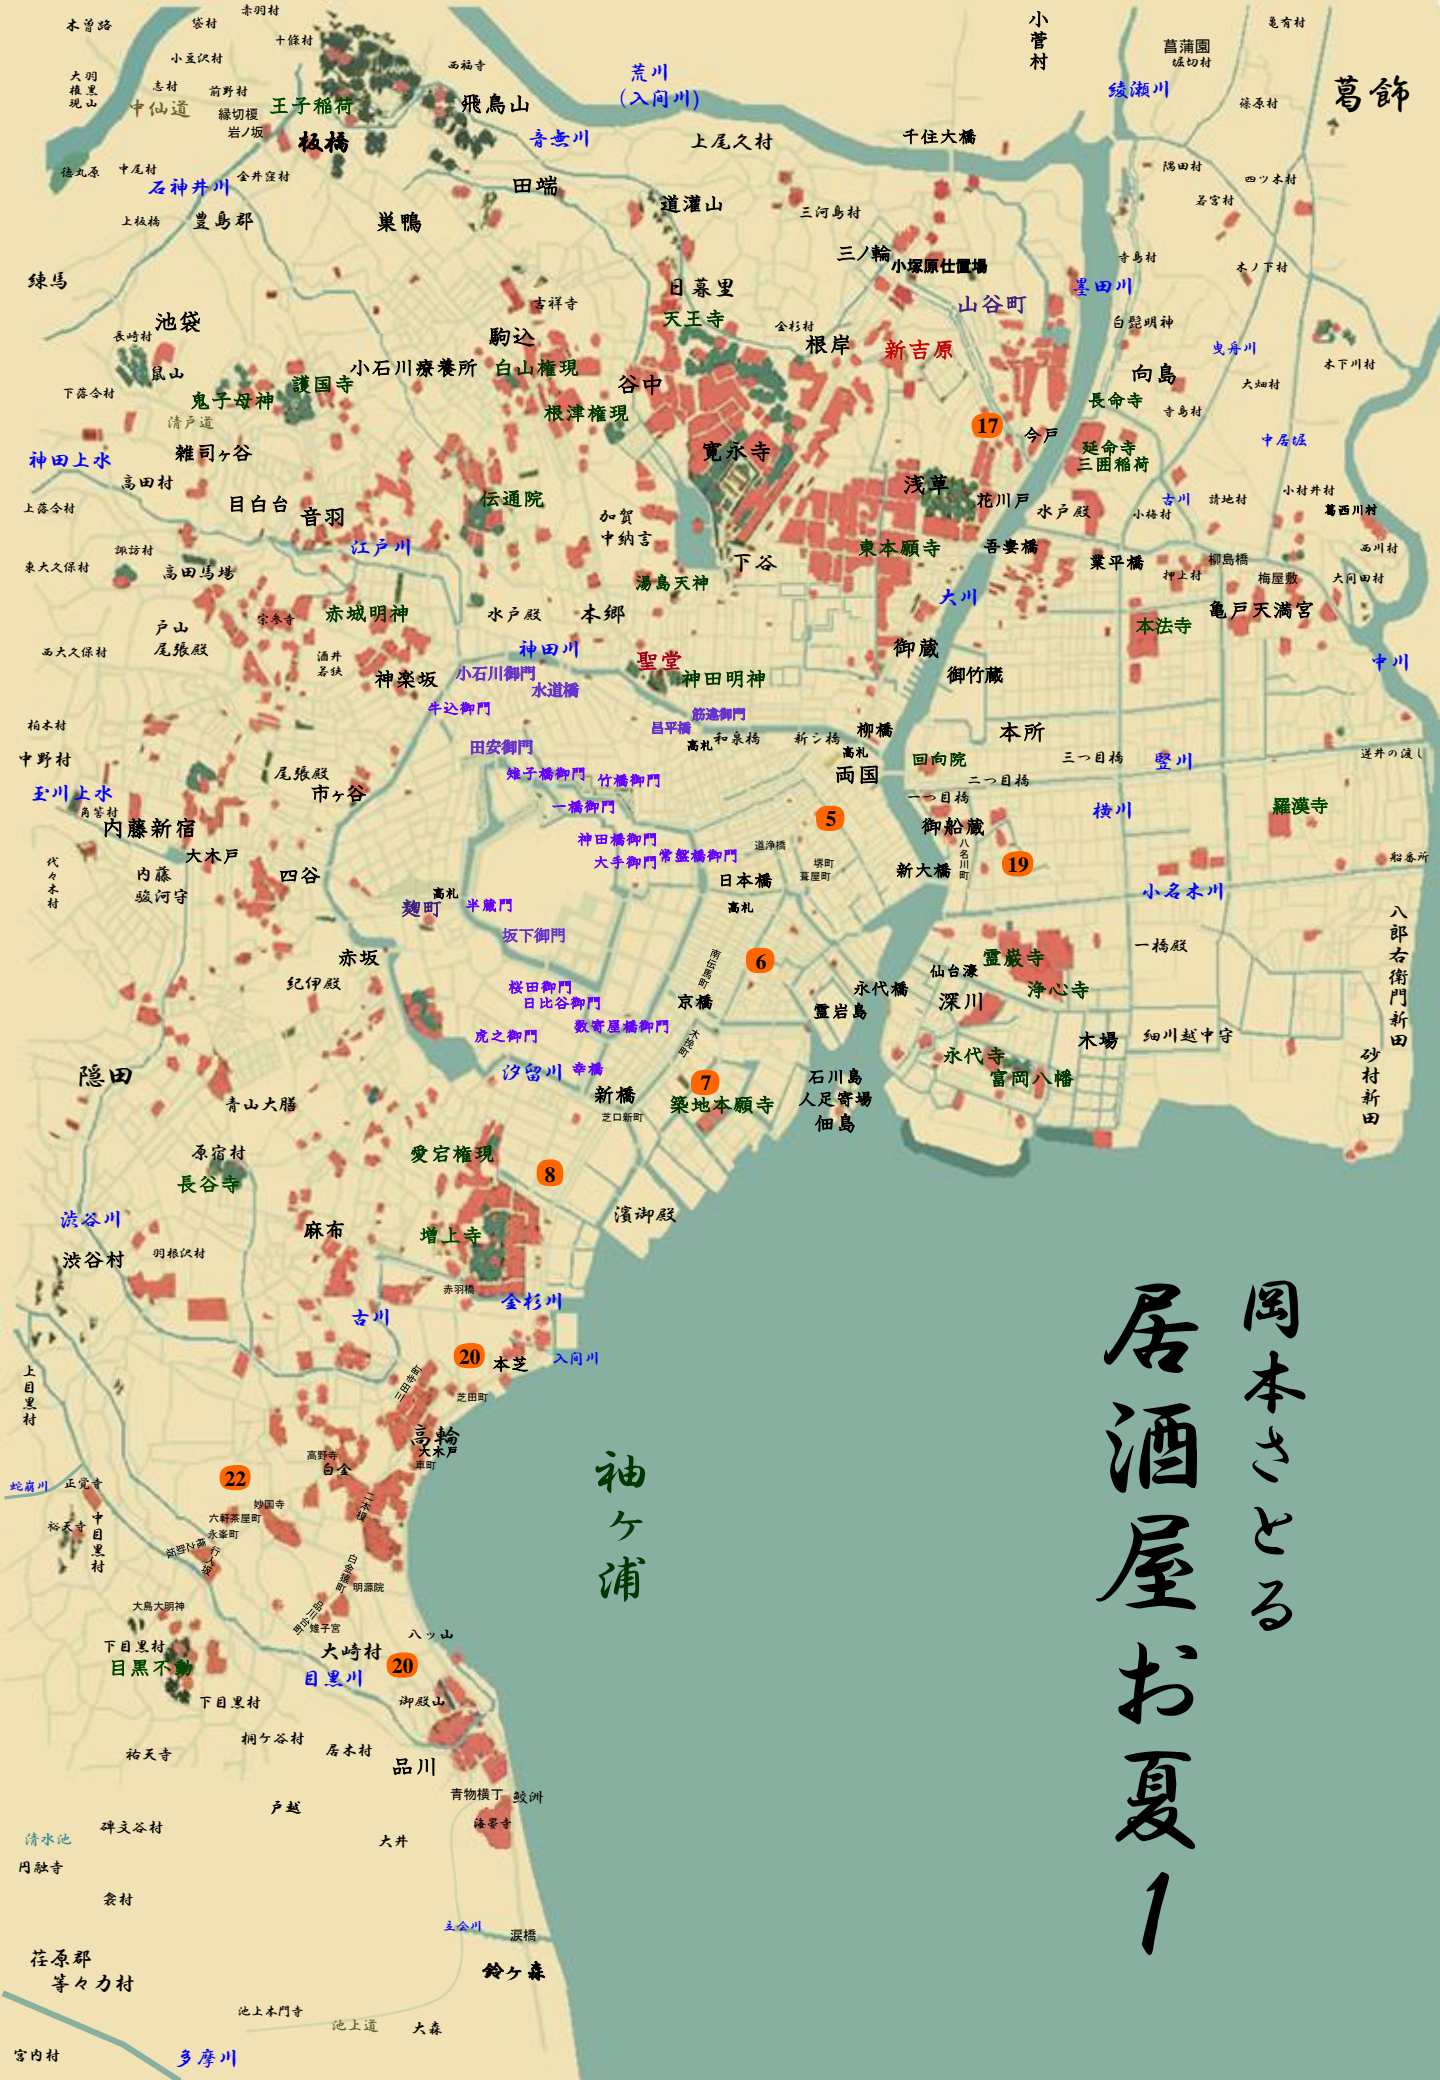

后
酒
屋
村
一
夏

葛飾

岡本さとる 居酒屋お夏1

袖ヶ浦

荏原郡
等々力村

宮内村

多摩川

池上本門寺

池上道

大森

大井

品川

御殿山

八ッ山

大崎村

目黒川

目黒不動

下目黒村

下目黒村

大島大明神

新目黒

目黒

目黒

目黒