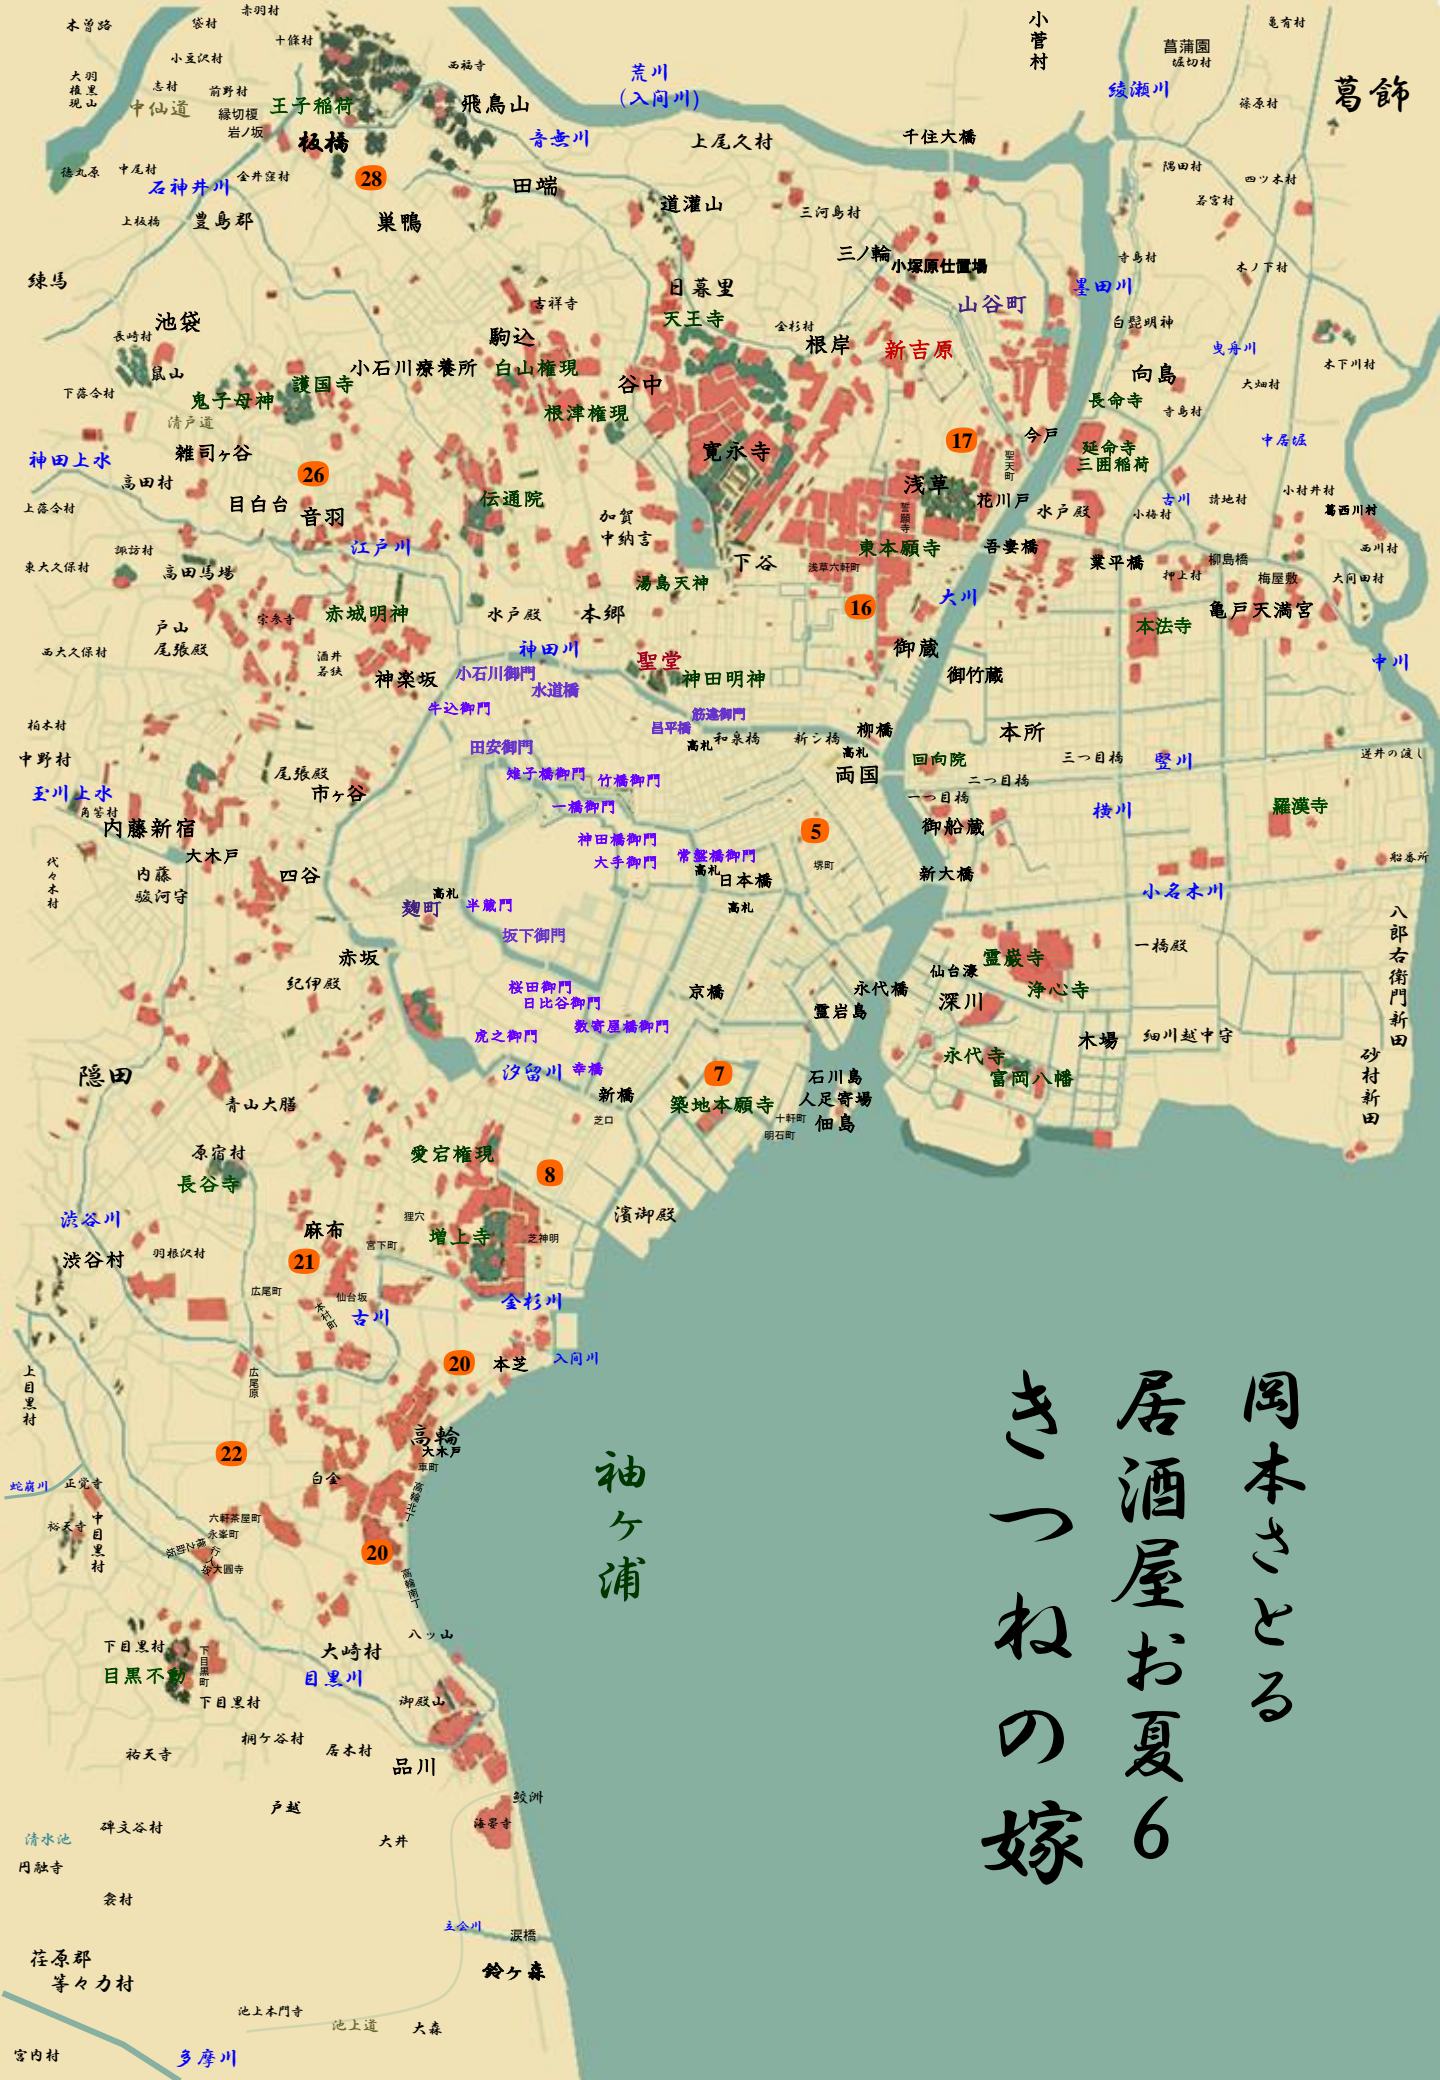

后酒屋お一夏

寺へ物の嫁

葛飾

岡本さとる

居酒屋お夏6

きつねの嫁

袖ヶ浦

多摩川

永峯町
居酒屋
(相模屋娘)

料理人

東本願寺
裏門前
小売り酒屋
相模屋

高輪車町
廻り髪結
(元鷲)

堺町
船宿
「伊勢や」
船頭

浪人

目黒不動門前
口入札屋

若い衆

車力

鷲

永峯町
浪人(扇香)

息子

行人坂下
町医者

高輪南町
香具師元締
旅籠
「さくらや」

乾分 右腕
(料理屋えのき)

南町奉行