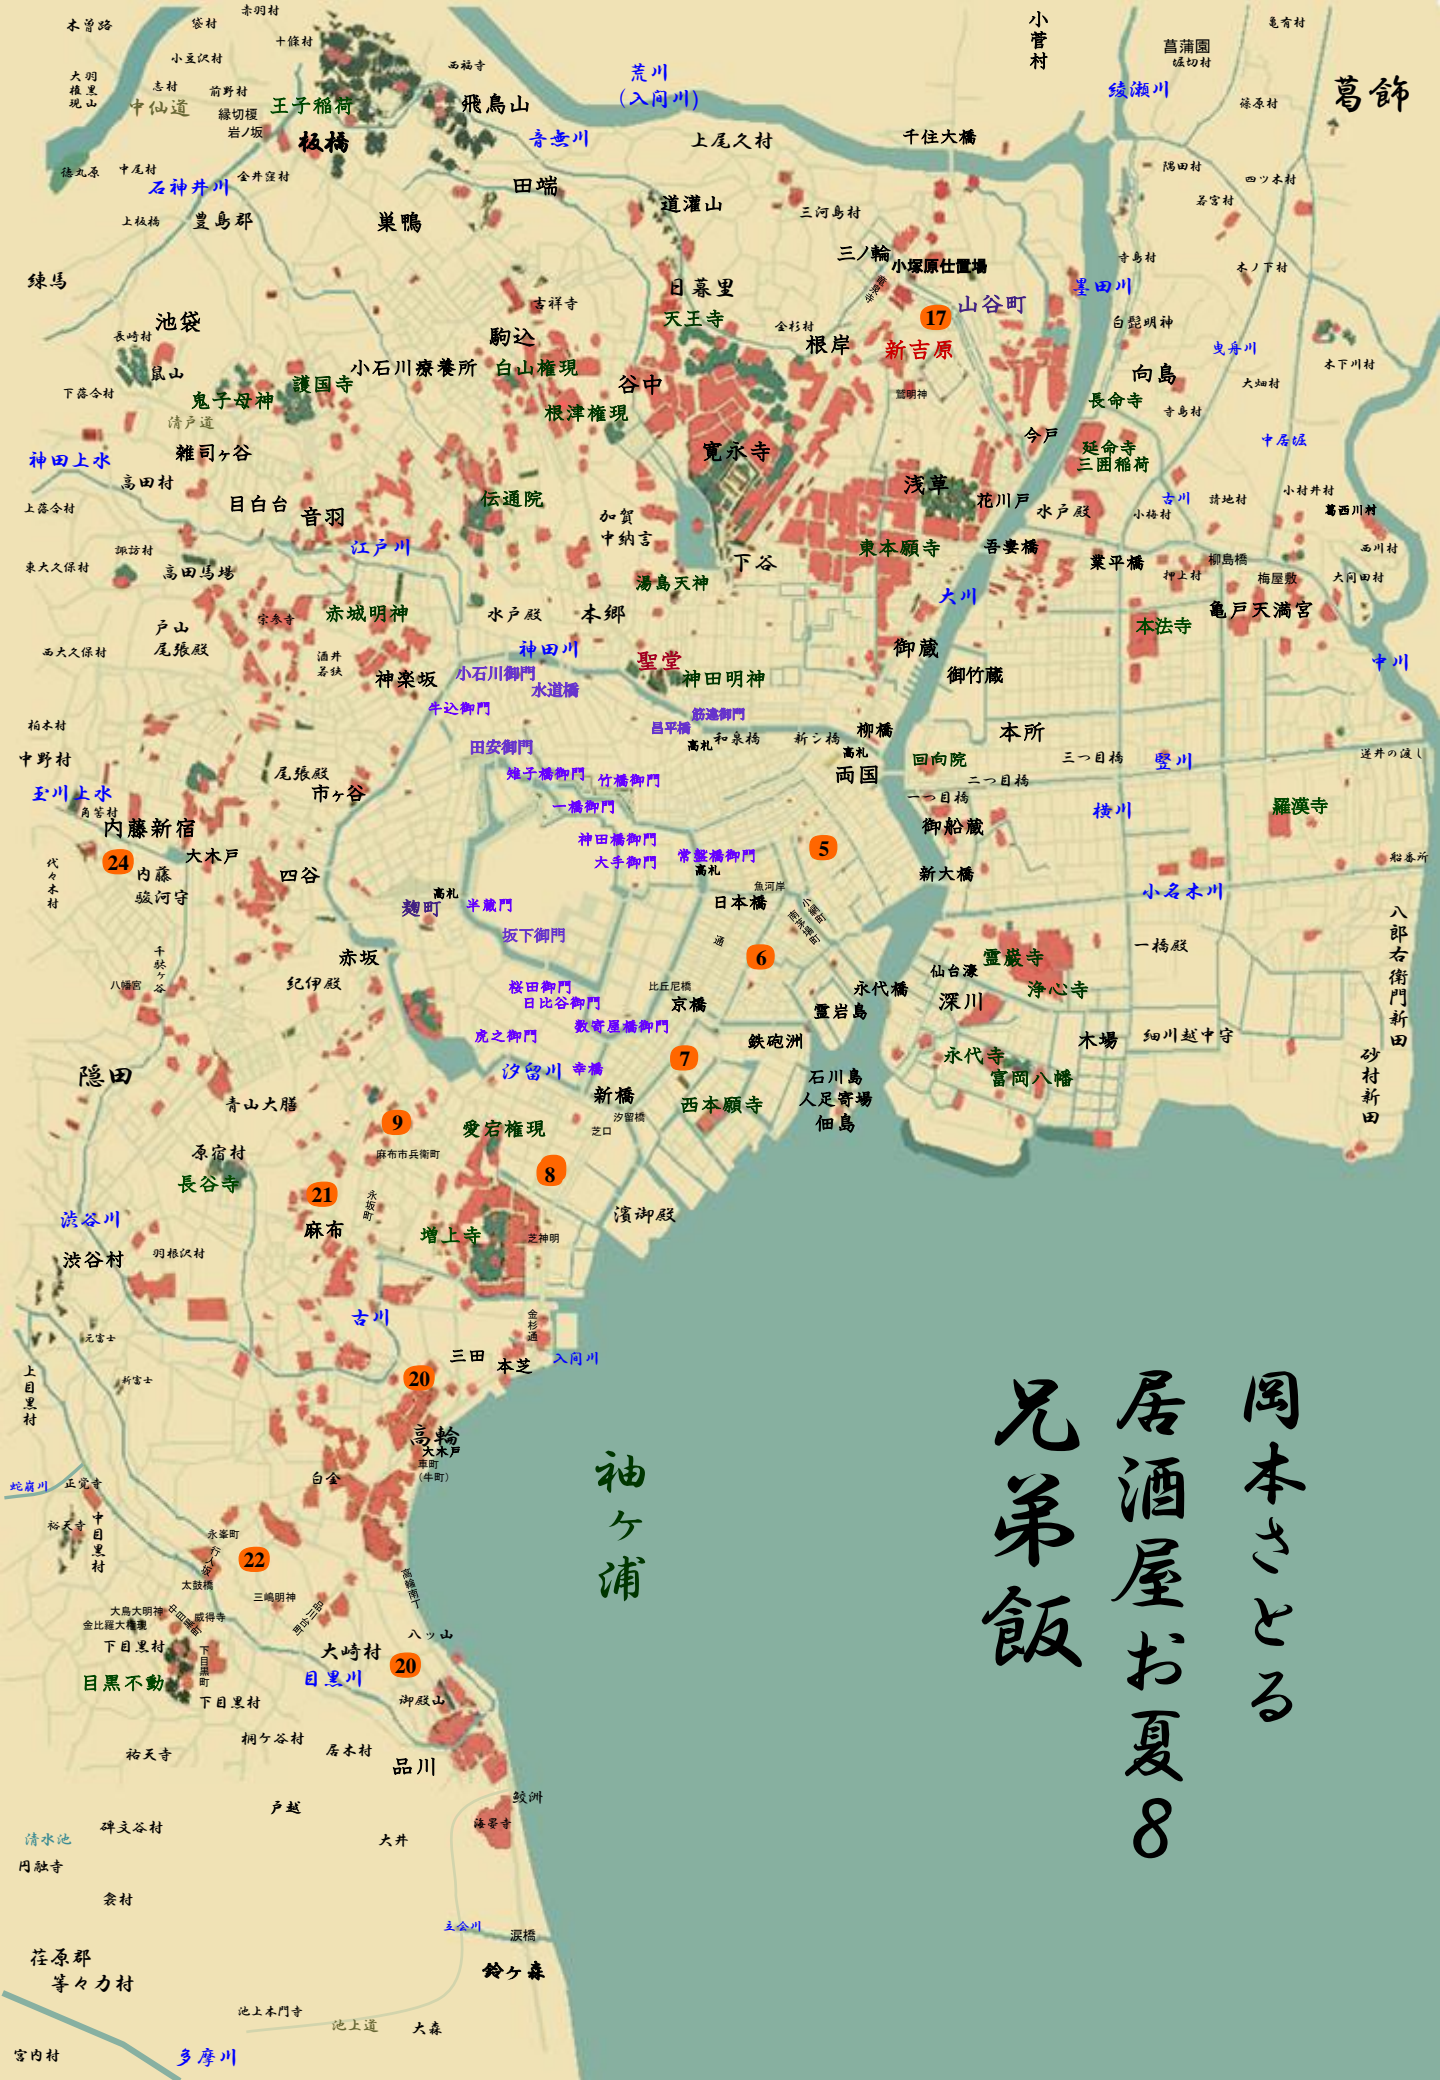

后酒屋村夏

兄弟飯

葛飾

岡本さとし

居酒屋お夏8

兄弟飯

袖ヶ浦

宮内村

多摩川

大森

池上道

池上本門寺

荻原郡 等々力村

雑司が谷

赤坂

目黒川