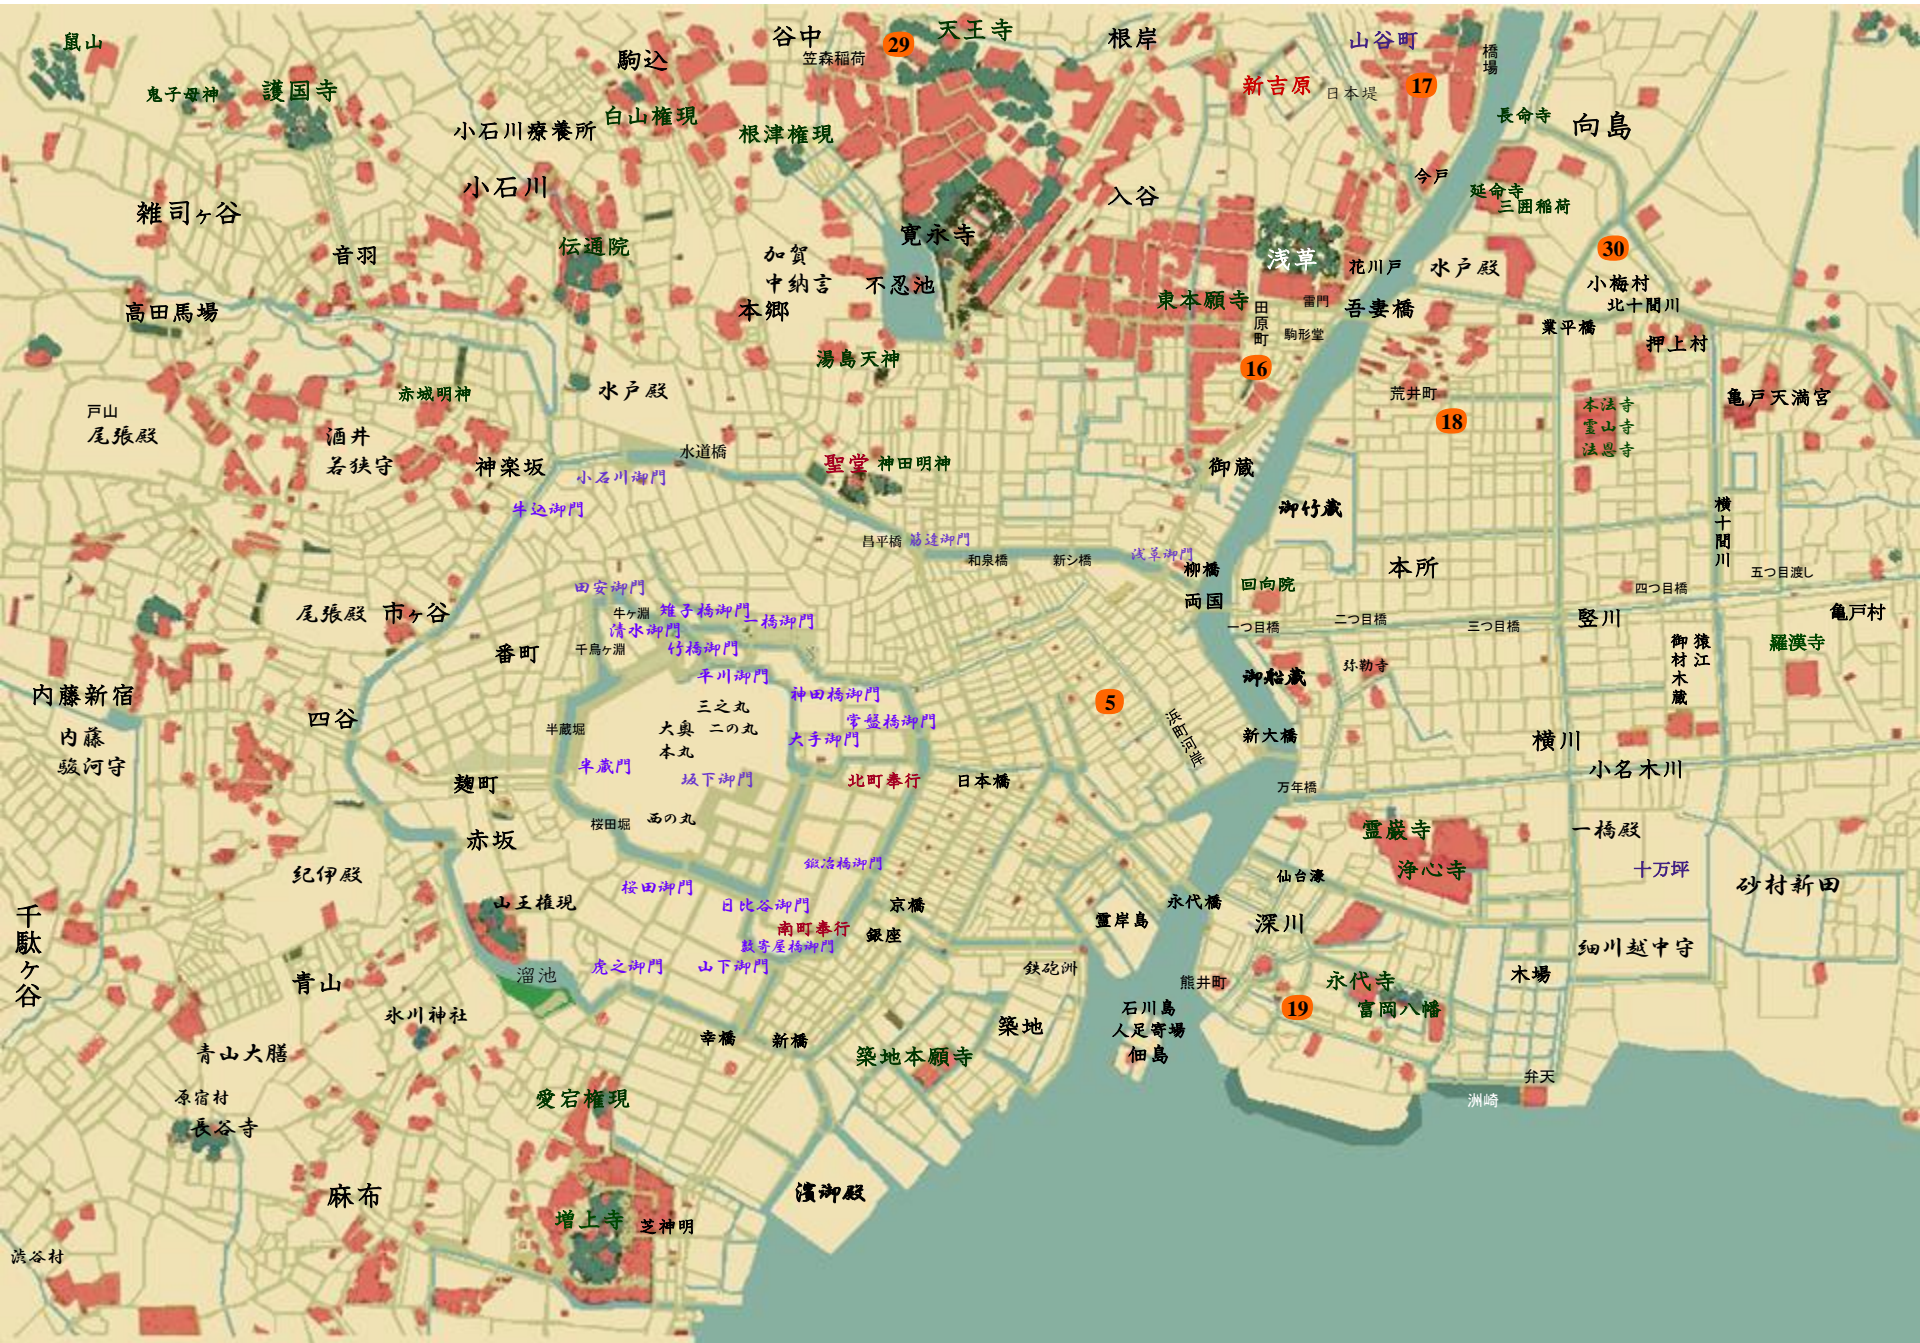

恋色河

恋道行 岡本さとる

鼠山 鬼子母神 護国寺 駒込 谷中 天王寺 根岸 山谷町 橋場 長命寺 向島
小石川療養所 白山権現 根津権現 新吉原 日本堤 17 今戸 延命寺 三囲稲荷
雑司ヶ谷 音羽 伝通院 加賀 中納言 不忍池 寛永寺 浅草 花川戸 水戸殿 小梅村 北十間川 30
高田馬場 赤城明神 水戸殿 湯島天神 東本願寺 田原町 雷門 駒形堂 吾妻橋 業平橋 押上村
戸山 尾張殿 酒井 若狭守 神楽坂 水道橋 聖堂 神田明神 御蔵 柳橋 荒井町 18 本法寺 霊山寺 法恩寺 亀戸天満宮
尾張殿 市ヶ谷 番町 田安御門 牛ヶ淵 千鳥ヶ淵 千川御門 神田橋御門 常盤橋御門 大手御門 御蔵 御竹蔵
内藤新宿 内藤 駿河守 四谷 半蔵堀 大奥 二の丸 本丸 坂下御門 北町奉行 日本橋 柳橋 一回向院 二つ目橋 三つ目橋 四つ目橋 五つ目渡し 横十間川
麴町 赤坂 桜田堀 西の丸 日比谷御門 南町奉行 鼓券屋橋御門 山下御門 御蔵 御船蔵 孫助寺 丸の内 新大橋 万年橋 横川 小名木川 一橋殿 十萬坪 砂村新田
千駄ヶ谷 青山 水川神社 溜池 山王権現 日比谷御門 南町奉行 鼓券屋橋御門 山下御門 御蔵 御船蔵 孫助寺 丸の内 新大橋 万年橋 横川 小名木川 一橋殿 十萬坪 砂村新田
青山大膳 原宿村 長谷寺 麻布 増上寺 芝神明 濱御殿 築地 築地本願寺 石川島 人足寄場 佃島 永代橋 永代寺 富岡八幡 洲崎 弁天

太助

五兵衛

田原町
町奪

仙の米造

老盜賊

石動の
惣五郎

盜賊頭目

千七

松浪庄三郎

荒井町
富田流道場

山下官兵衛

小梅村
小太刀指南

常吉

番頭

金次

熊井町
船宿「大海や」