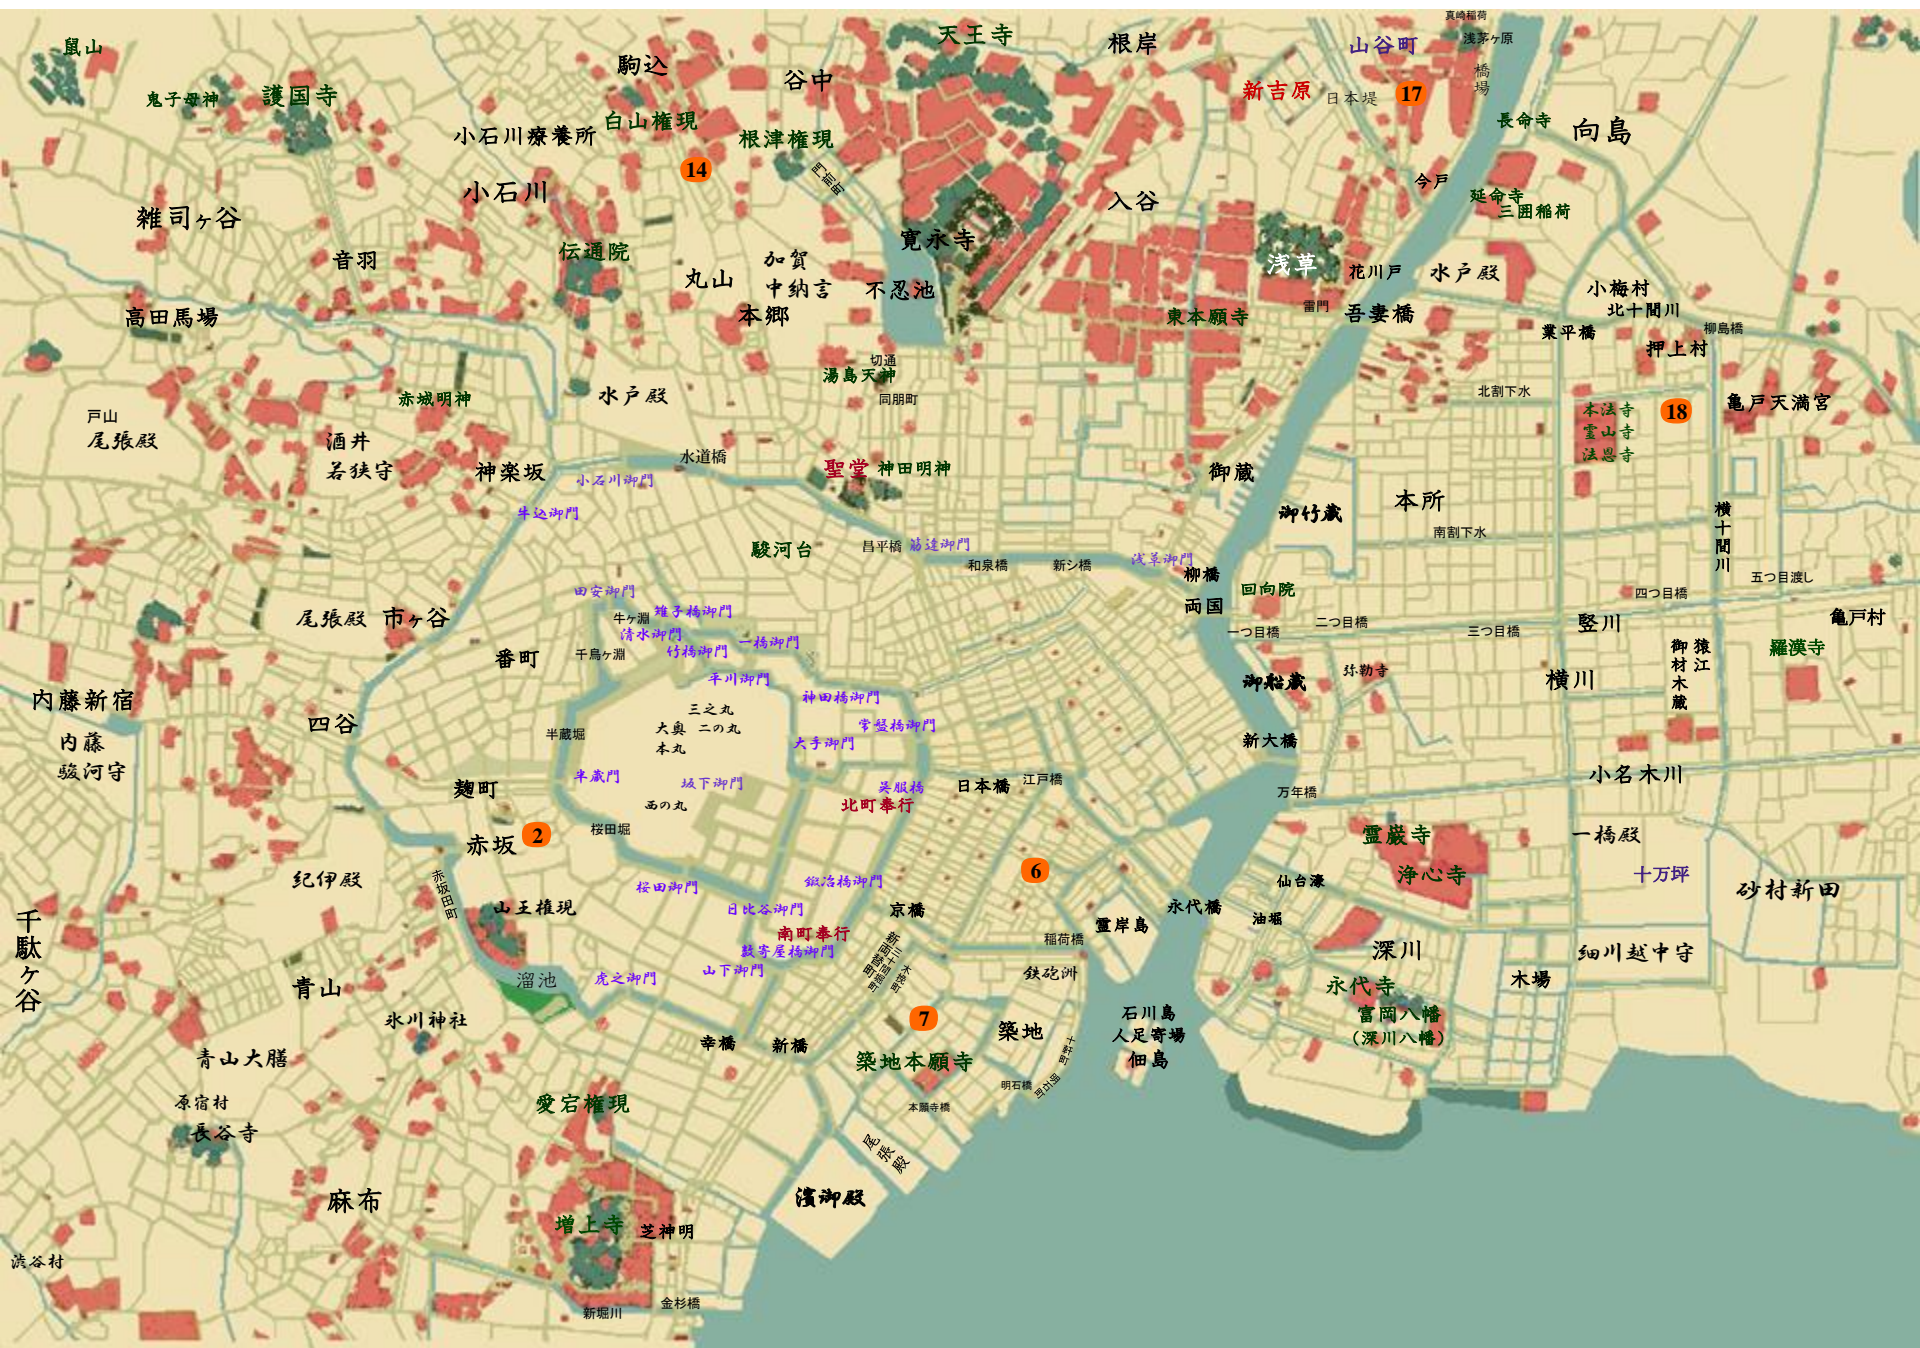

仕立屋お登

仕立屋お亀 岡本さとる

新両替町
二丁目
呉服店
「鶴屋」
(八百藏長屋
地主)

用心棒

井出勝之助

孫兵衛

新両替町
分限者

奉公人

安三

江戸橋
船宿
「ゆあさ」
女中頭

おえん

船頭

留藏

稲荷橋
駕籠屋
「駕籠政」

政五郎

三十間堀町
三丁目
八百藏長屋
大家

榎太郎

おかね
(天徳寺門前町)

柳島橋
出合茶屋
「やなぎ」
元締

茶屋の主

蓑一郎

元右衛門