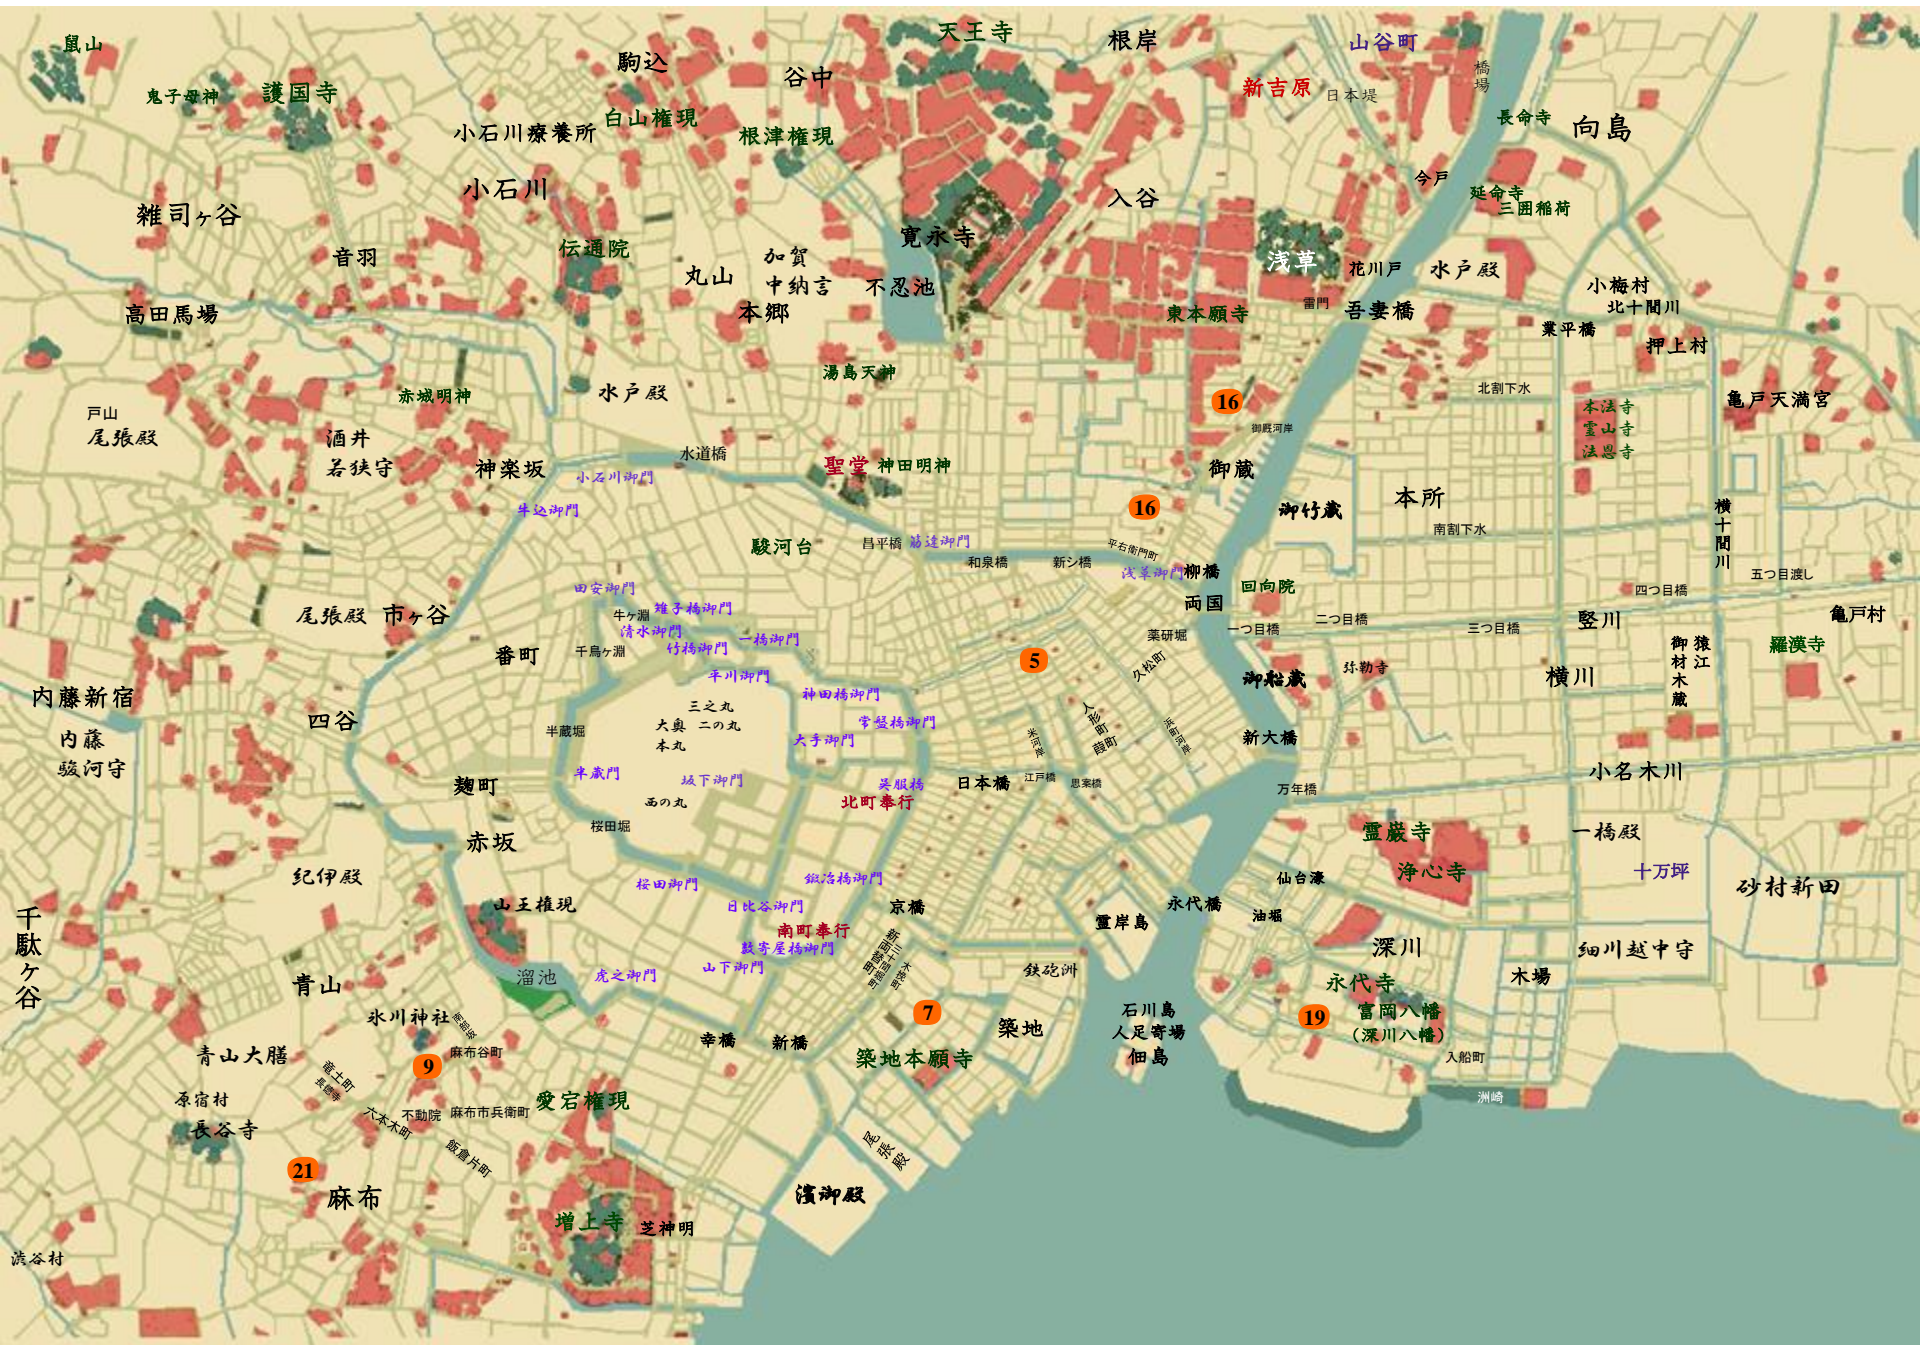

# 仕立屋お竜2 悲愁の花 岡本さとる

用心棒  
井出勝之助

孫兵衛

新両替町  
二丁目  
呉服店  
「鶴屋」  
(八百藏長屋  
地主)

文左衛門  
奉公人  
安三

江戸橋  
船宿  
「ゆあさ」  
女中頭  
おえん

稲荷橋  
駕籠屋  
「駕籠政」  
政五郎

男衆  
功助