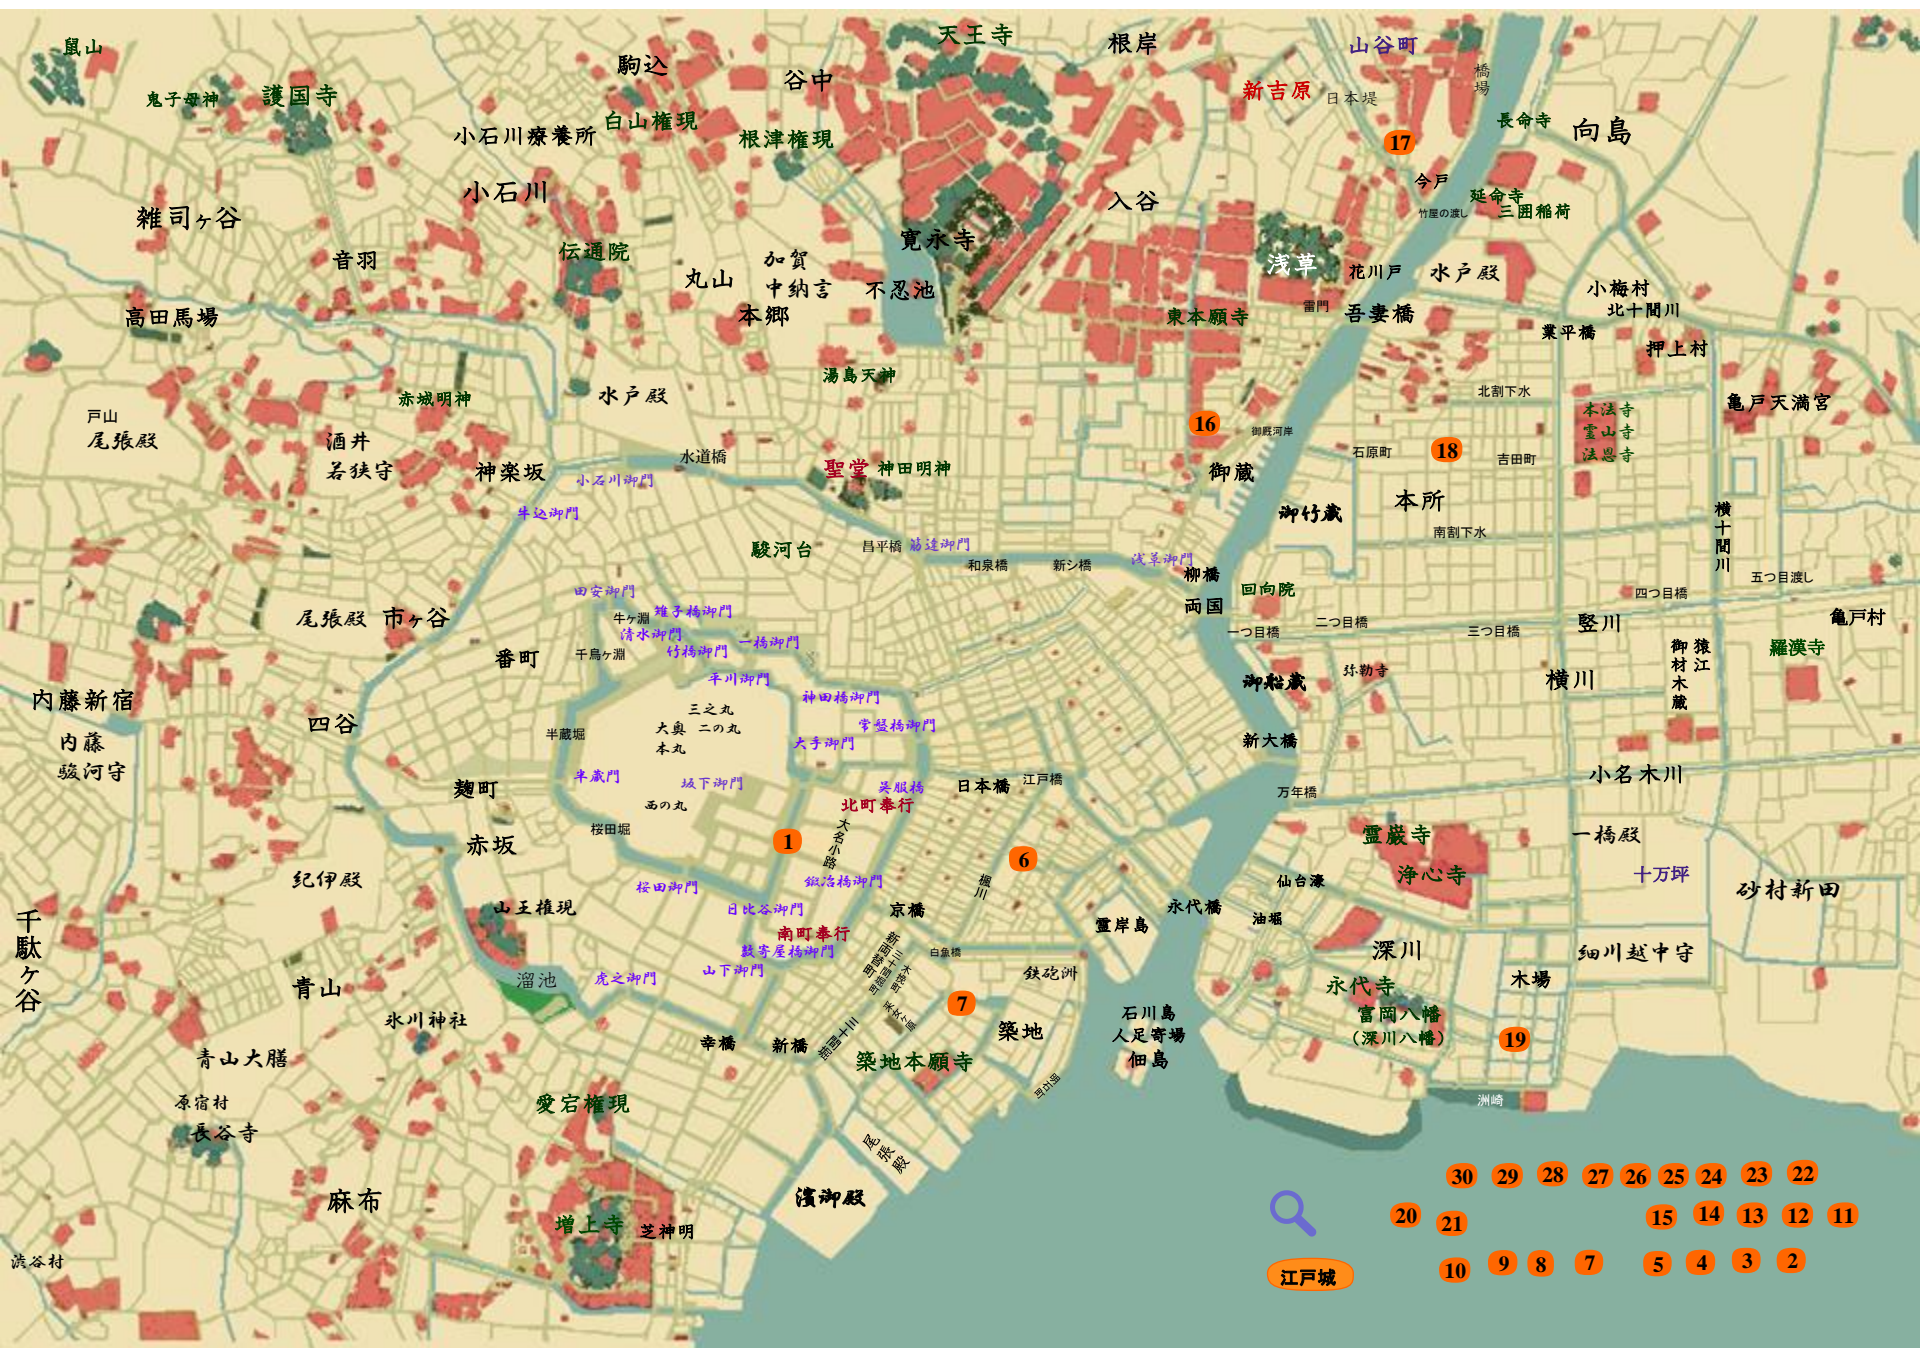

仕立屋お竜

父子船

# 仕立屋お竜4 父子船 岡本さとり

- 30 29 28 27 26 25 24 23 22  
20 21 15 14 13 12 11  
10 9 8 7 5 4 3 2  
江戸城

井出勝之助  
用心棒  
孫兵衛  
新両替町  
二丁目  
呉服店  
「鶴屋」  
(八百藏長屋  
地主)

政五郎  
稲荷橋  
駕籠屋  
「駕籠政」  
留蔵  
船頭  
おえん  
女中頭  
久右衛門  
江戸橋  
船宿  
「ゆあさ」  
安三  
奉公人  
文左衛門  
新両替町  
分限者  
(五代目紀伊屋)

桑三  
長太  
不動院門前  
岡一引き  
北条佐兵衛  
真崎稲荷  
武芸者  
お竜  
(おしん)  
仕立屋  
八百藏  
三十間堀町  
三丁目  
八百藏長屋  
大家

西沢兵之助  
飯田惣三郎  
相模神奈川  
浪人  
(元掛川藩用人)  
按七  
六十  
鎌鼬の  
藤兵衛  
盗賊頭目  
勝太郎  
息子  
お浪  
相模大磯  
休み処

岩松  
破落戸  
お葛  
石川町  
矢場  
新平  
梅次郎  
乾分  
源三  
石川町  
船宿  
「雁屋」  
房太郎  
息子  
お仙  
浅草今戸  
船宿  
「川崎屋」