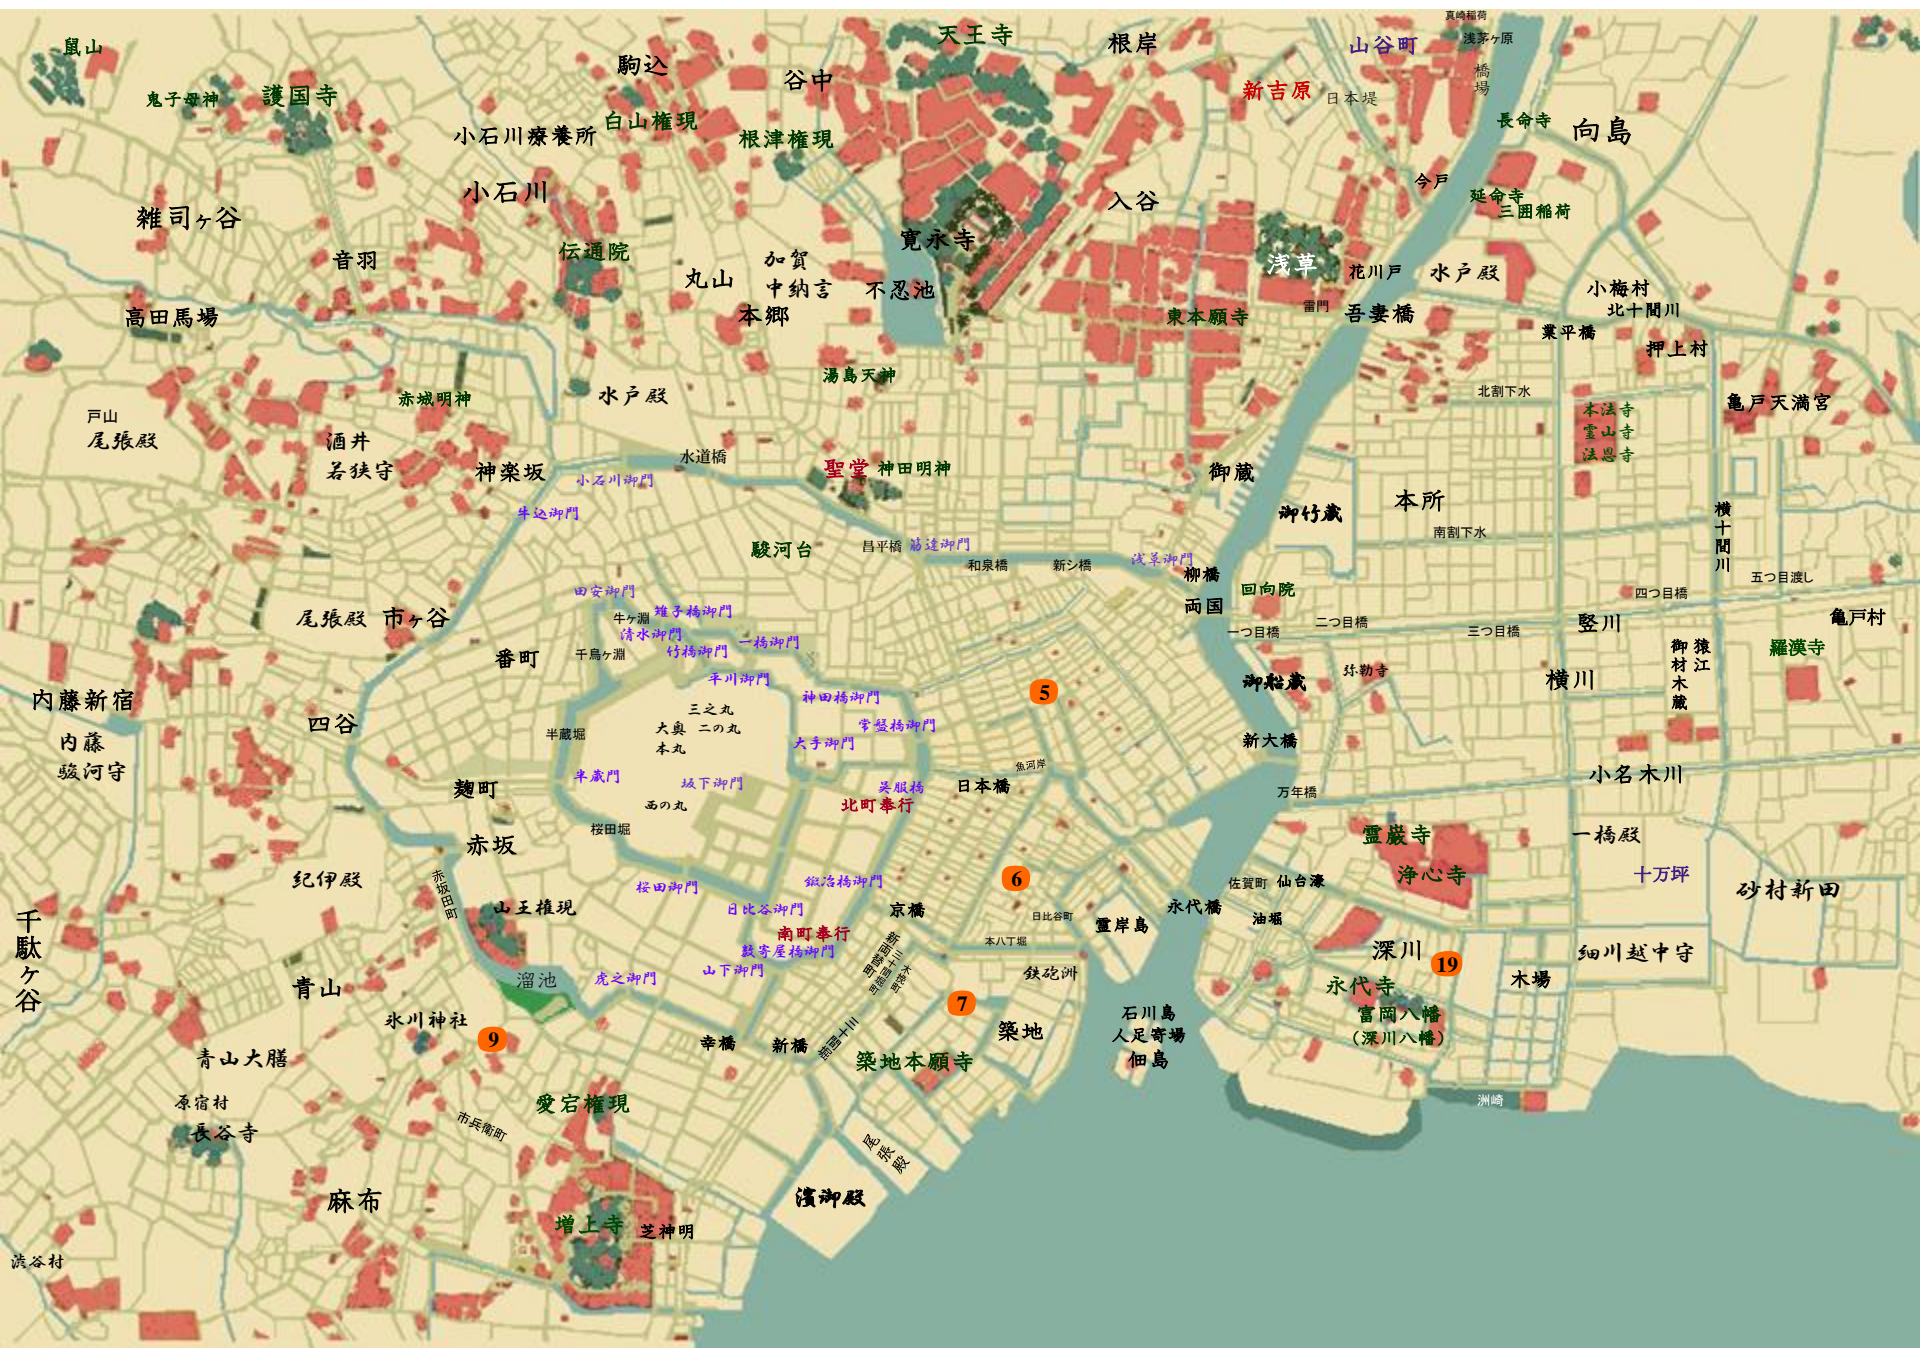

仕立屋お竜

親子の旅路

# 仕立屋お竜6 親子の旅路 岡本さとる

孫兵衛  
新兩替町  
二丁目  
呉服店  
「鶴屋」  
(八百藏長屋  
地主)

お喜久

井出勝之助  
用心棒

文左衛門  
新兩替町  
分限者  
(五代目紀伊国屋)

奉公人  
安三

久右衛門  
江戸橋  
船宿  
「ゆあさ」

女中頭  
おえん