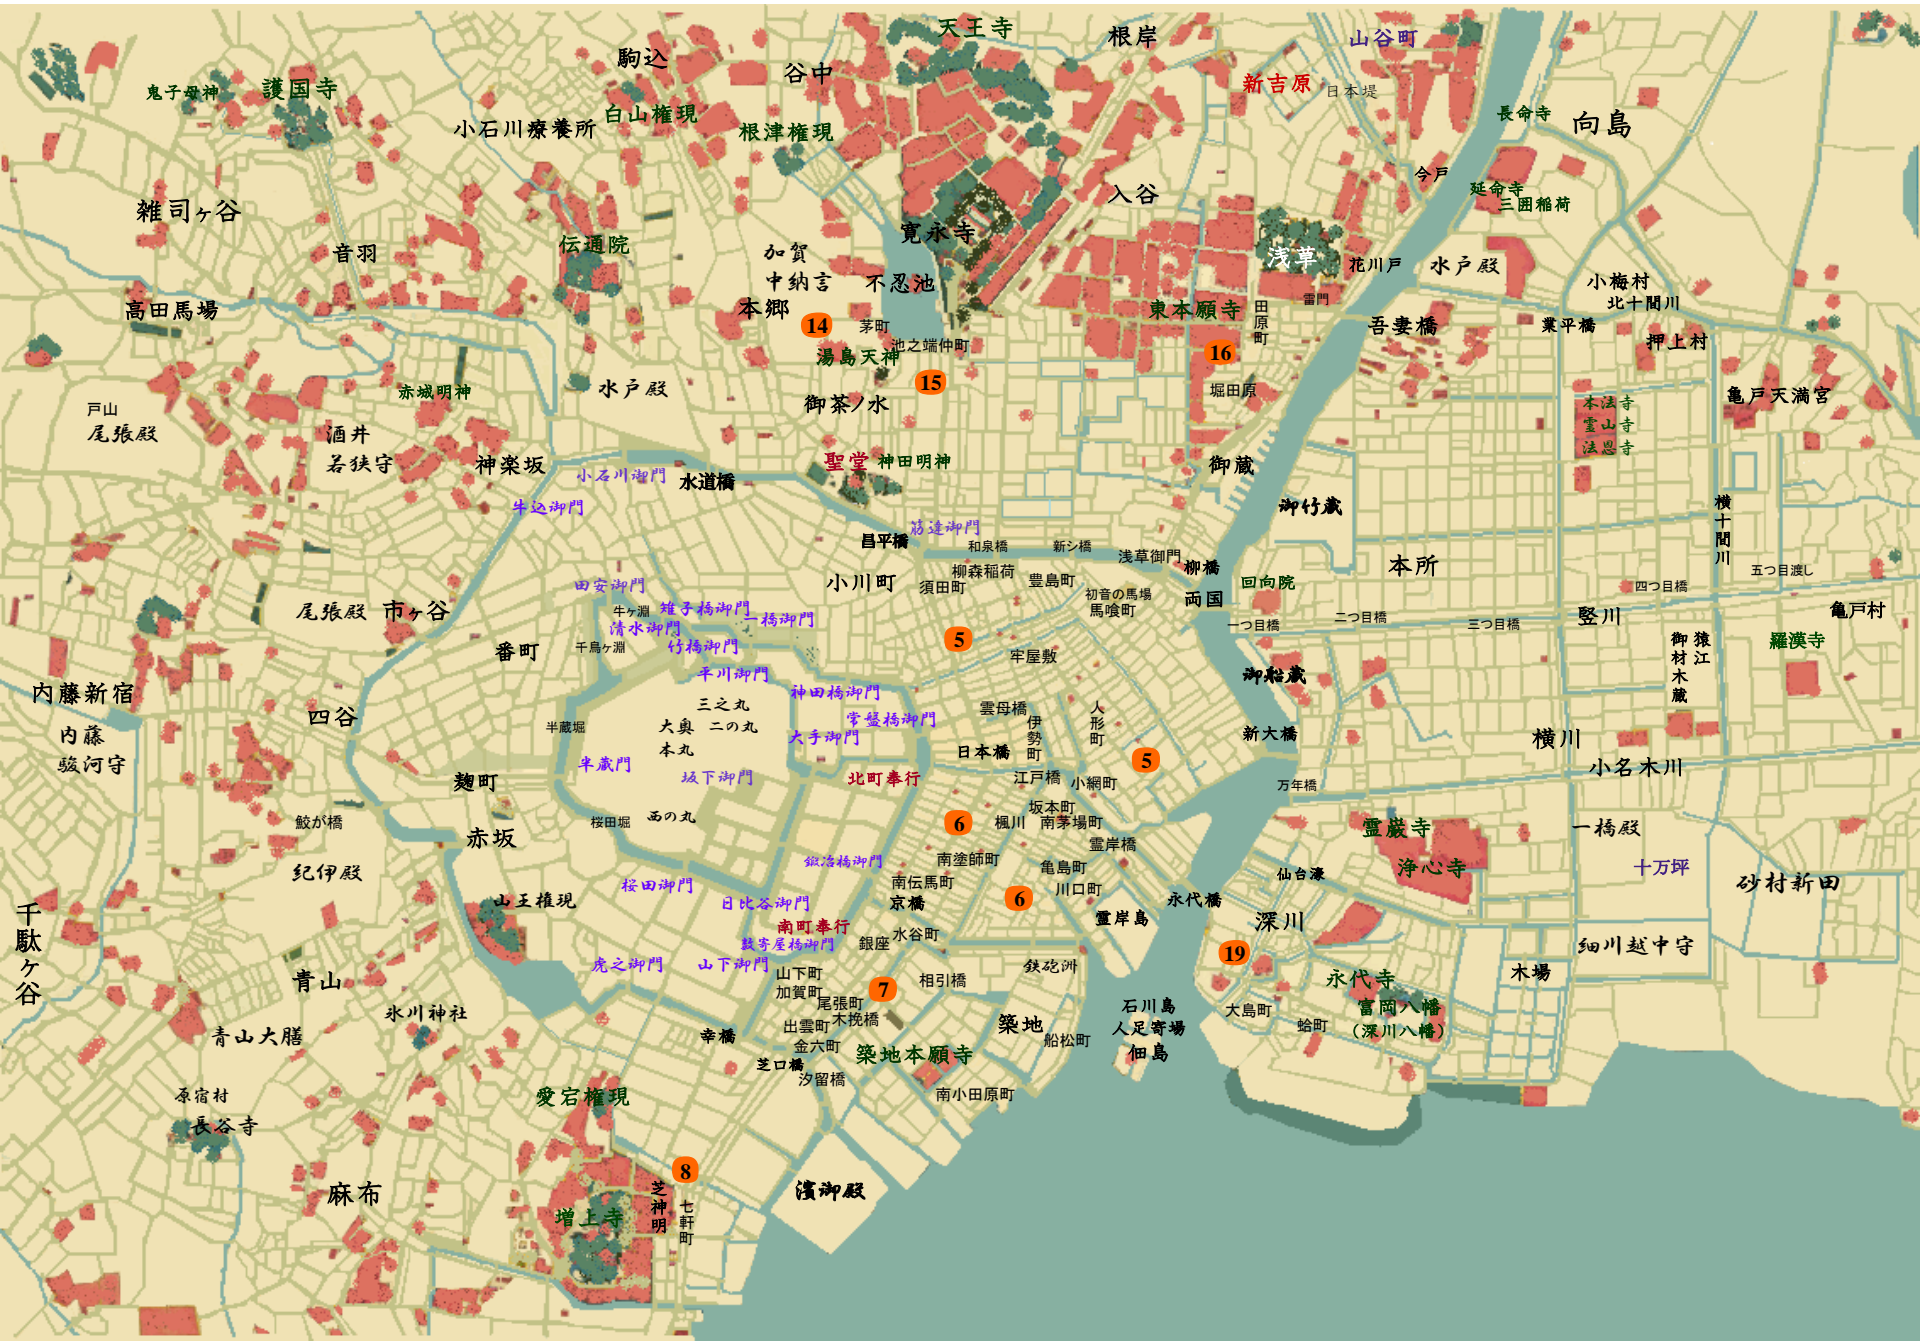

臨時廻り同心

日下伊兵衛

めのの剣法

秋國川押 法劍の母 3 衛兵下日同心廻り時臨

南町臨時廻り
(五十二才)

息子
南町同心
(二十二才)

小者

御用聞き

田原町
掏摸親分

掏摸
(二十四才)

岩槻許婚
(十八才)

千見世

兄責分

弥三郎の妹

鳥抜け

町役人