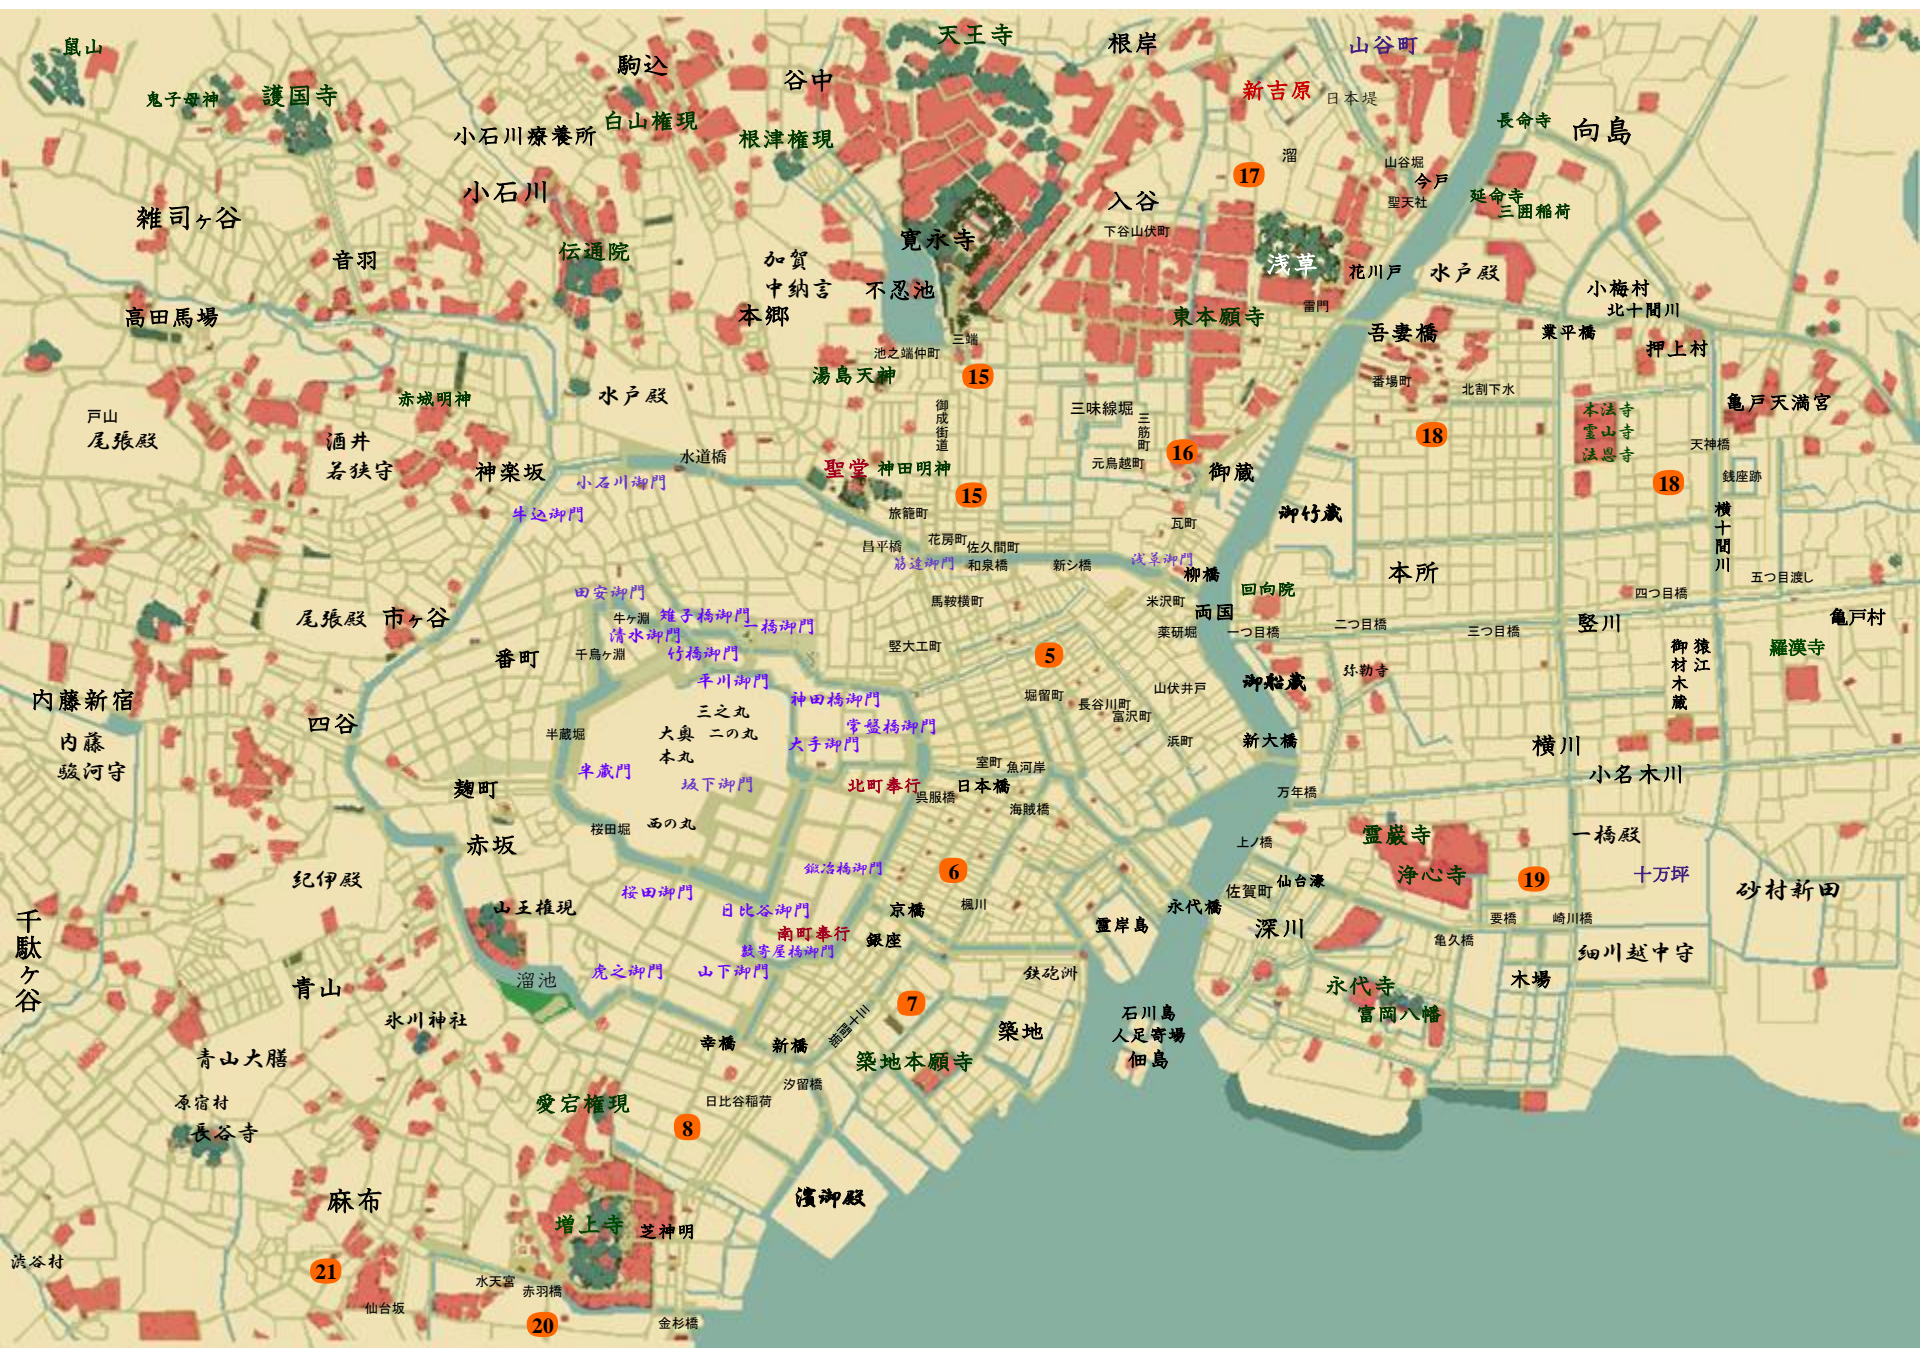

帳尻屋仕置き3 鈍刀 坂岡真