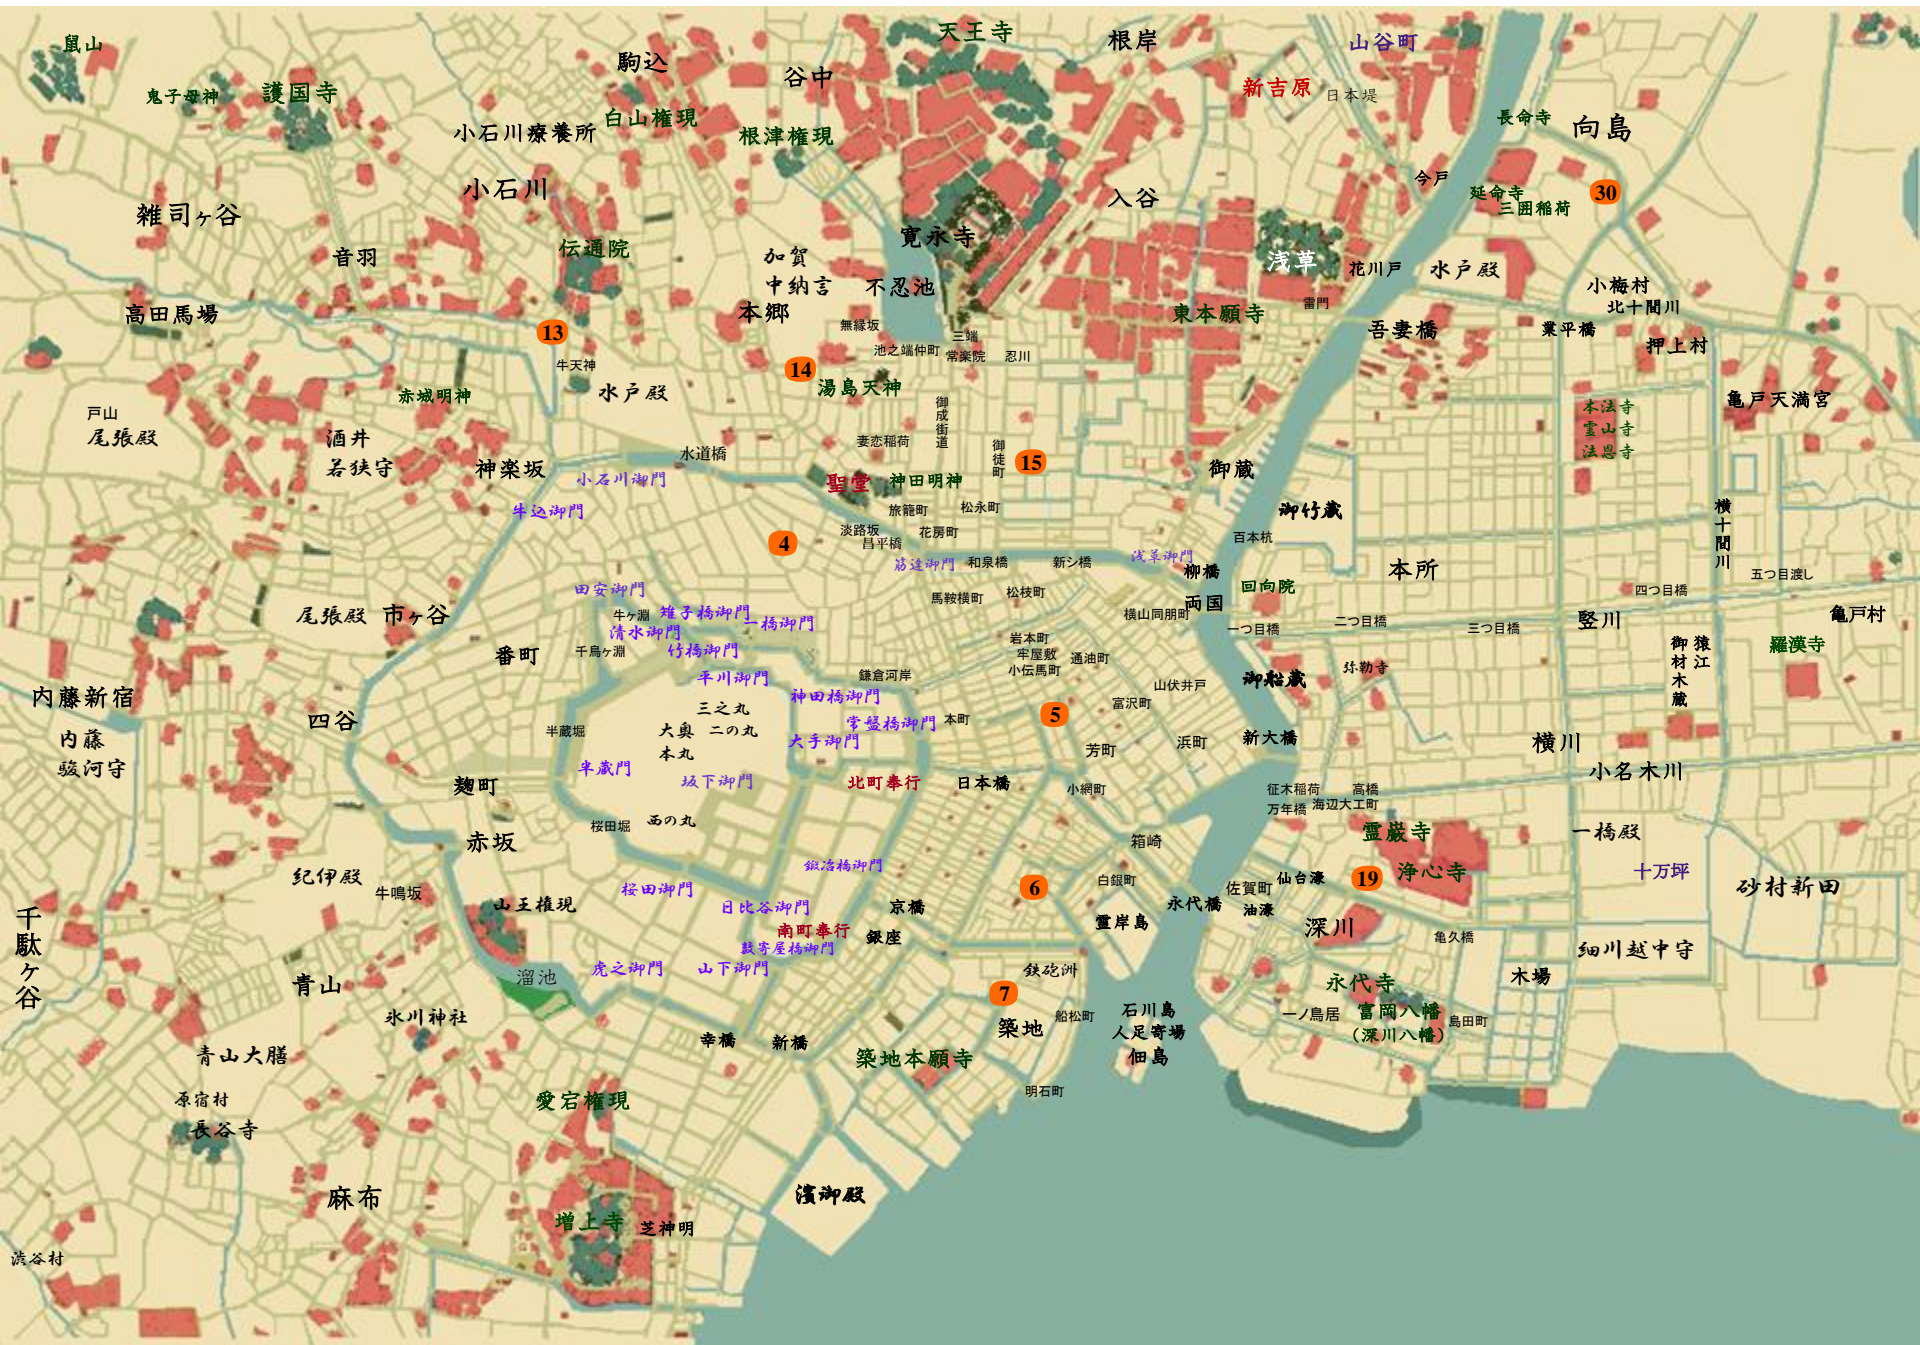

# 坂岡真

神田花房町  
陰間茶屋  
「菊よし」  
忠兵衛の叔父

仕事人

三廻稻荷  
料亭「侘助」

幫間

白芸者

浜町河岸  
口中医

赤城明神  
水茶屋女中