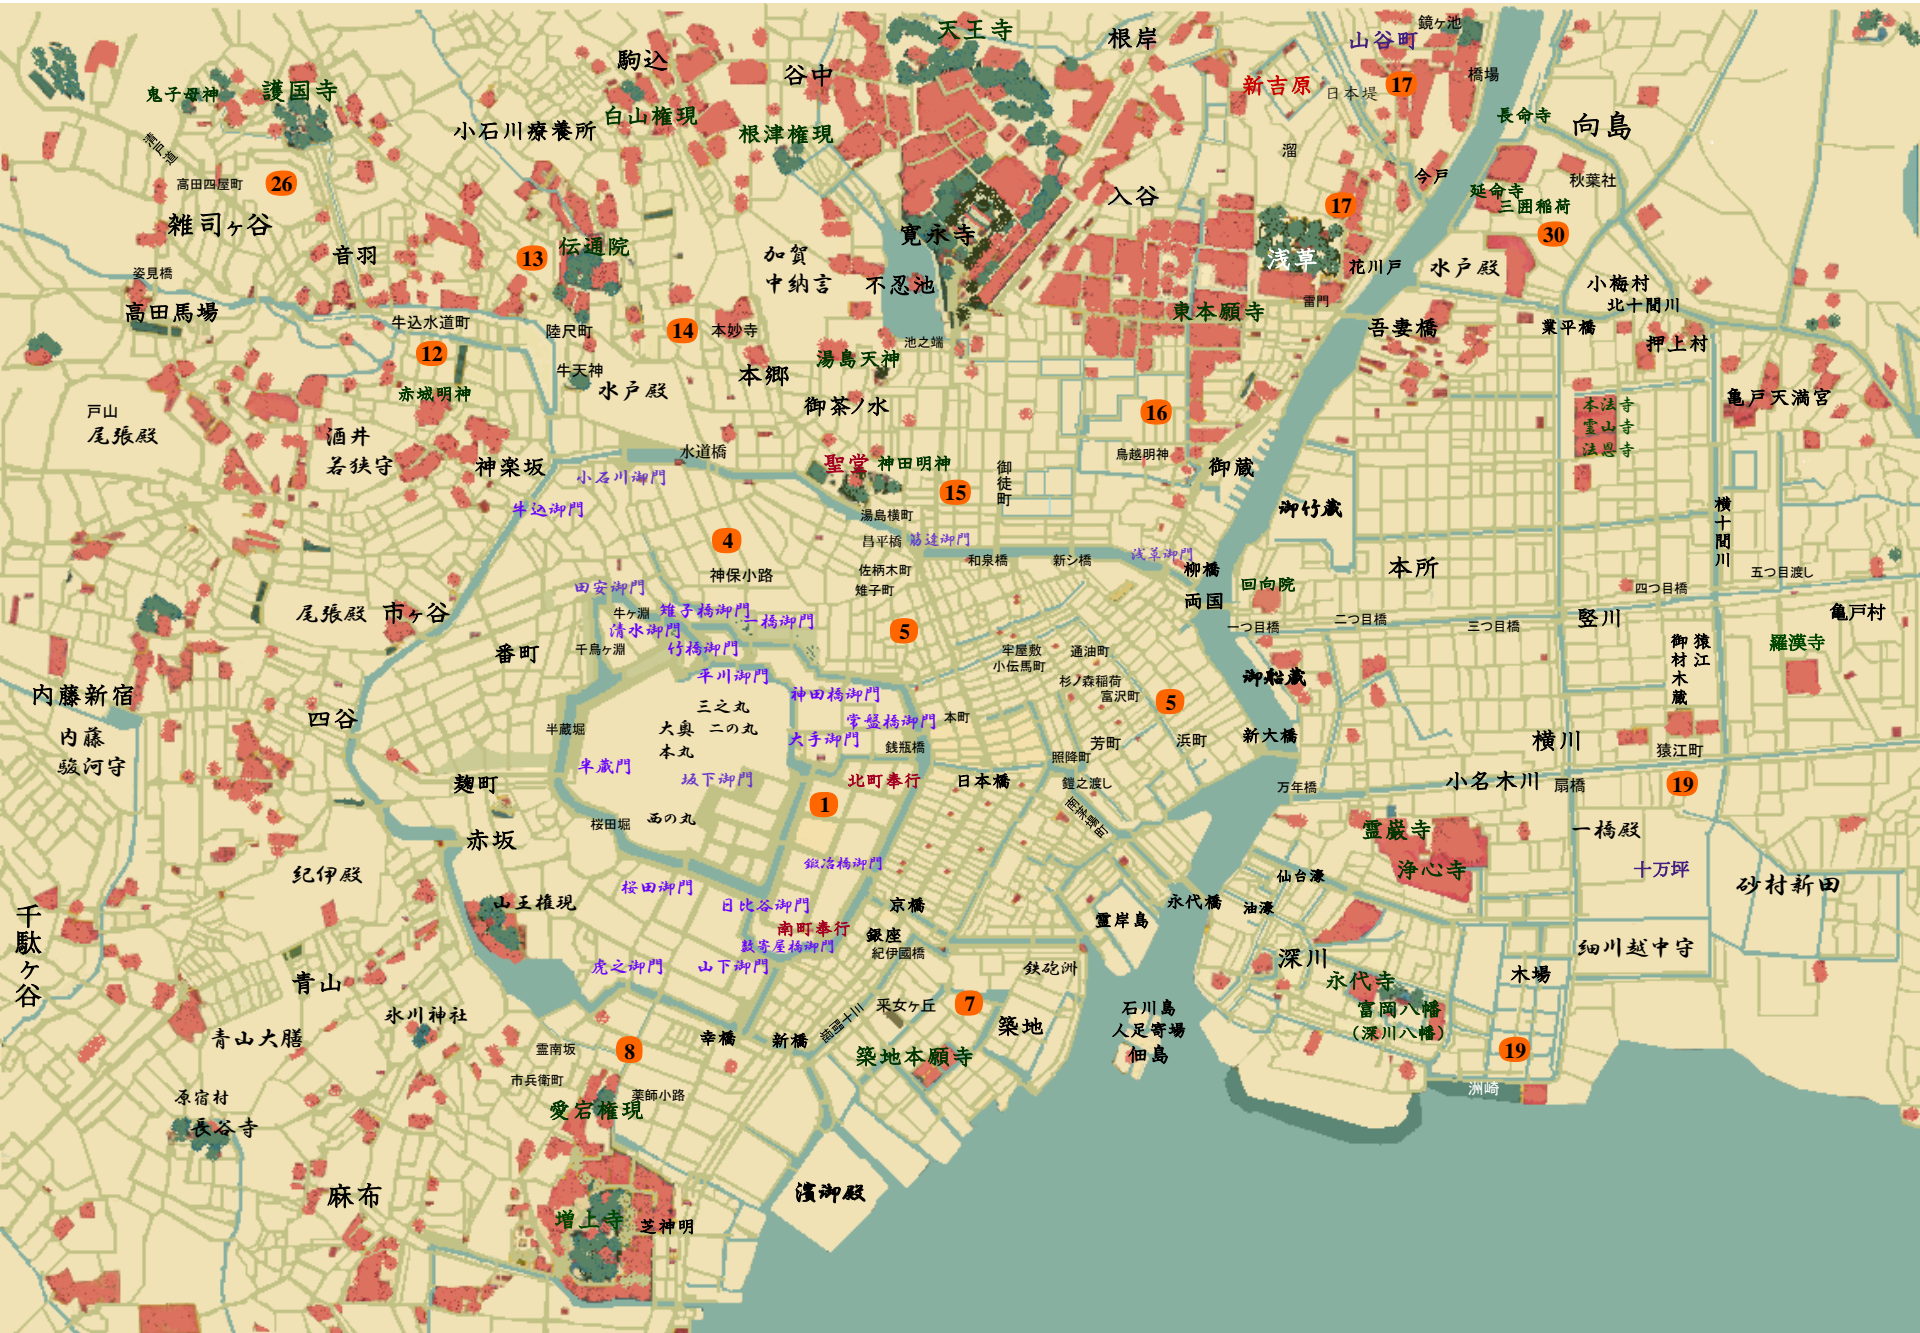

ひらげし百巻釣

罷手高輪

瞬殺釣

岩斬り

下総  
小見川藩  
先代藩主

大道芸  
けし  
芥子之助  
(下総小見川藩)

娘 (六才)

義母  
(琴音の母)

養女 (六才)

向島  
「萬亭」  
(越後長岡藩)  
先代藩主  
牧野備前守忠清

(十八才)

越後長岡藩  
江戸家老

羊頭目付

鍼灸師

上州板鼻宿  
旅籠「瓢箪」  
破落戸元締め

情婦 (二十九才)