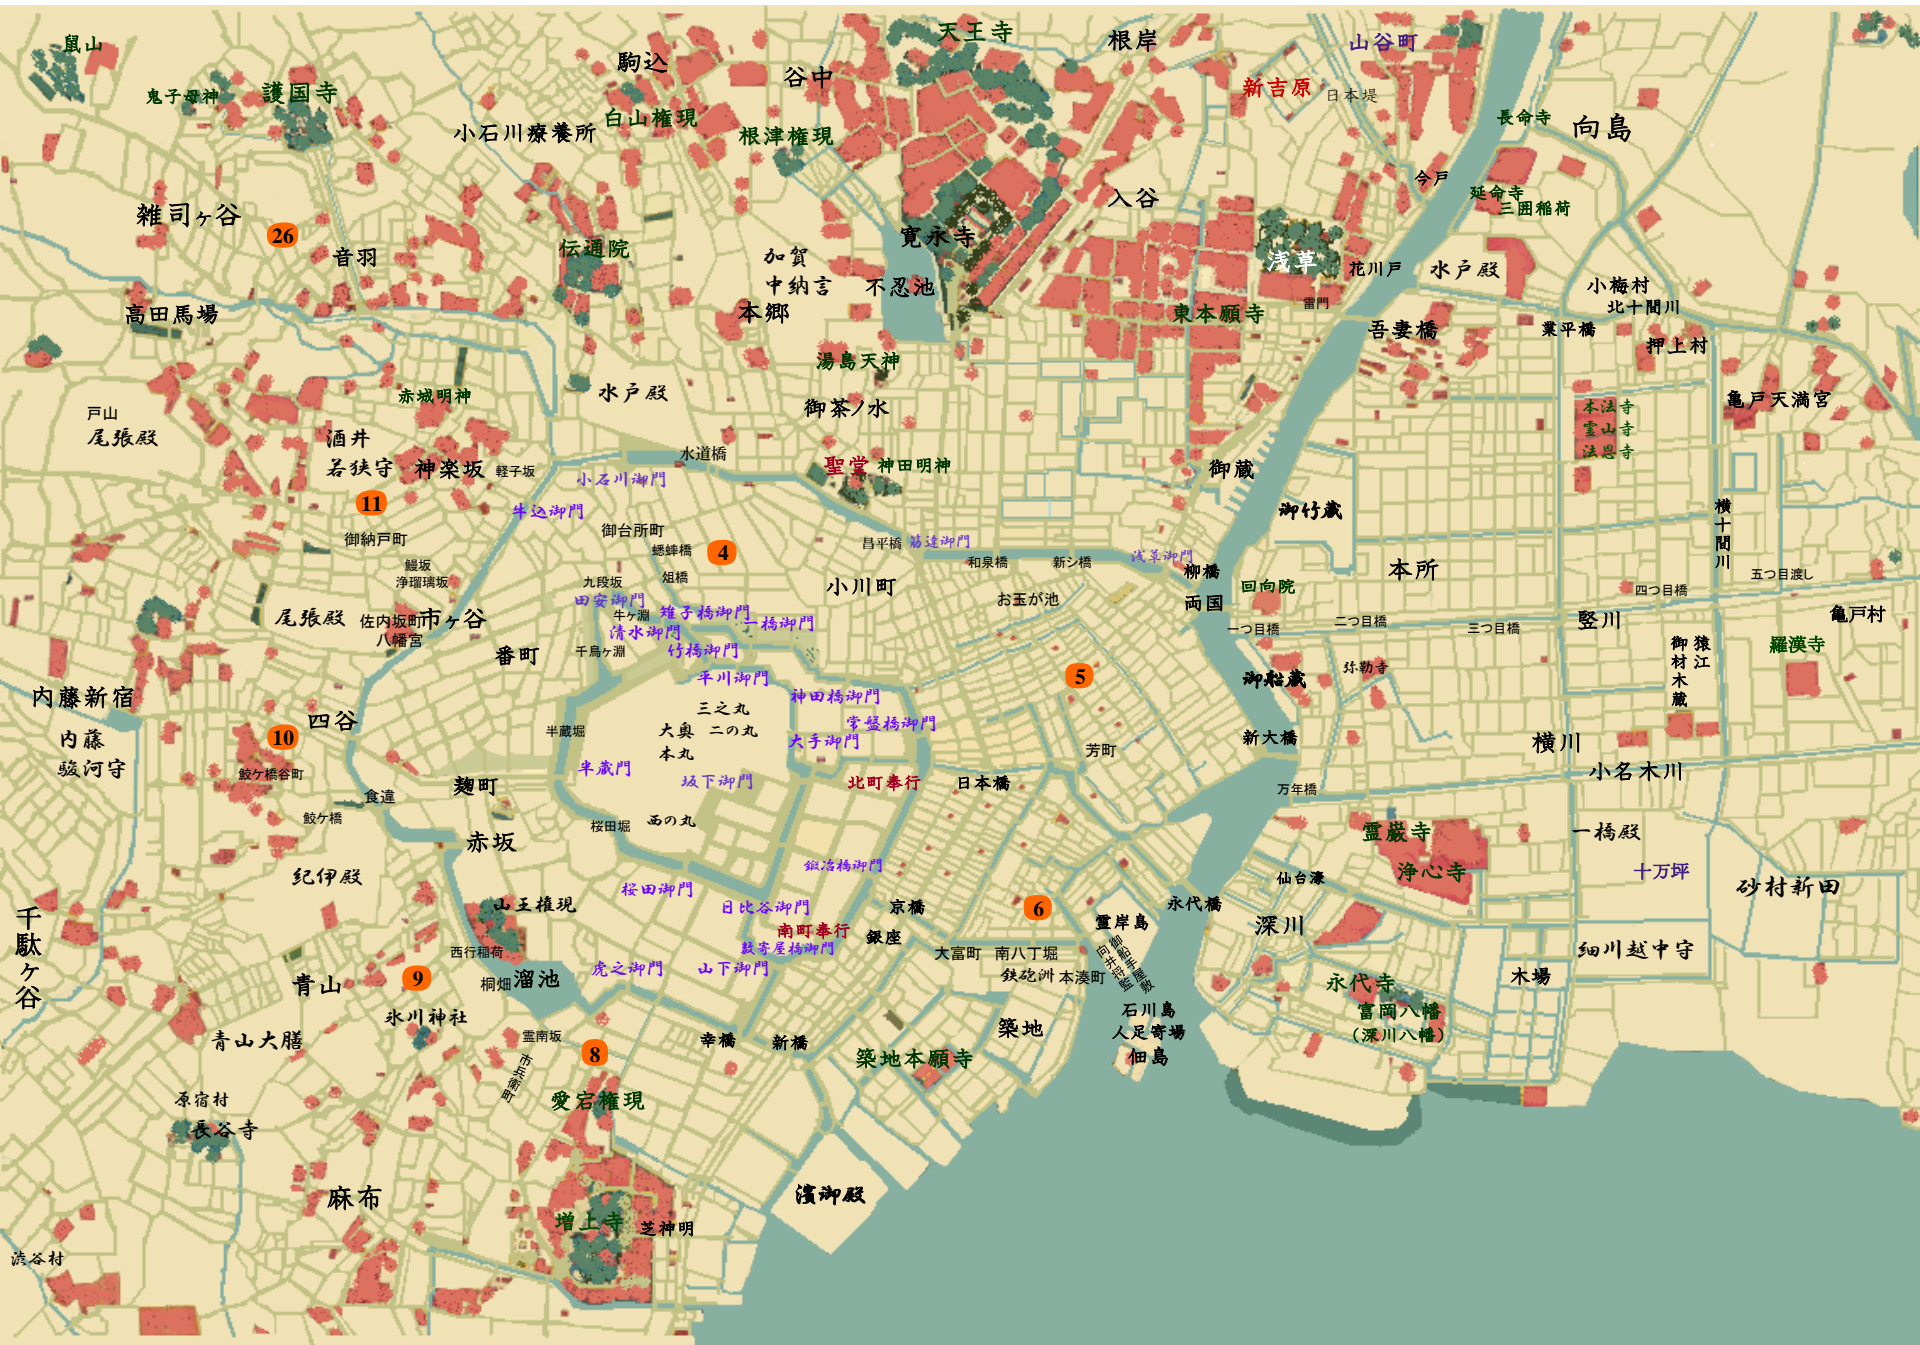

兇殺

切

續

鬼役12 切腹 坂岡真

御膳奉行
公儀鬼役
(四十路)

(三十路)

息子

養父