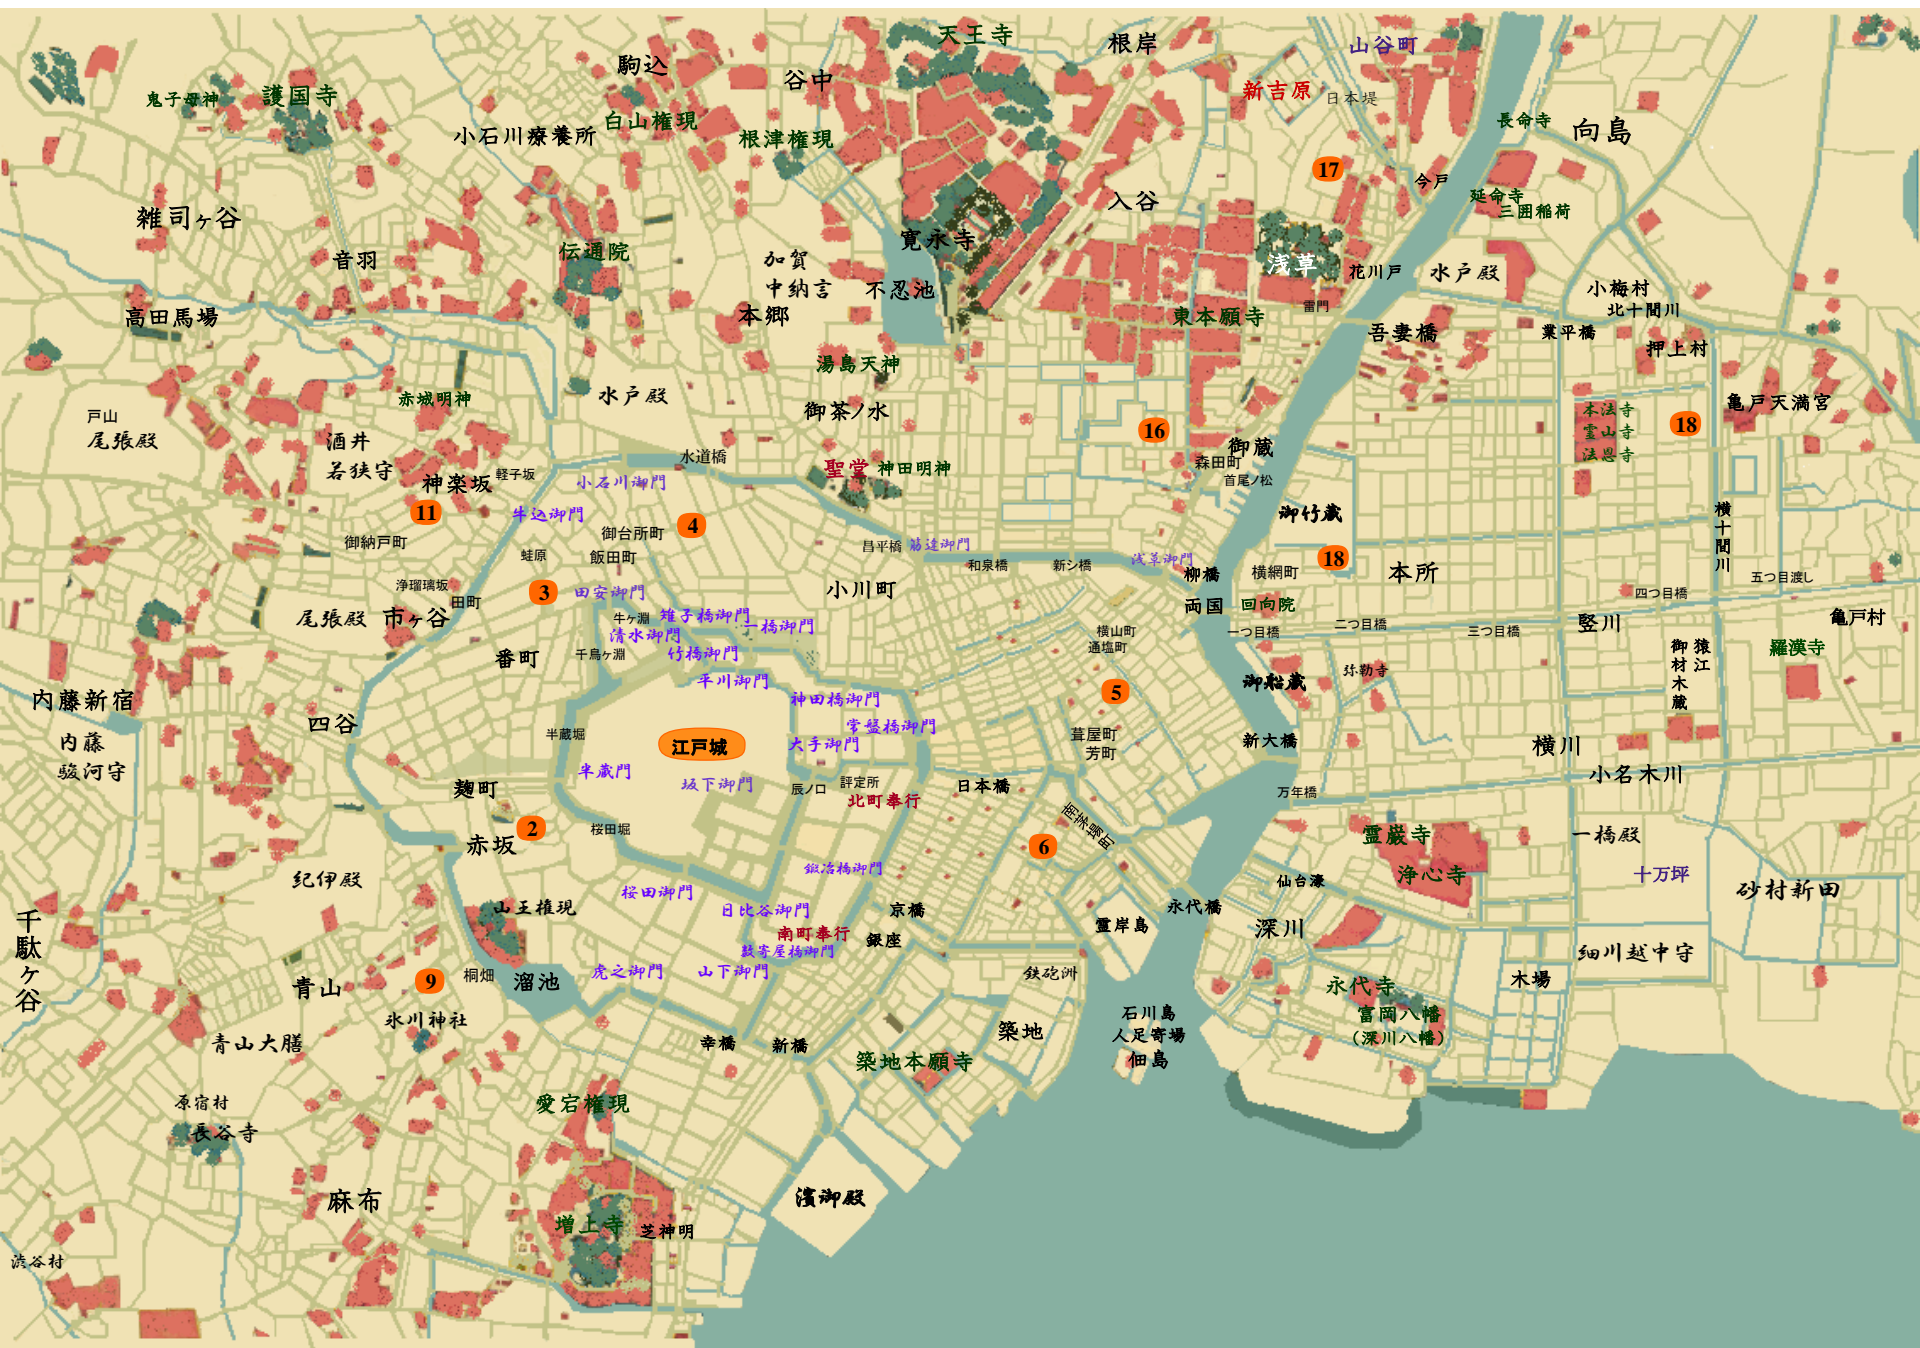

兇殺

亂

心

鬼役3 乱心 坂岡真

十一代將軍

正室

側近

御小姓組
番頭