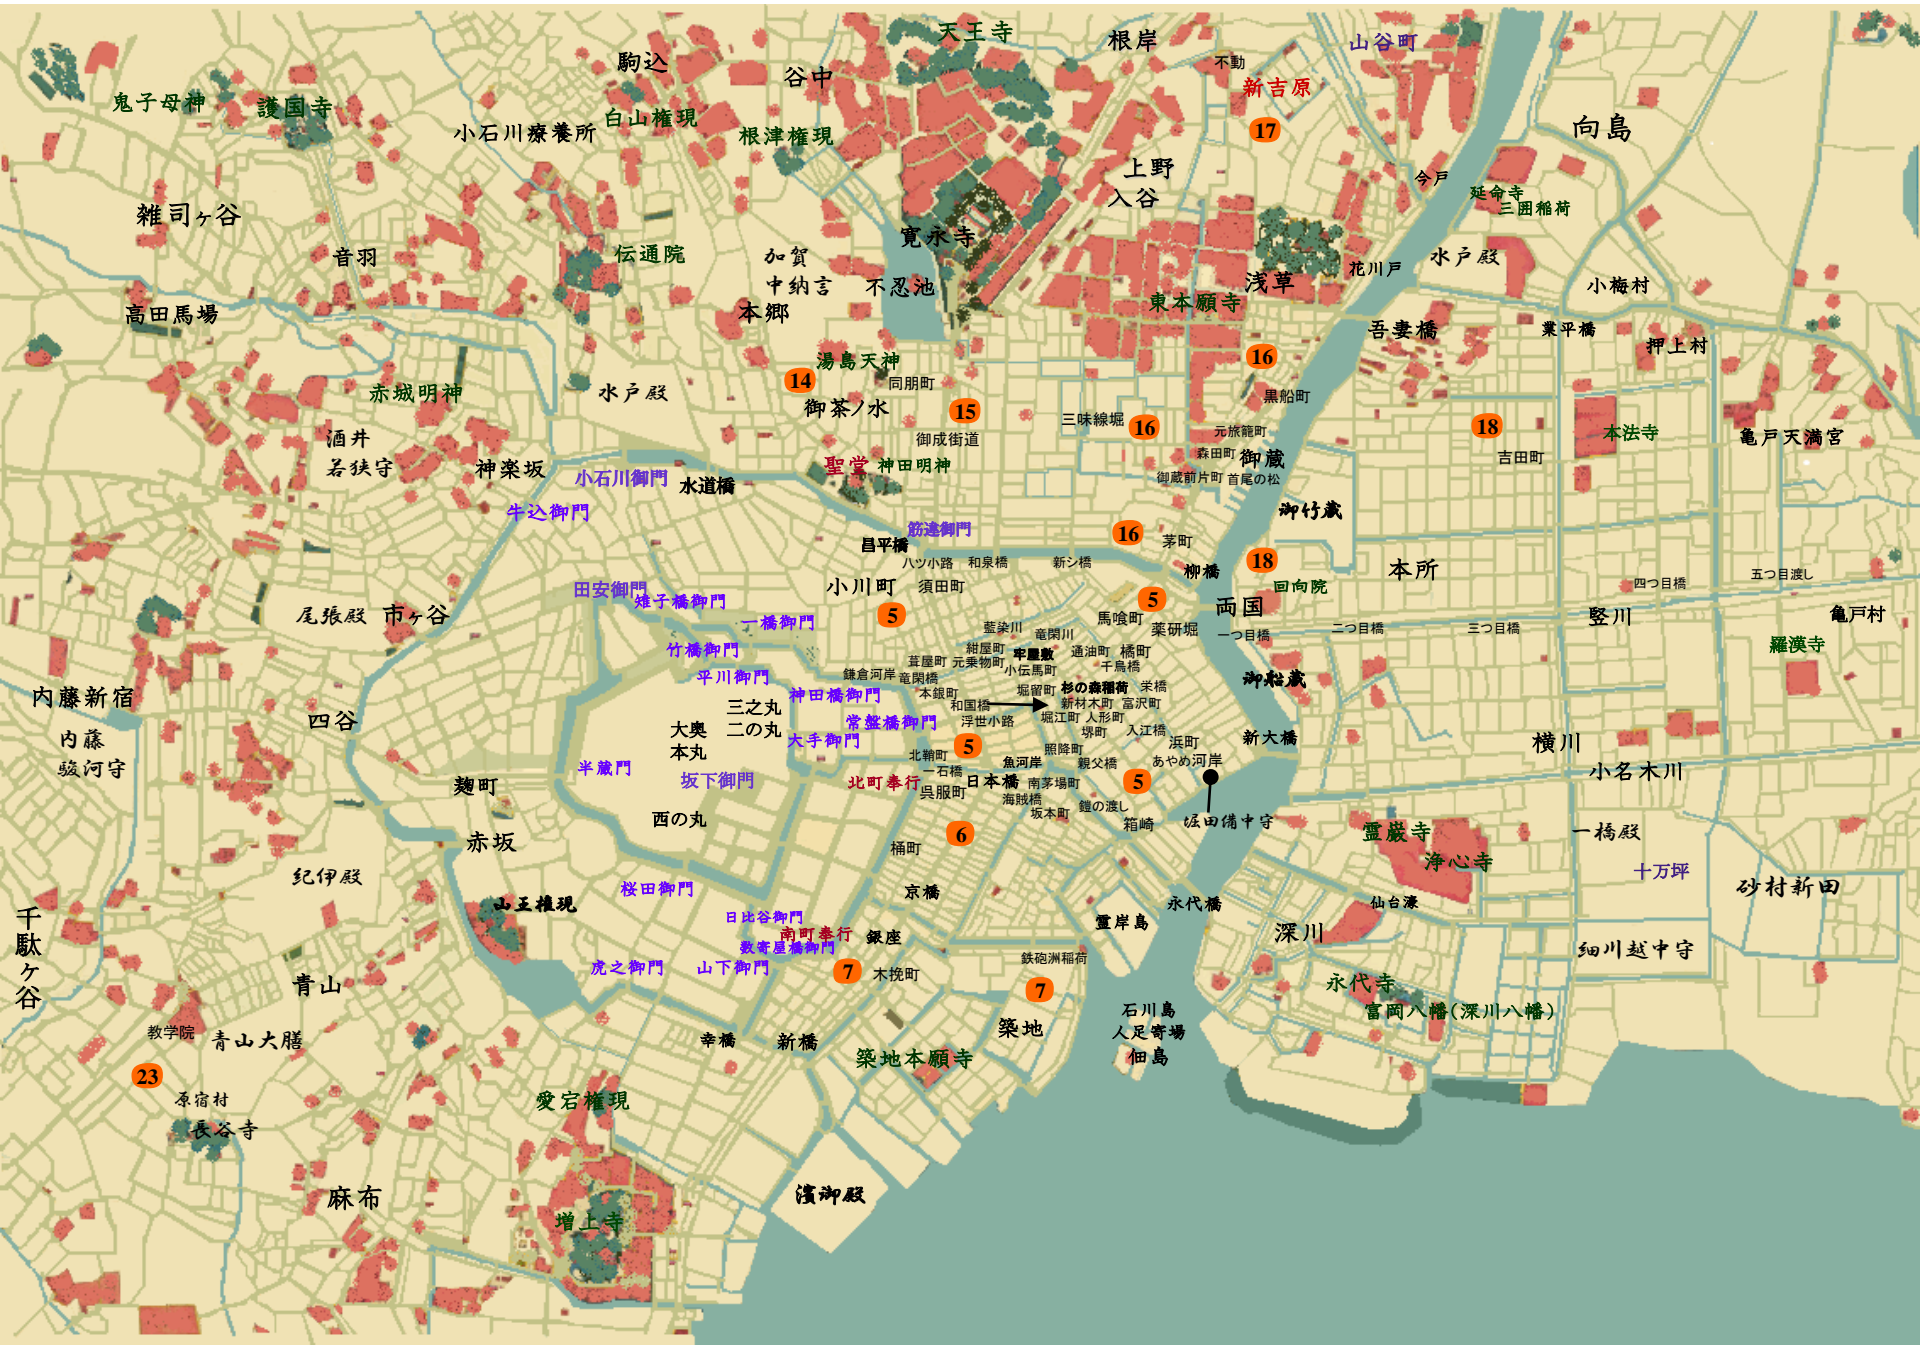

照札触札長屋風聞帳5 あやめ河岸 坂岡真

きたさやちよう 北鞆町	ばくろちよう 馬喰町	したやどうほうちよう 下谷同朋町
うきよこうじ 浮世小路	かやばちよう 茅場町	こづかはら 小塚原
ほんしろがねちよう 本銀町	さかもとちよう 坂本町	ねぎし 根岸
きたさやちよう 北鞆町	ごふくちよう 呉服町	しやくじいむら 石神井村
うおがし 魚河岸	おけちよう 桶町	あすかやま 飛鳥山
ほりどめちよう 堀留町	すだちよう 須田町	たかなわ 高輪
てれふれちよう 照降町	やつこうじ 八つ小路	すずがもり 鈴ヶ森
さかいちよう 堺町	くろふねちよう 黒船町	めぐろ 目黒
にんぎようちよう 人形町	もとはたごちよう 元旅籠町	
とみざわちよう 富沢町	もりたちよう 森田町	
たちばなちよう 橘町	おくらまえかたくらちよう 御蔵前片倉町	
とおりあぶらちよう 通油町	かやちよう 茅町	
はござき 箱崎	こびきちよう 木挽町	
やげんほり 薬研堀		
はまちよう 浜町		

あさまさん ざ えもん 浅間三左衛門 (元上州富岡七日市藩士 楠木正繁 横川釜飯)

おまつ (女房 出戻り 十分一屋)、おすず (娘)

またしち 又七 (おまつの弟)、上州屋富蔵 (糸屋 亡人)

じろきち げ たしよくにん 次郎吉 (下駄職人) 一おかめ (後妻)、しょうきち 庄吉 (息子)

やへえ 弥兵衛 (大家)

じんごろう 甚五郎 (地主 大工棟梁)、かんだ 勘太 (若衆)

ゆうげつろうきん べ え 夕月楼金兵衛 (茶屋 一刻藻股千)

やおほんしろう 八尾半四郎 (南町定町廻り同心→用部屋手付同心 へおすかし 尻尾酢河岸)

絹代 (母)

はんべえ 半兵衛 (叔父) 一おつや (妾)

あらしきへいだゆう 荒水平太夫 (本所見廻り同心)、ぶんじ 文治 (岡っ引)

つついきいのかみまさのり 筒井紀伊守政徳 (南町奉行)

せんぞう 仙三 (御用聞き 廻り髪結い)

藪にらみの卯吉 (巾着切り親分)

もへい つきこめや 茂平 (搗き米屋) 一おとみ (女房)、ゆきの 雪乃 (養女 檜木の娘)