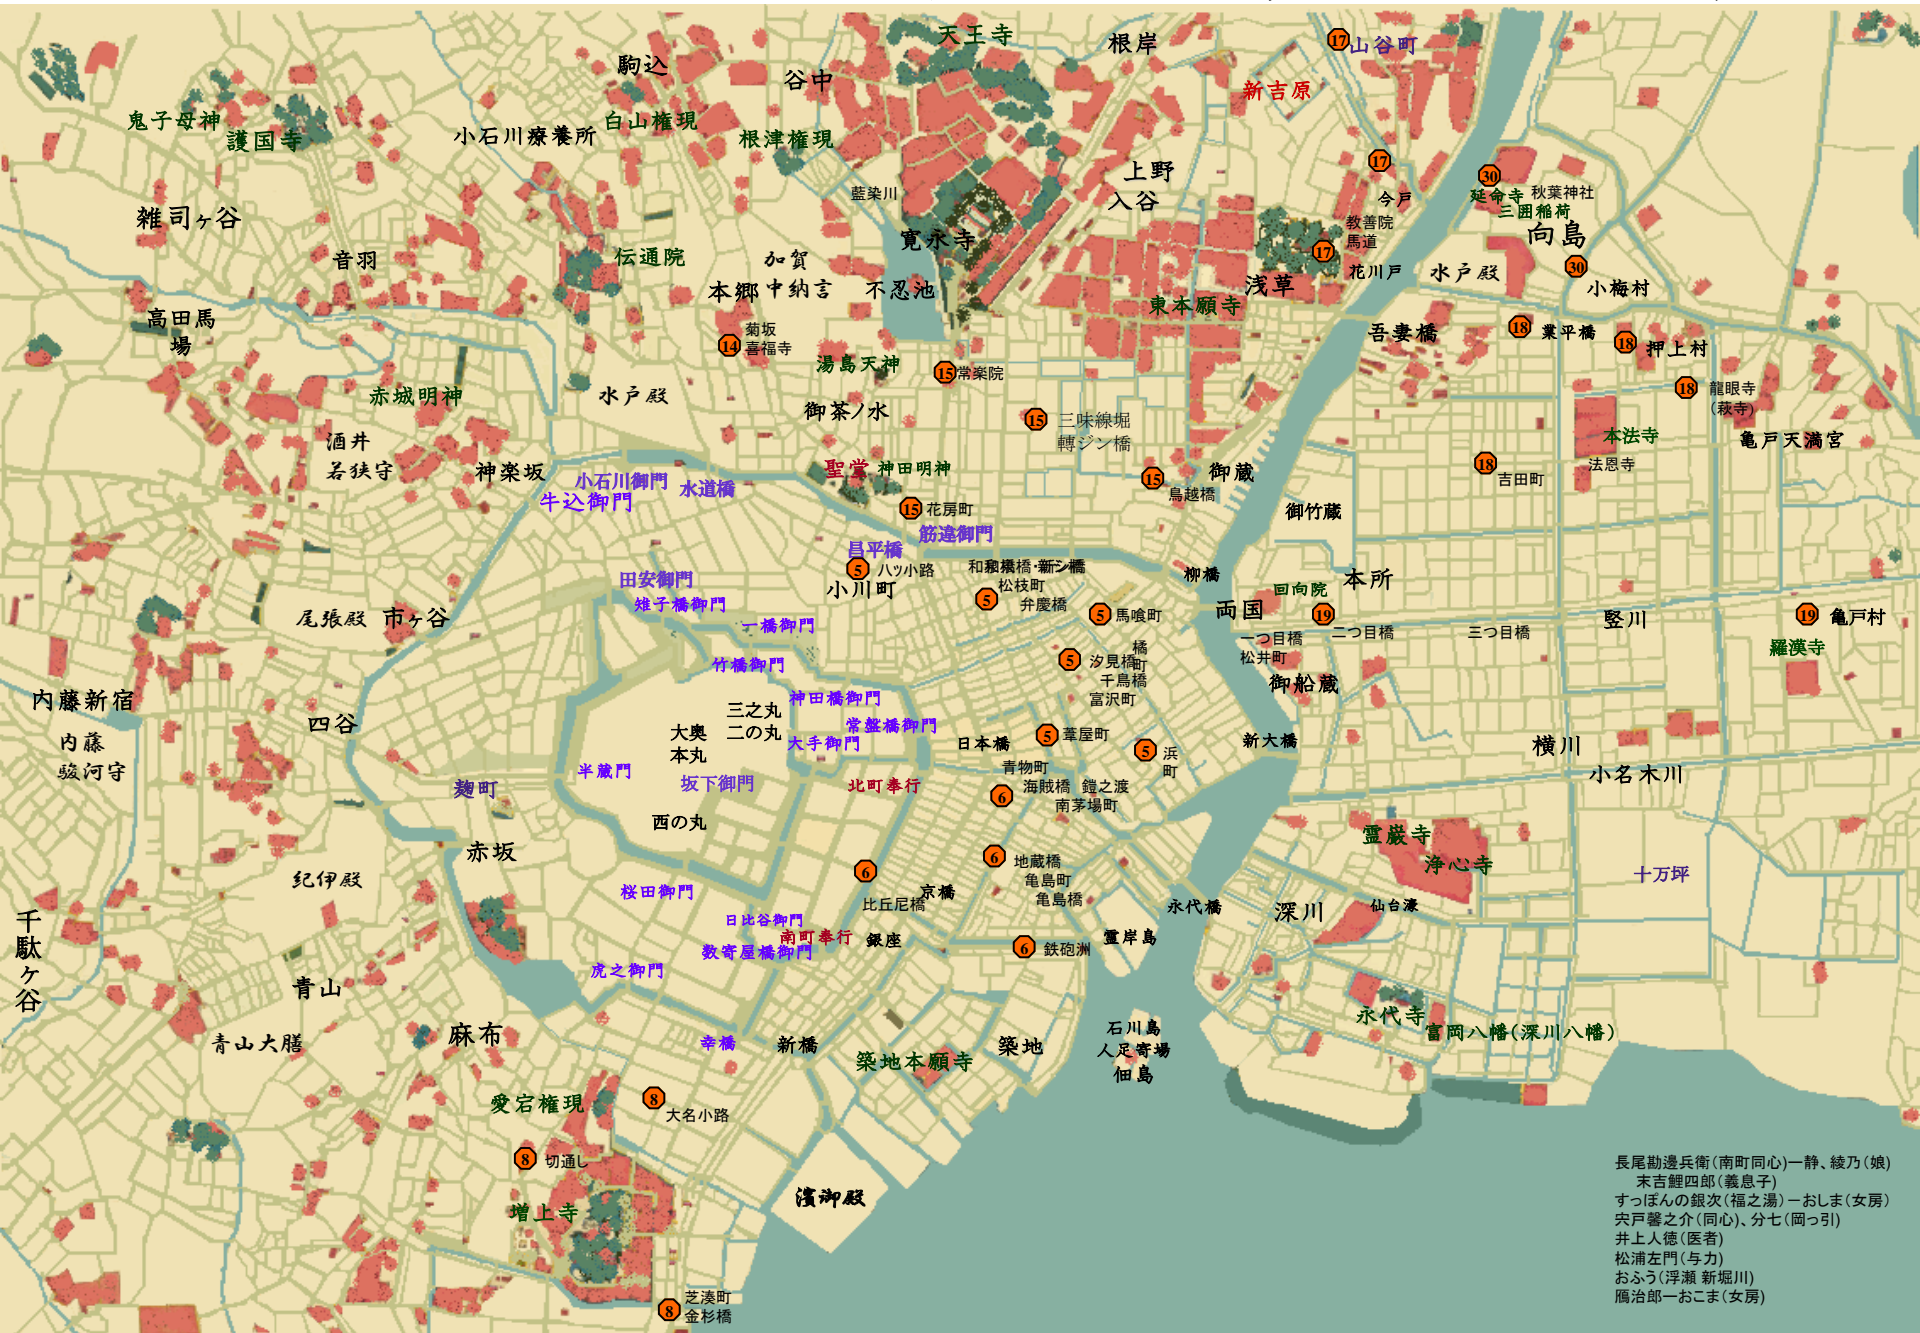

# うぼっぼ同心十手綴り11 蓑虫 坂岡真

長尾勘邊兵衛(南町同心)一静、綾乃(娘)  
 末吉鯉四郎(義息子)  
 すっぽんの銀次(福之湯)一おしま(女房)  
 尖戸馨之介(同心)、分七(岡っ引)  
 井上人徳(医者)  
 松浦左門(与力)  
 おふう(浮瀬 新堀川)  
 鷹治郎一おこま(女房)